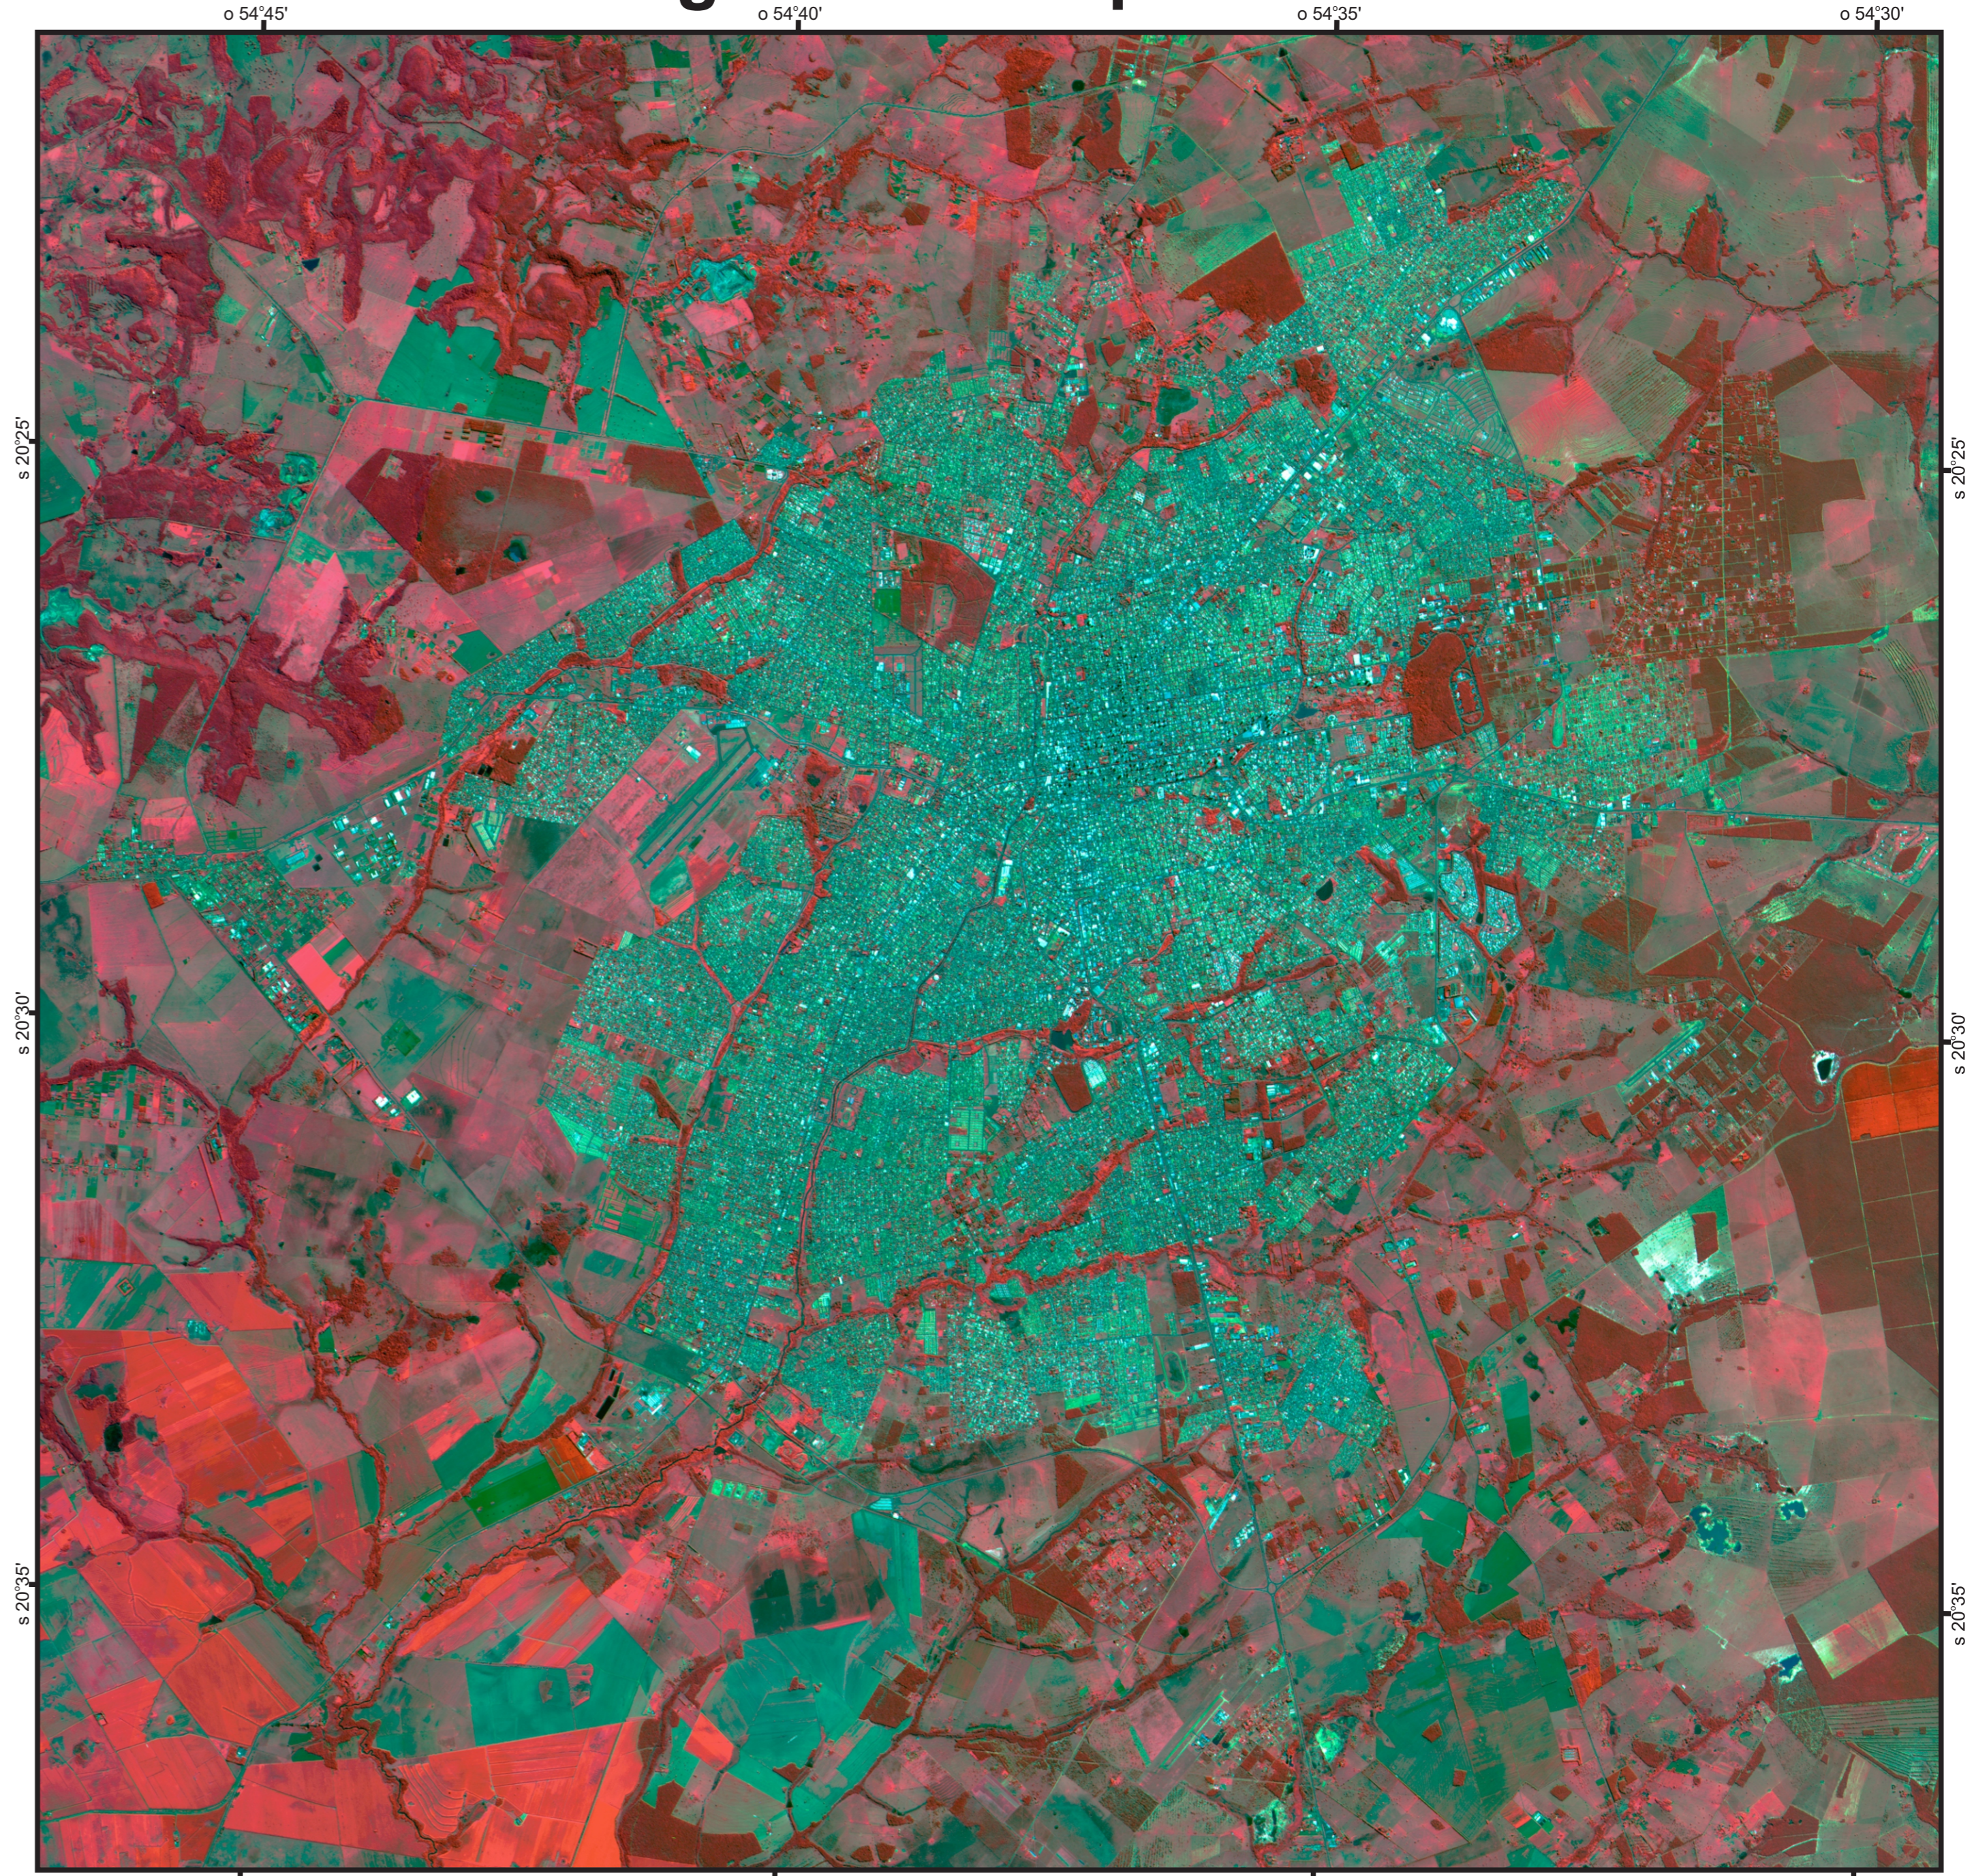

Carta-Imagem de Boa Vista - RR

Sat/Sen: CBERS 4 / PAN
Base/Ponto: 175/097
Passagem: 11/10/2016
Resolução Espacial: 10 Metros
Composição: 4(R),3(G),2(B)
Projeção/Datum:UTM/20N/WGS84

Visite www.dgi.inpe.br/catalogo para obter imagens

XVIII SBR
Simpósio Brasileiro de
Sensoriamento Remoto
28 a 31 de maio de 2017, Santos - SP, Brasil

Logos for INPE, Ministério da Ciência, Tecnologia, Inovações e Comunicações, and SBR.

Carta-Imagem de Campo Grande - MS

Sat/Sen: CBERS 4 / PAN
Base/Ponto: 164/123
Passagem: 19/04/2016
Resolução Espacial: 10 Metros
Composição: 4(R),3(G),2(B)
Projeção/Datum:UTM/21S/WGS84

Visite www.dgi.inpe.br/catalogo para obter imagens

XVIII SBR
Simpósio Brasileiro de
Sensoriamento Remoto
28 a 31 de maio de 2017, Santos - SP, Brasil