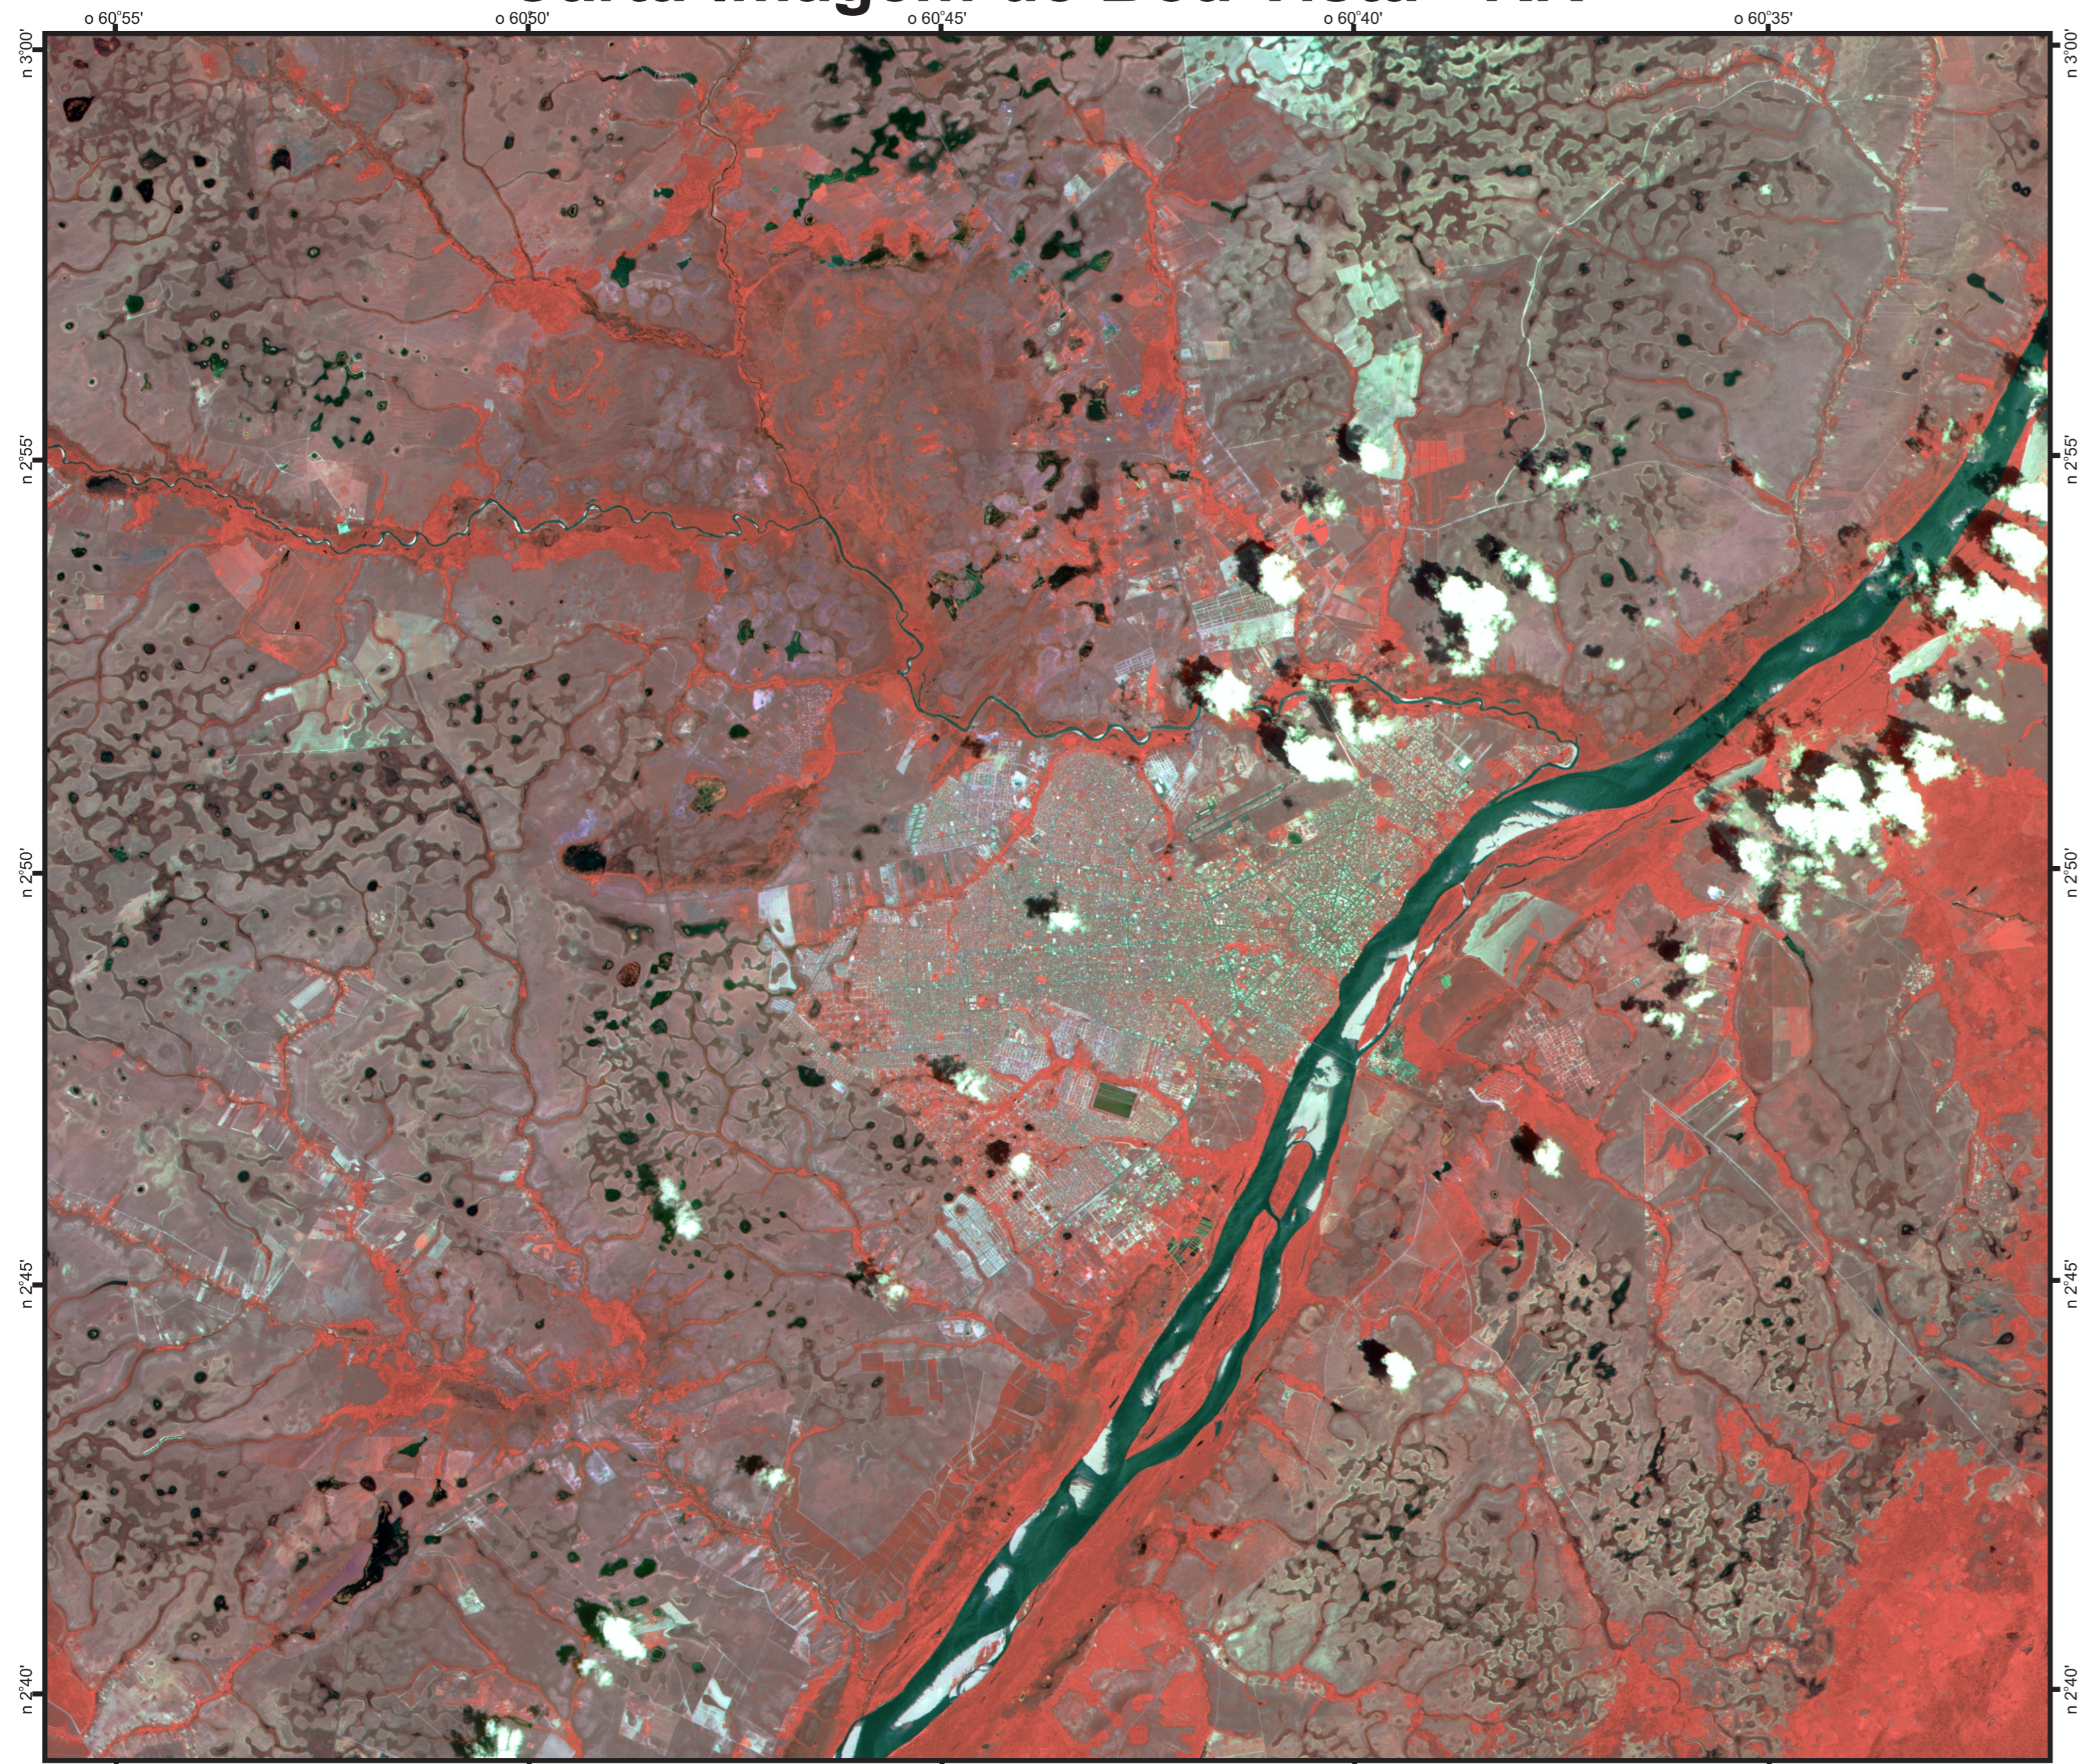

Carta-Imagem de Boa Vista - RR

Sat/Sen: CBERS 4 / PAN
Base/Ponto: 175/097
Passagem: 11/10/2016
Resolução Espacial: 10 Metros
Composição: 4(R),3(G),2(B)
Projeção/Datum:UTM/20N/WGS84

Visite www.dgi.inpe.br/catalogo para obter imagens

XVIII SBR
Simpósio Brasileiro de
Sensoriamento Remoto
28 a 31 de maio de 2017, Santos - SP, Brasil

Logos for INPE, Ministério da Ciência, Tecnologia, Inovações e Comunicações, and SBR.

Carta-Imagem de Campo Grande - MS

Sat/Sen: CBERS 4 / PAN
Base/Ponto: 164/123
Passagem: 19/04/2016
Resolução Espacial: 10 Metros
Composição: 4(R),3(G),2(B)
Projeção/Datum:UTM/21S/WGS84

Visite www.dgi.inpe.br/catalogo para obter imagens

XVIII SBR
Simpósio Brasileiro de
Sensoriamento Remoto
28 a 31 de maio de 2017, Santos - SP, Brasil