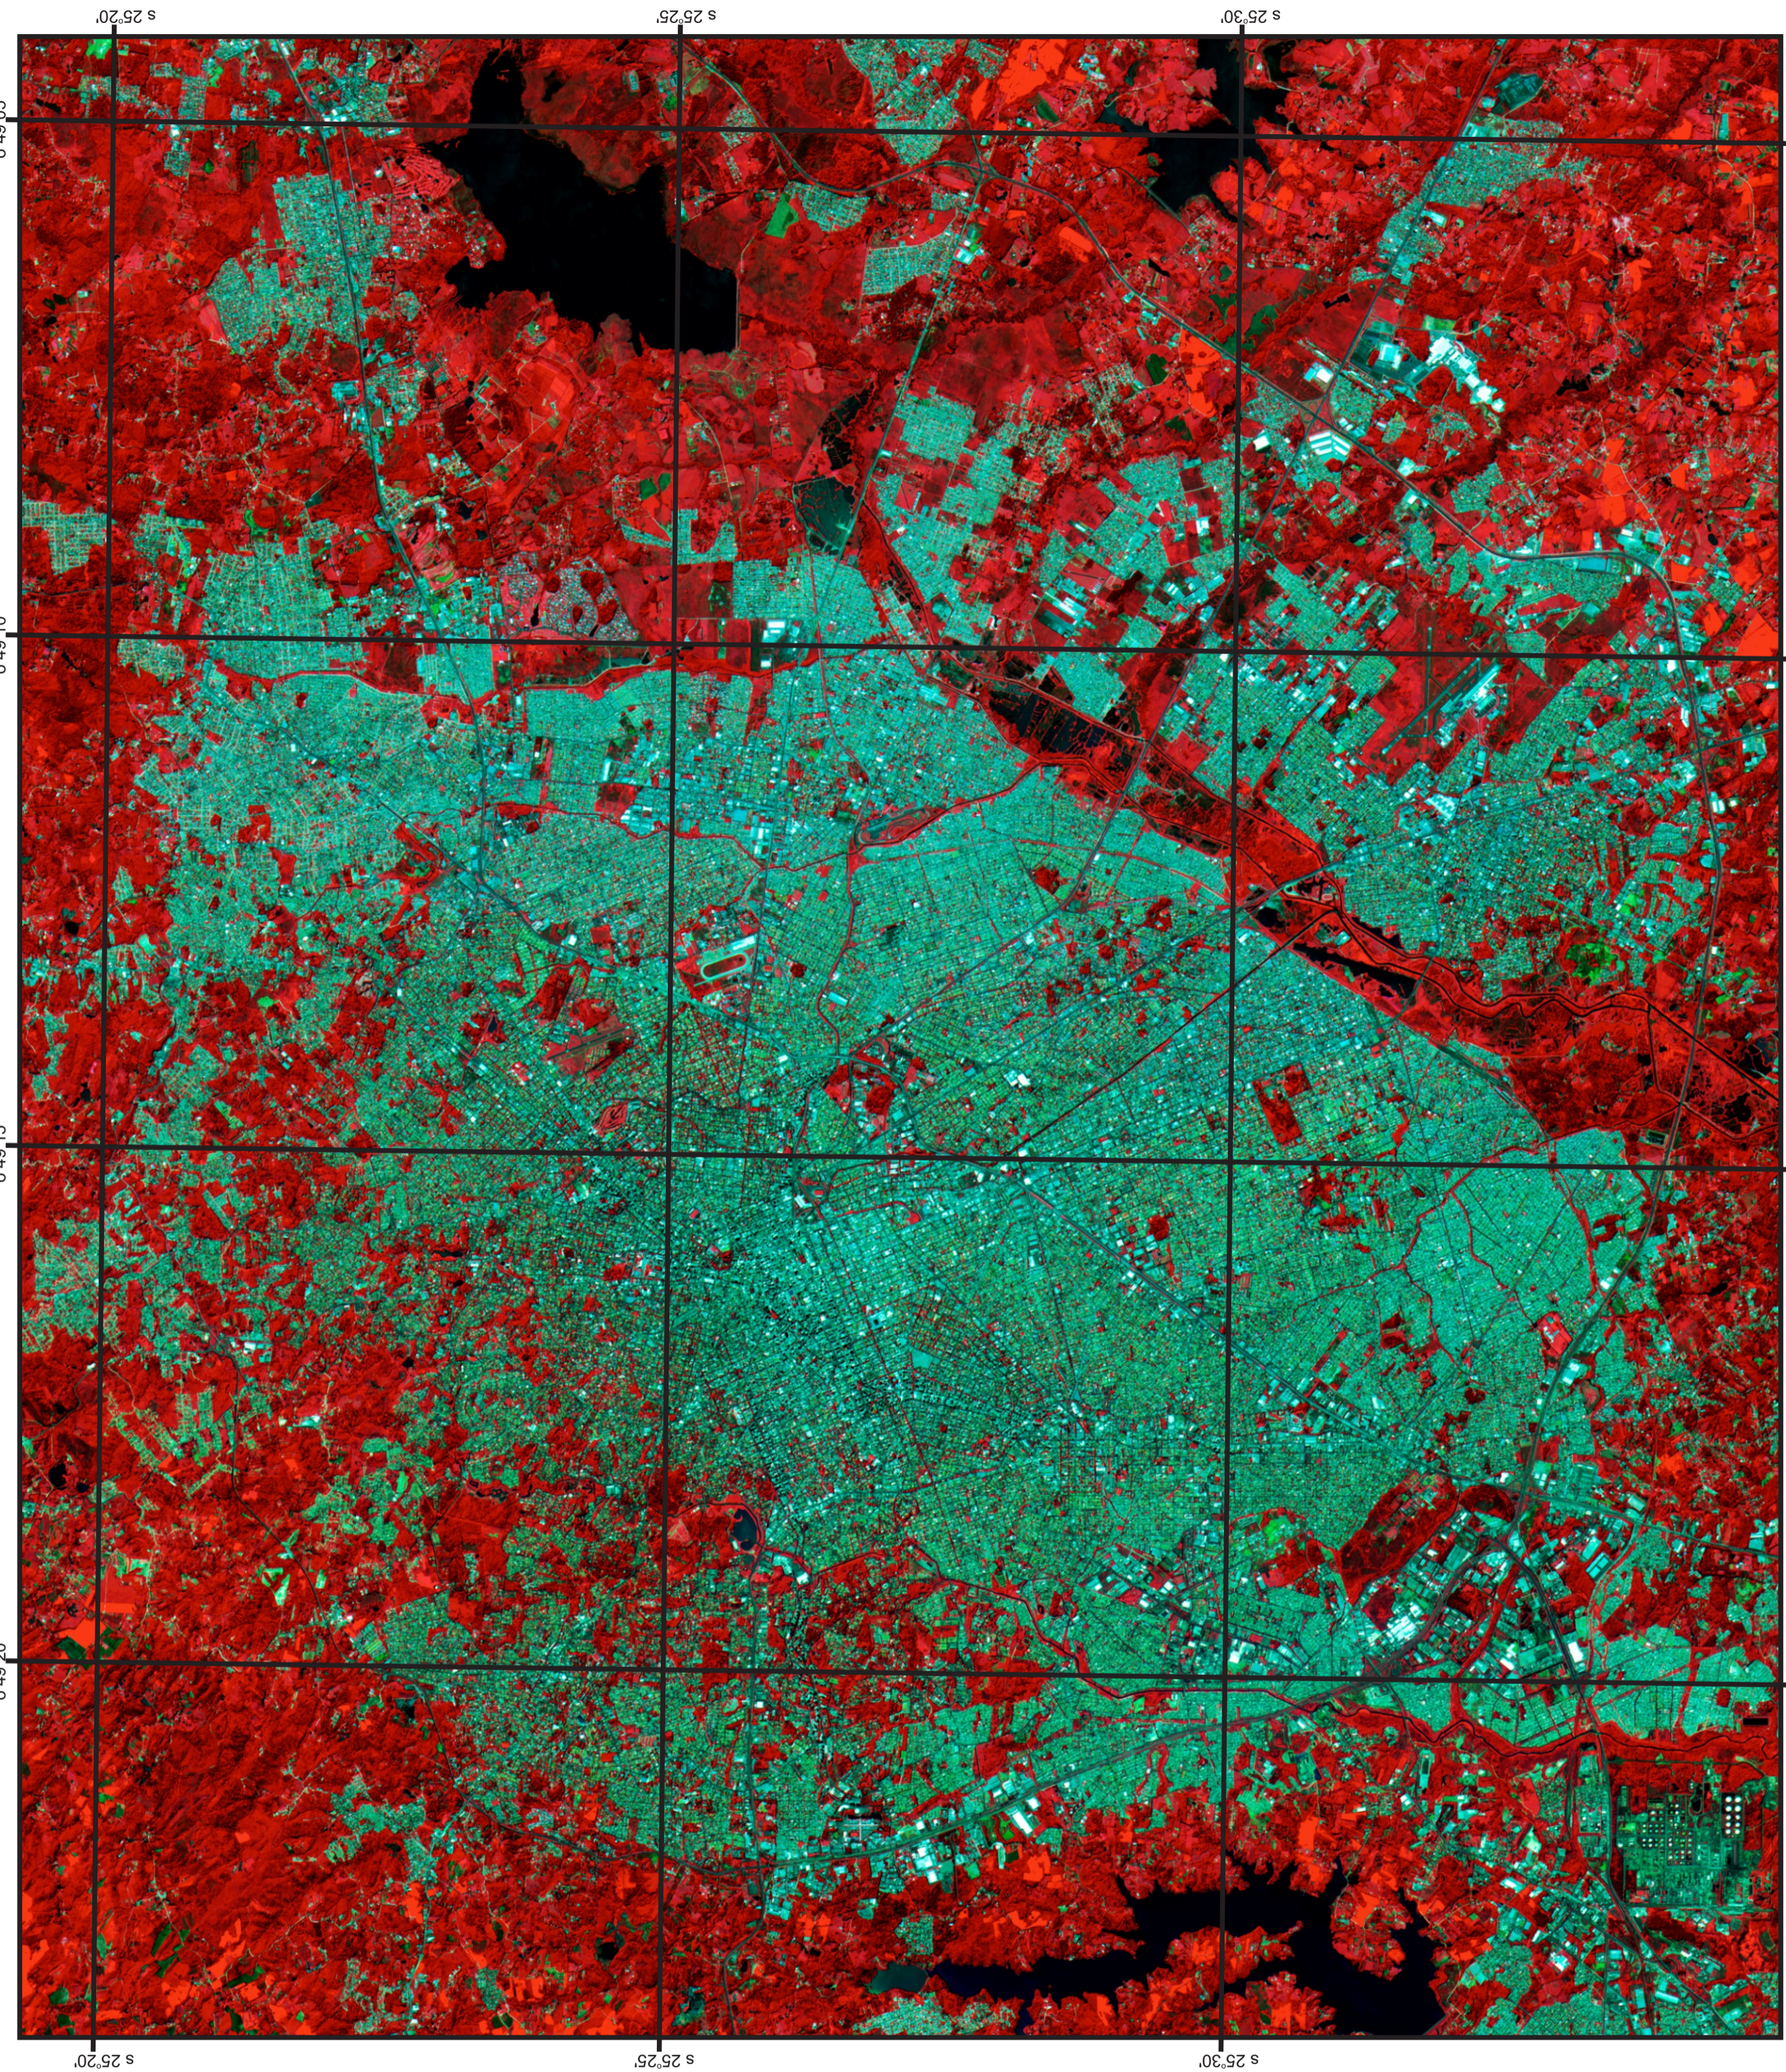

Carta-Imagem de Curitiba - PR

Sat/Sen: CBERS 4 / PAN
Base/Ponto: 157/128 e 157/129
Passagem: 20/02/2017
Resolução Espacial: 10 Metros
Composição: 4(R),3(G),2(B)
Projeção/Datum: UTM/22S/WGS84