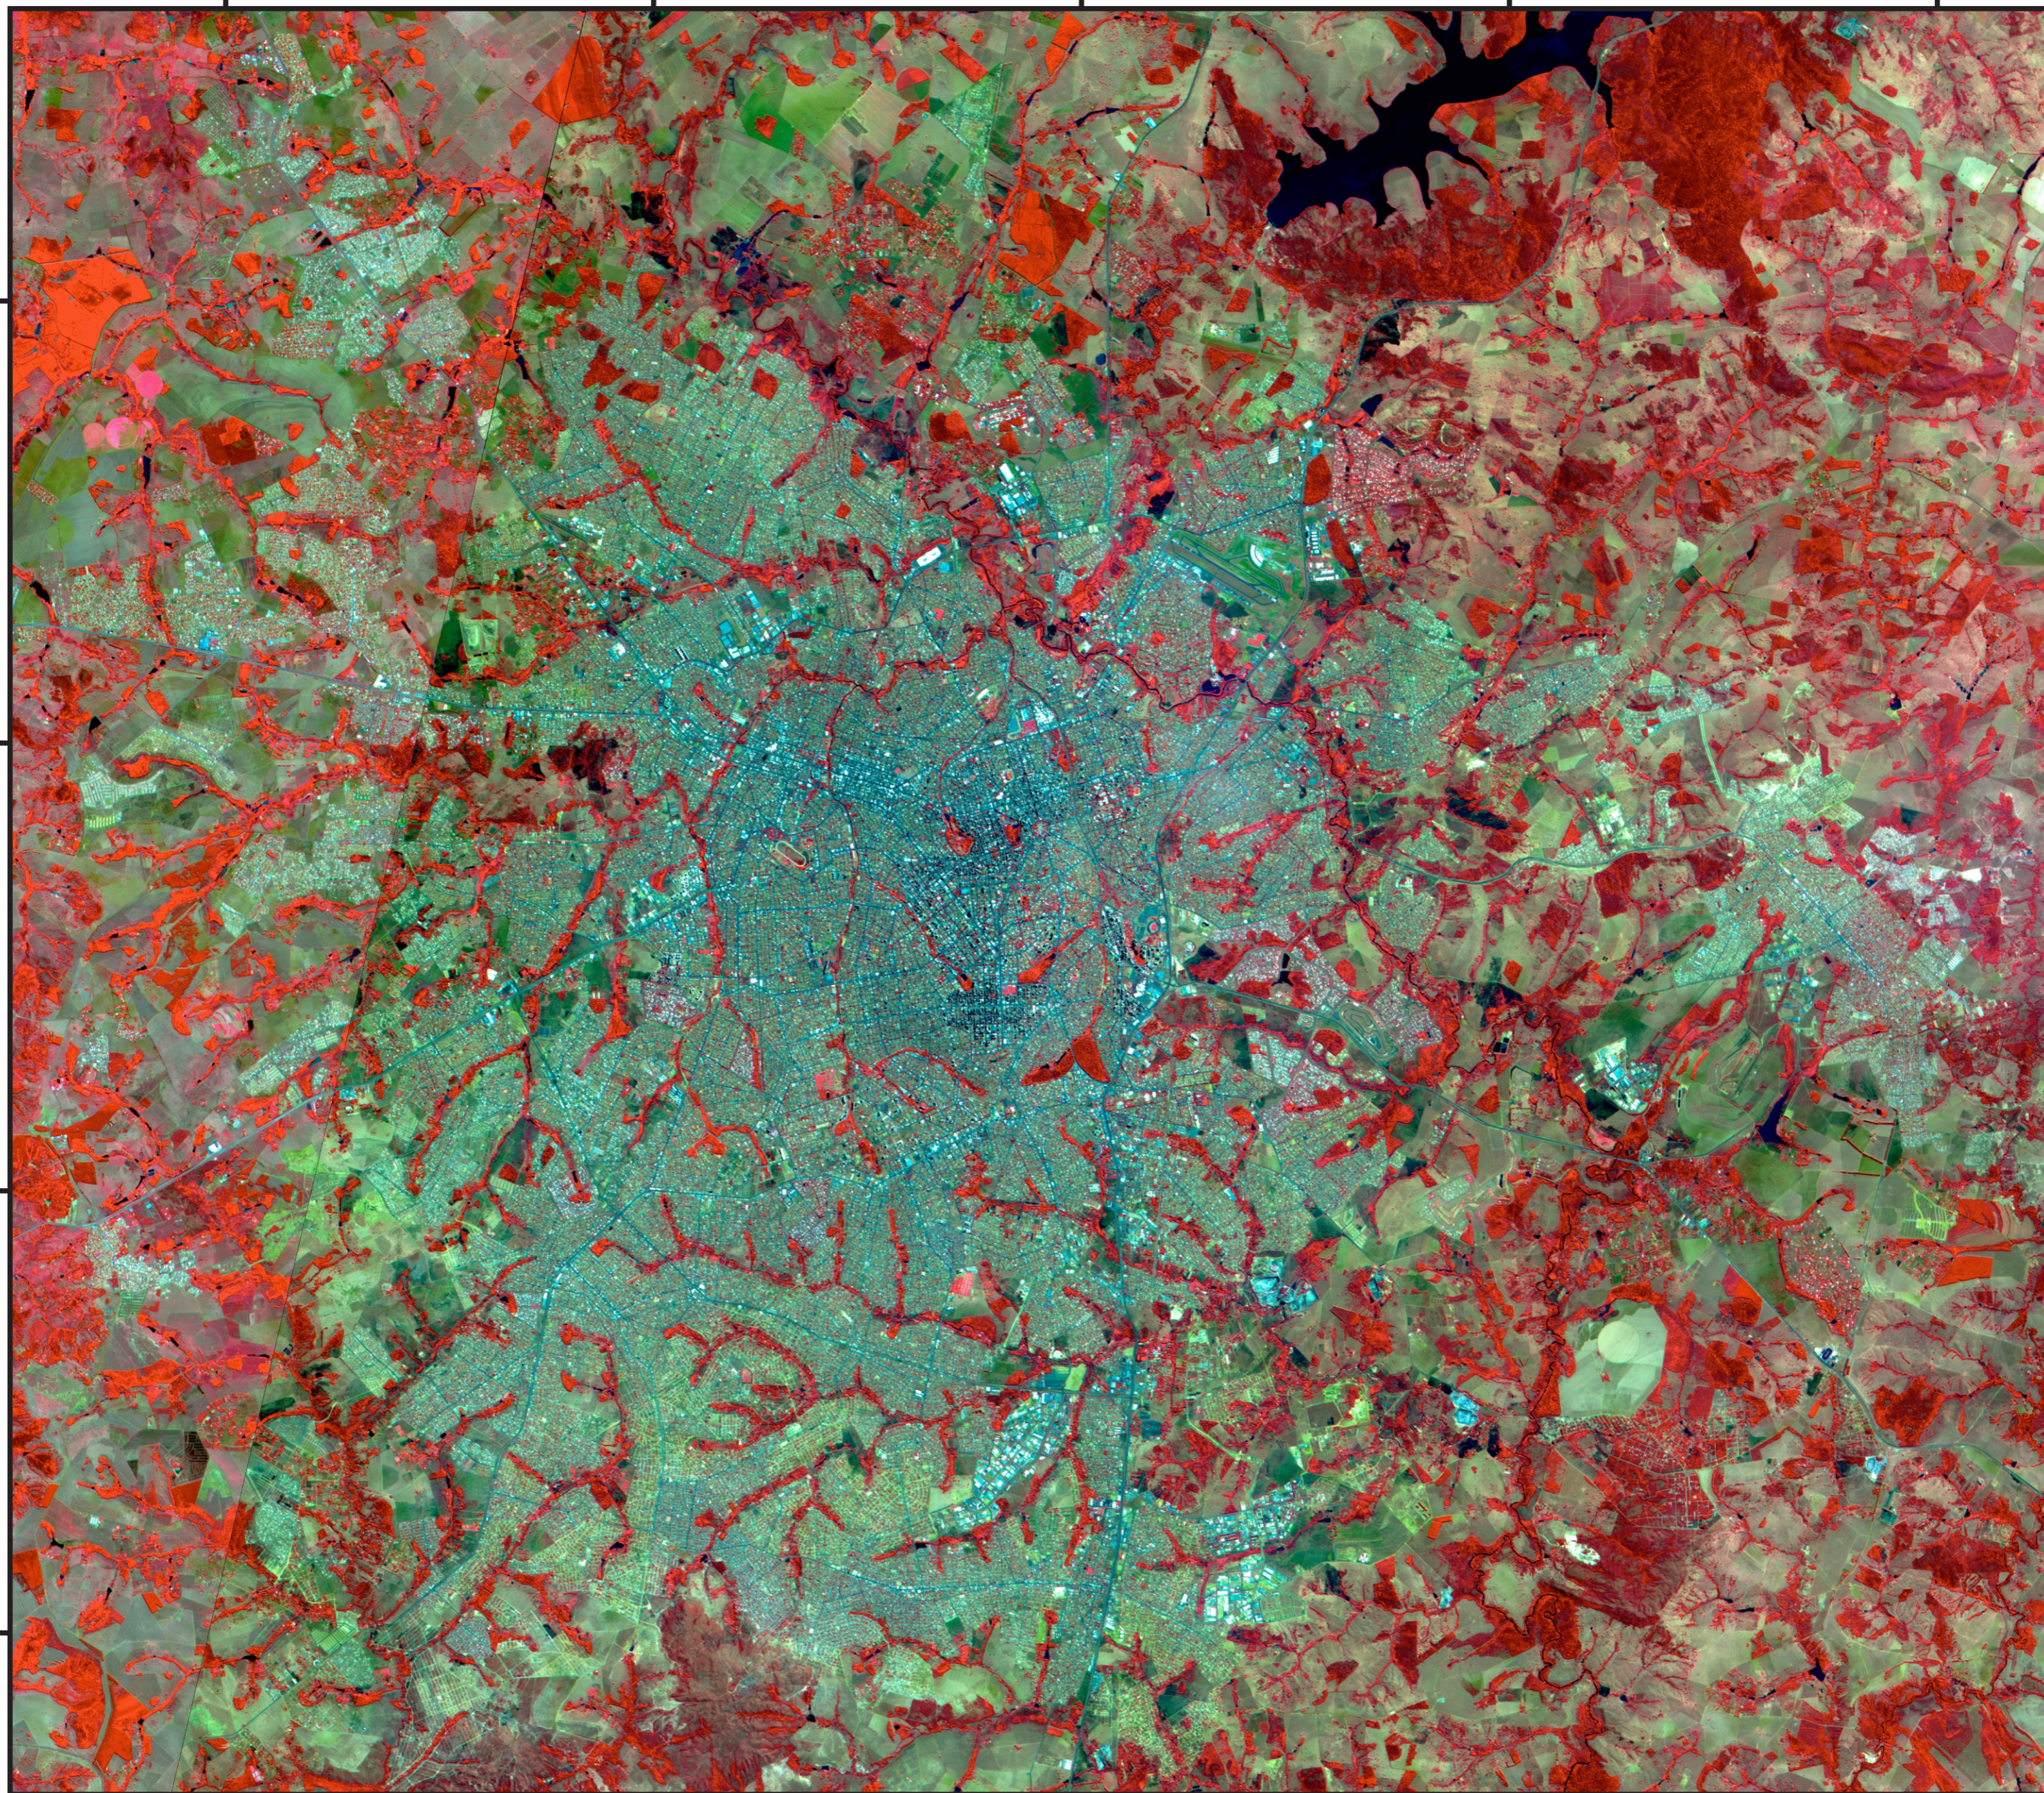

s 16°45'

s 16°50'

s 16°35'

s 16°40'

s 16°45'

s 16°50'

Sat/Sen: CBERS 4 / PAN
Base/Ponto: 159/118 e 159/119 e 163/129
Passagem: 11/09/2016
Resolução Espacial: 10 Metros
Composição: 4(R),3(G),2(B)
Projeção/Datum:UTM/21S/WGS84