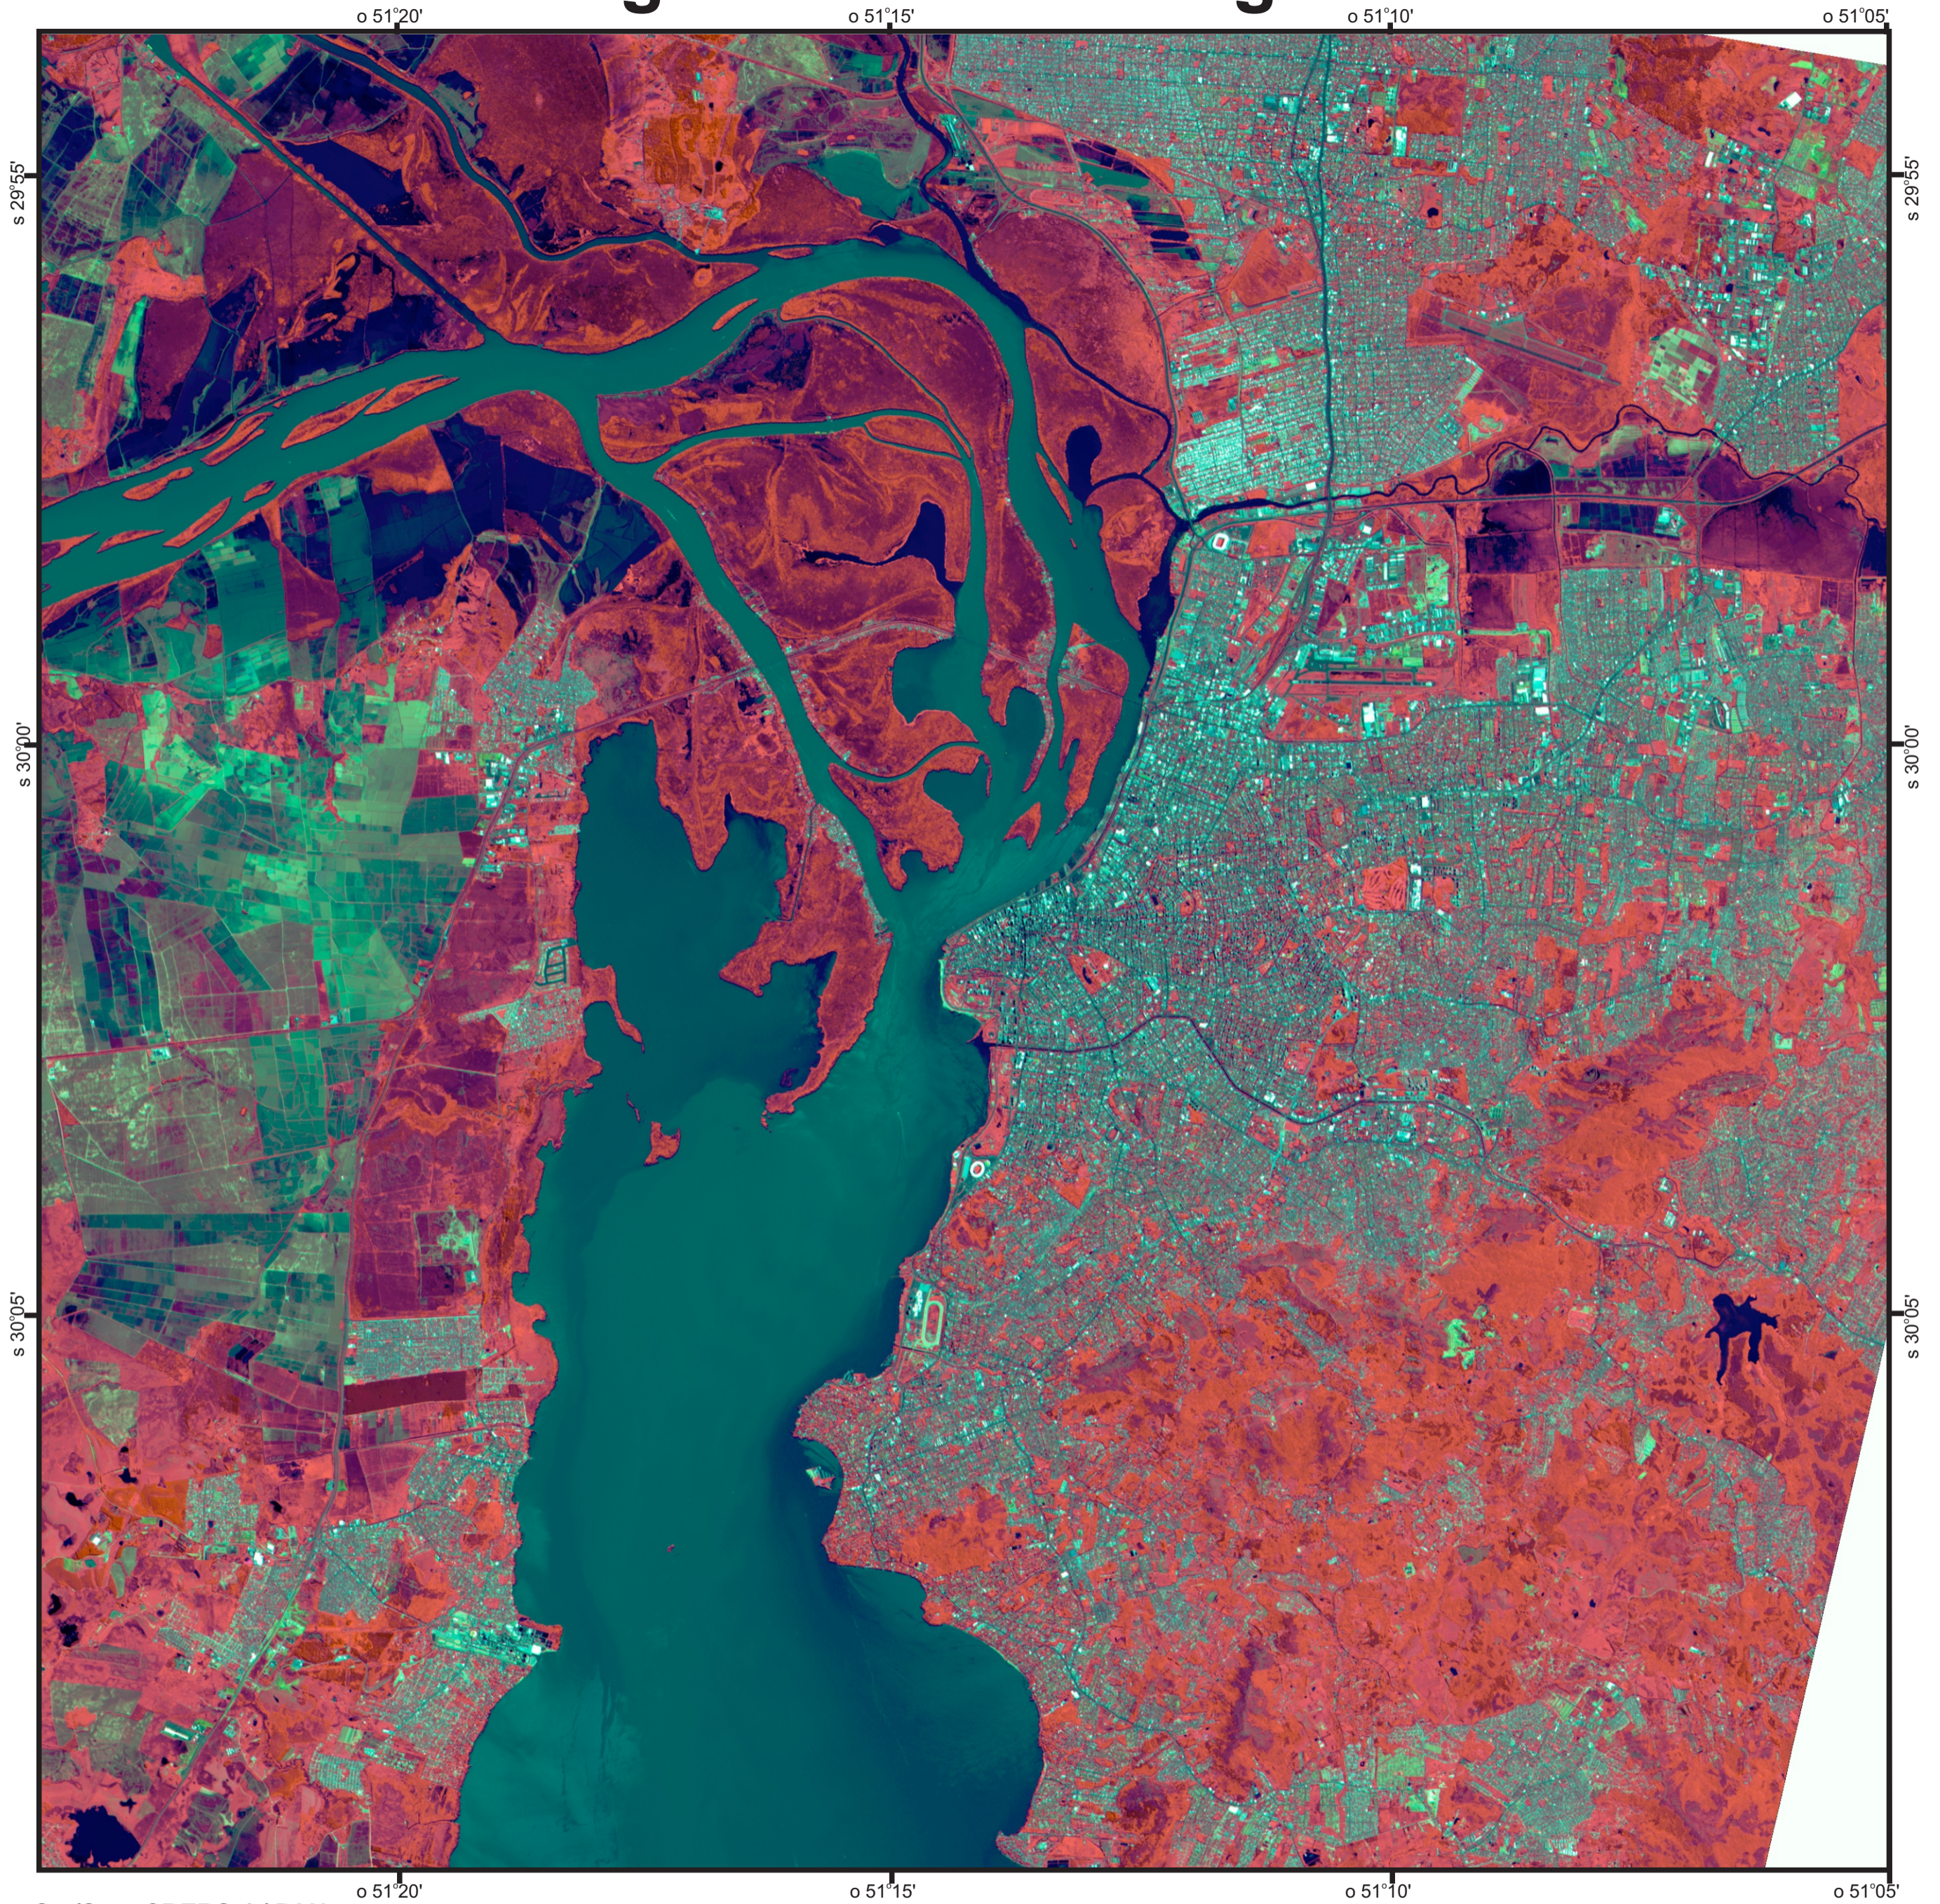

Carta-Imagem de Porto Alegre - RS

Sat/Sen: CBERS 4 / PAN
Base/Ponto: 158/134
Passagem: 05/11/2016
Resolução Espacial: 10 Metros
Composição: 4(R),3(G),2(B)
Projeção/Datum: UTM/22S/WGS84

Visite www.dgi.inpe.br/catalogo para obter imagens

XVIII SBR

Simpósio Brasileiro de Sensoriamento Remoto

28 a 31 de maio de 2017, Santos - SP, Brasil