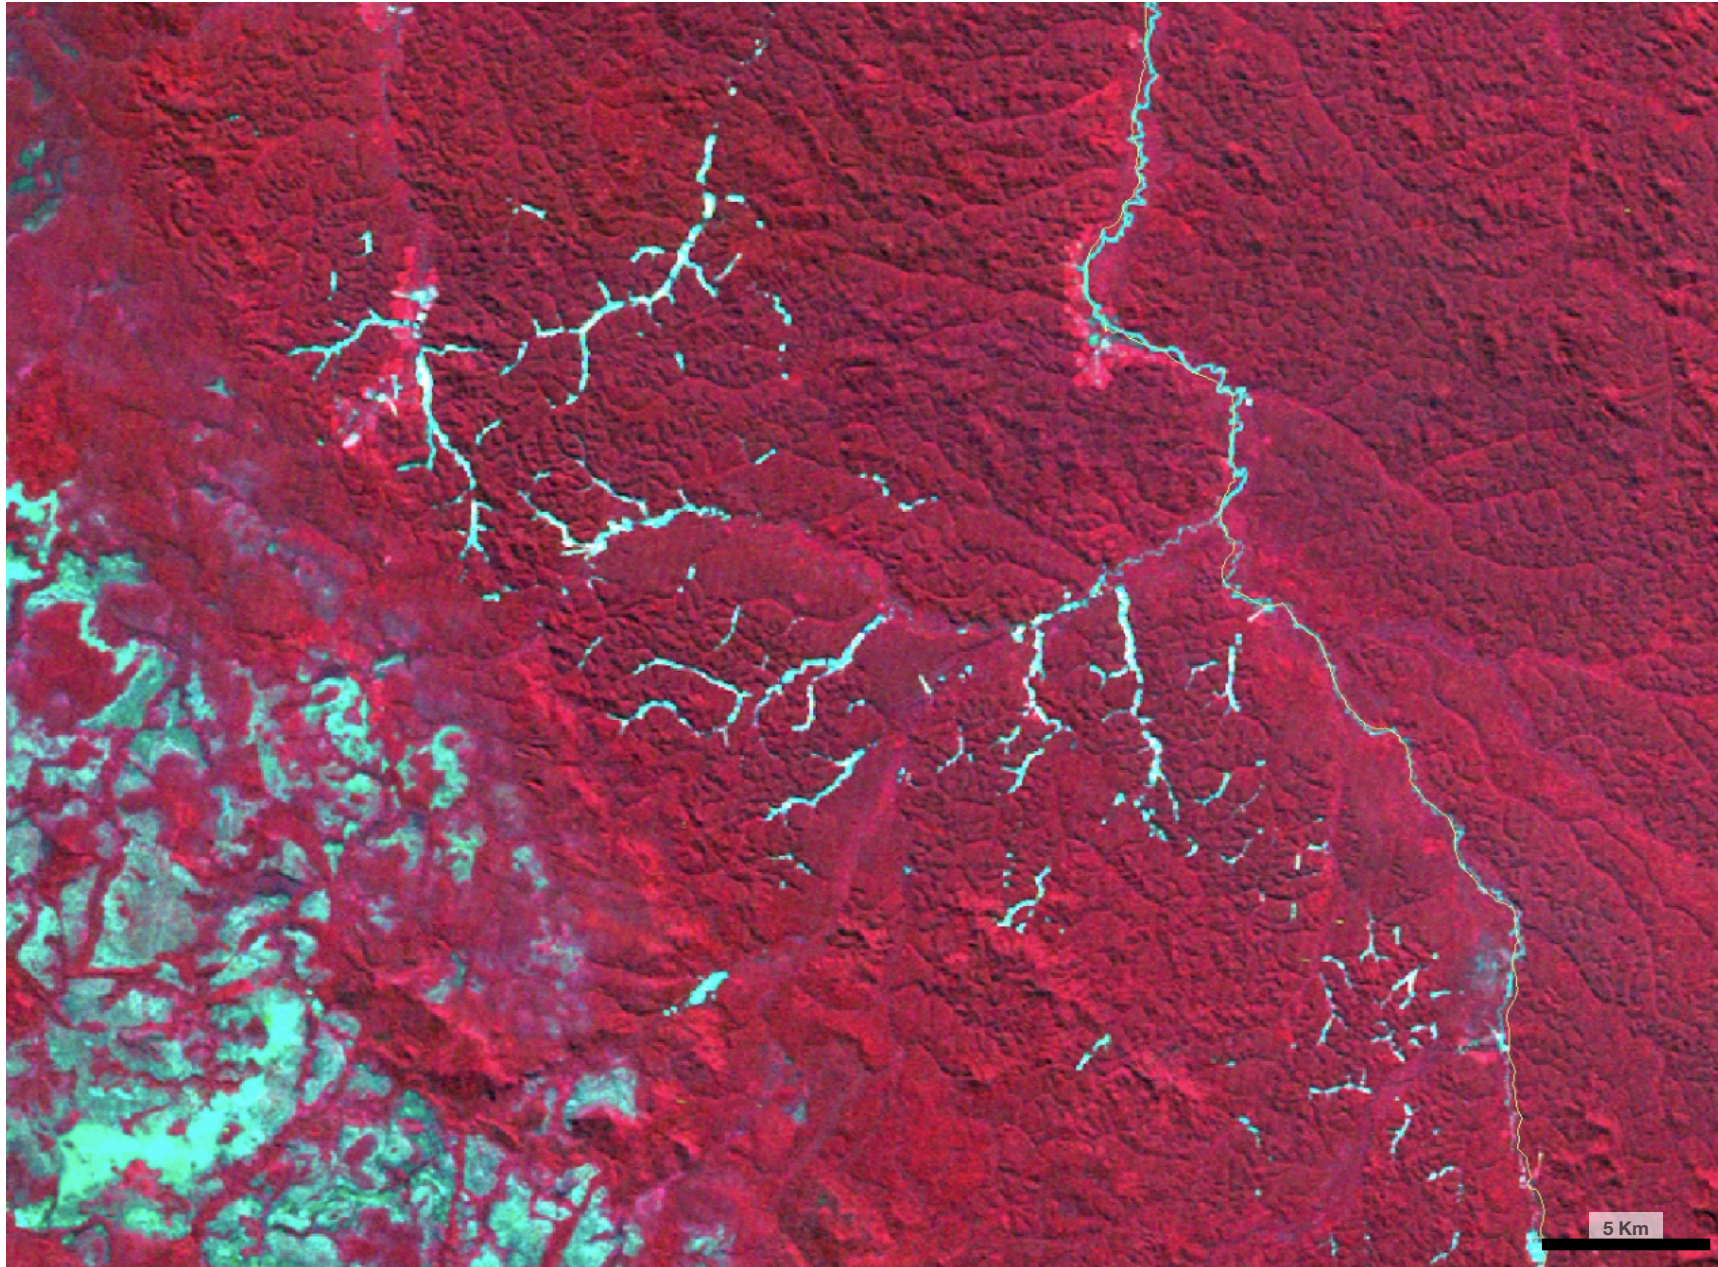

TI Munduruku
CBERS4
AWFI (64m)
Aquisição:
2020/06/25
Órbita 167
Ponto 111
Banda(Cor)
16(R)15(G)14(B)

Centro
s 6°54'30"
o 57°30'0"