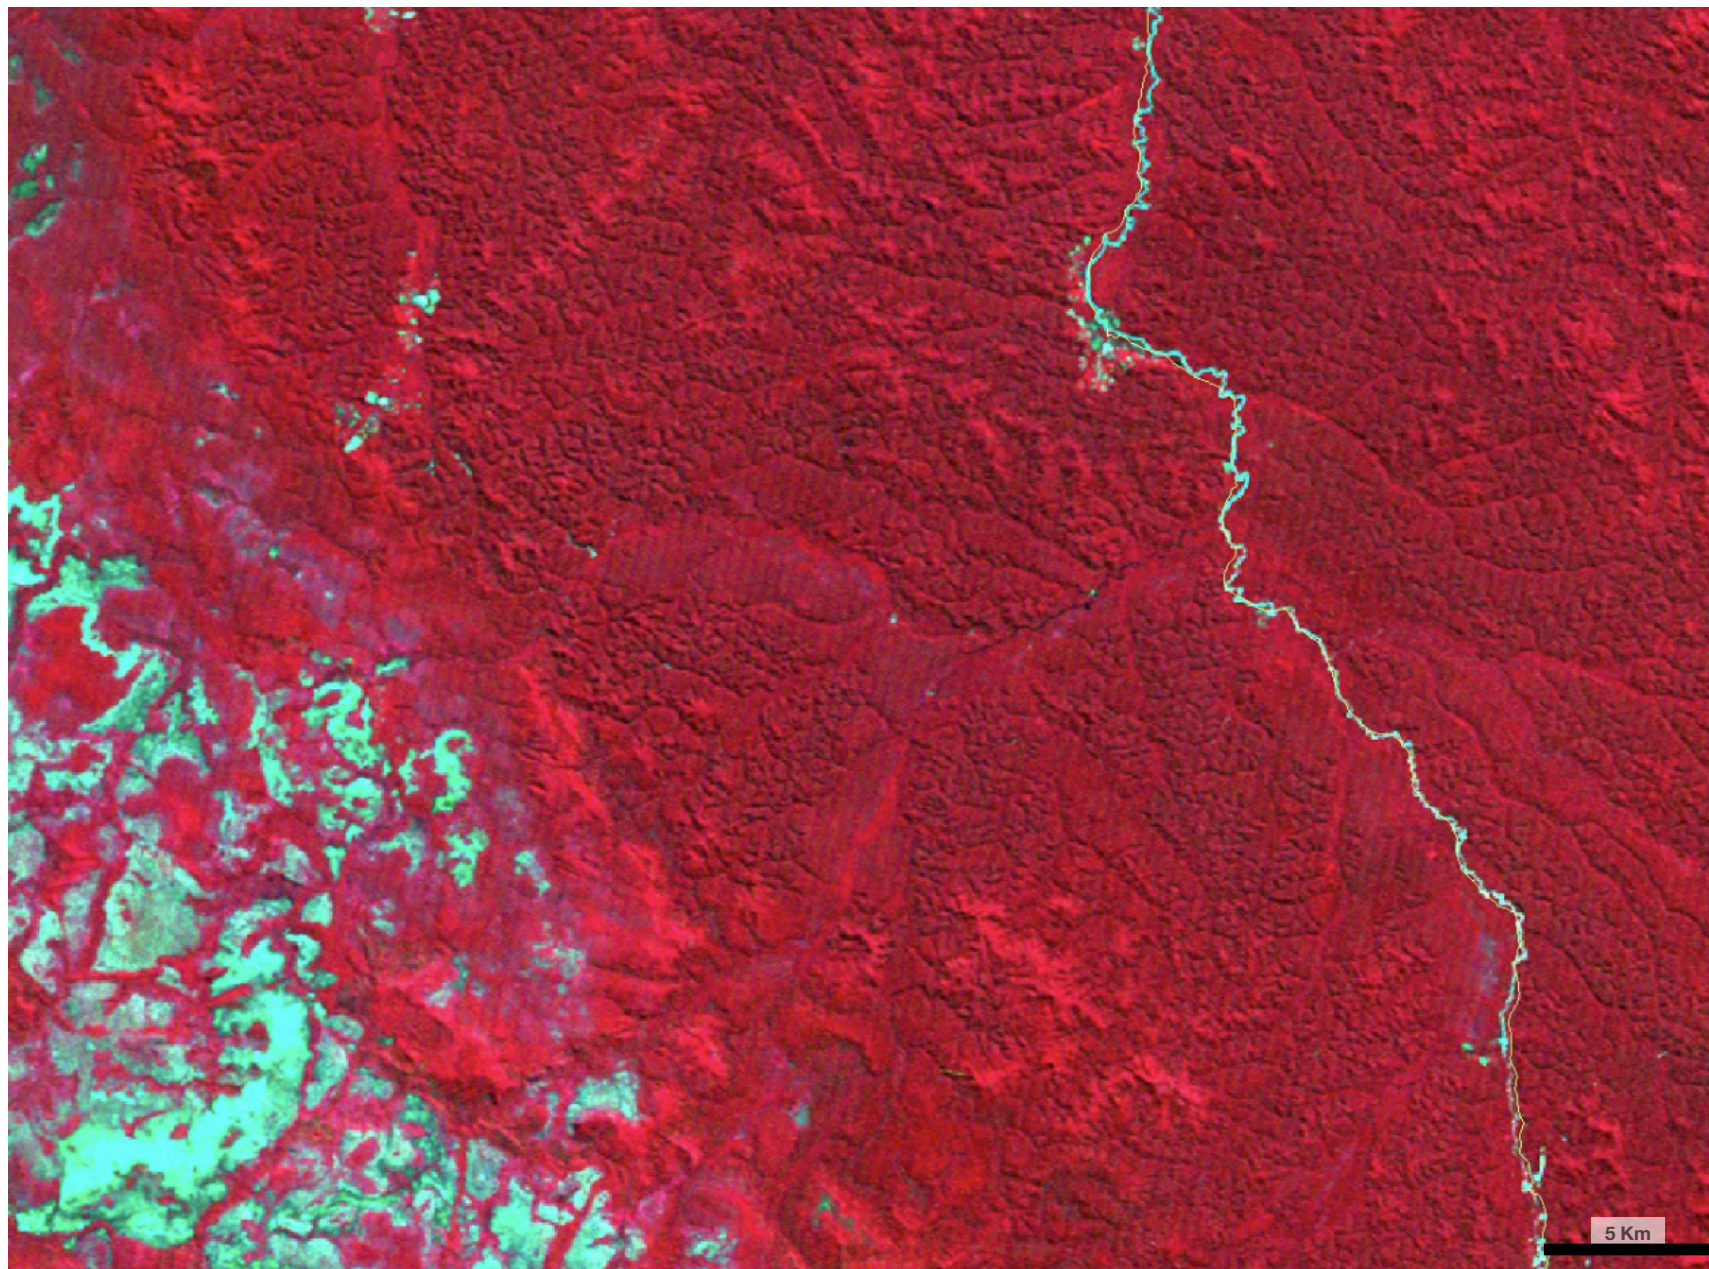

Centro  
s 6°54'30"  
o 57°30'0"

TI Munduruku  
CBERS4  
AWFI (64m)  
Aquisição:  
2015/07/22  
Órbita 168  
Ponto 111  
Banda(Cor)  
16(R)15(G)14(B)

Centro  
s 6°54'30"  
o 57°30'0"

**TI Munduruku**  
**CBERS4**  
**AWFI (64m)**  
**Aquisição:**  
**2016/06/27**  
**Órbita 167**  
**Ponto 111**  
**Banda(Cor)**  
**16(R)15(G)14(B)**

**Centro**  
**s 6°54'30"**  
**o 57°30'0"**

**TI Munduruku**  
**CBERS4**  
**AWFI (64m)**  
**Aquisição:**  
**2017/07/22**  
**Órbita 167**  
**Ponto 111**  
**Banda(Cor)**  
**16(R)15(G)14(B)**

**Centro**  
**s 6°54'30"**  
**o 57°30'0"**

5 Km

**TI Munduruku**  
**CBERS4**  
**AWFI (64m)**  
**Aquisição:**  
**2018/06/25**  
**Órbita 167**  
**Ponto 111**  
**Banda(Cor)**  
**16(R)15(G)14(B)**

**Centro**  
**s 6°54'30"**  
**o 57°30'0"**

**Centro**  
**s 6°54'30"**  
**o 57°30'0"**

5 Km