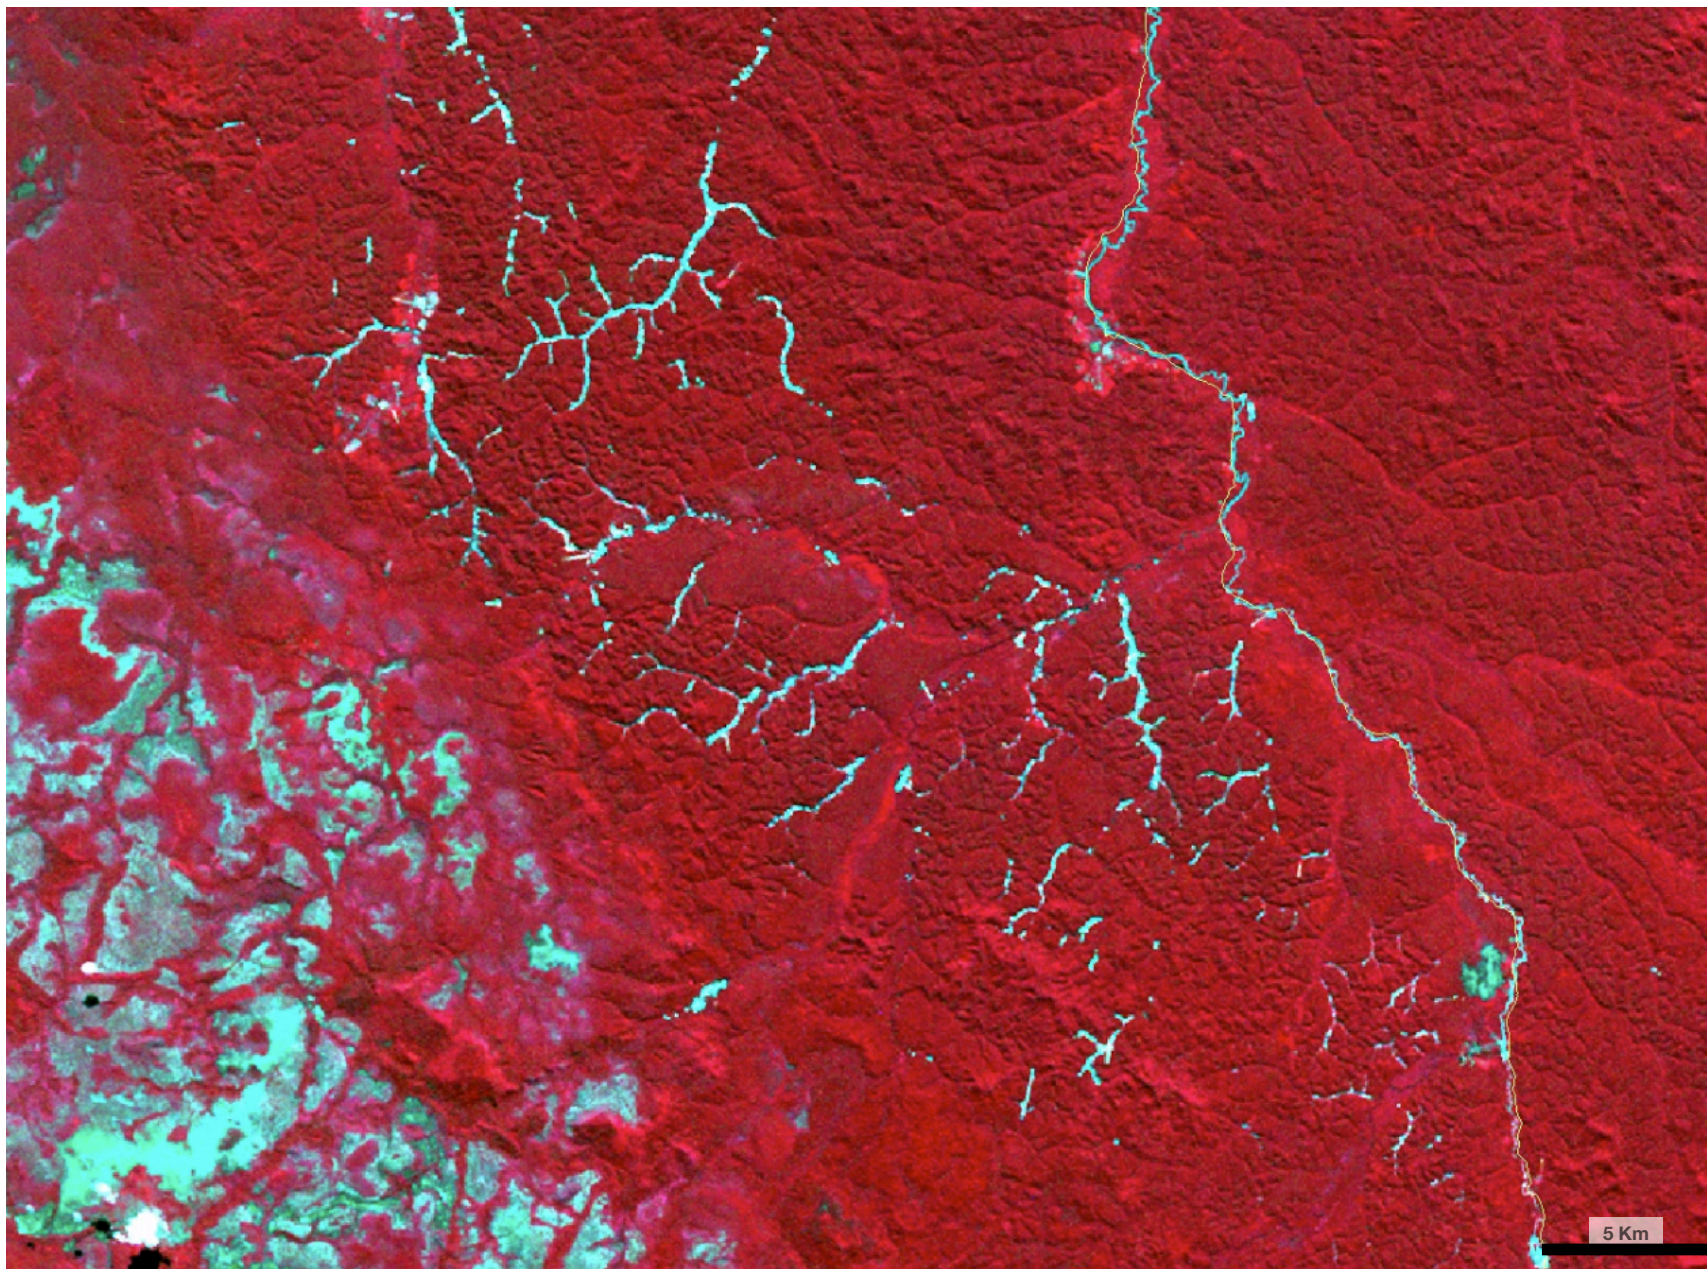

TI Munduruku
CBERS4A
WFI (55m)
Aquisição:
2021/06/22
Órbita 218
Ponto 124
Banda(Cor)
16(R)15(G)14(B)

Centro
s 6°54'30"
o 57°30'0"