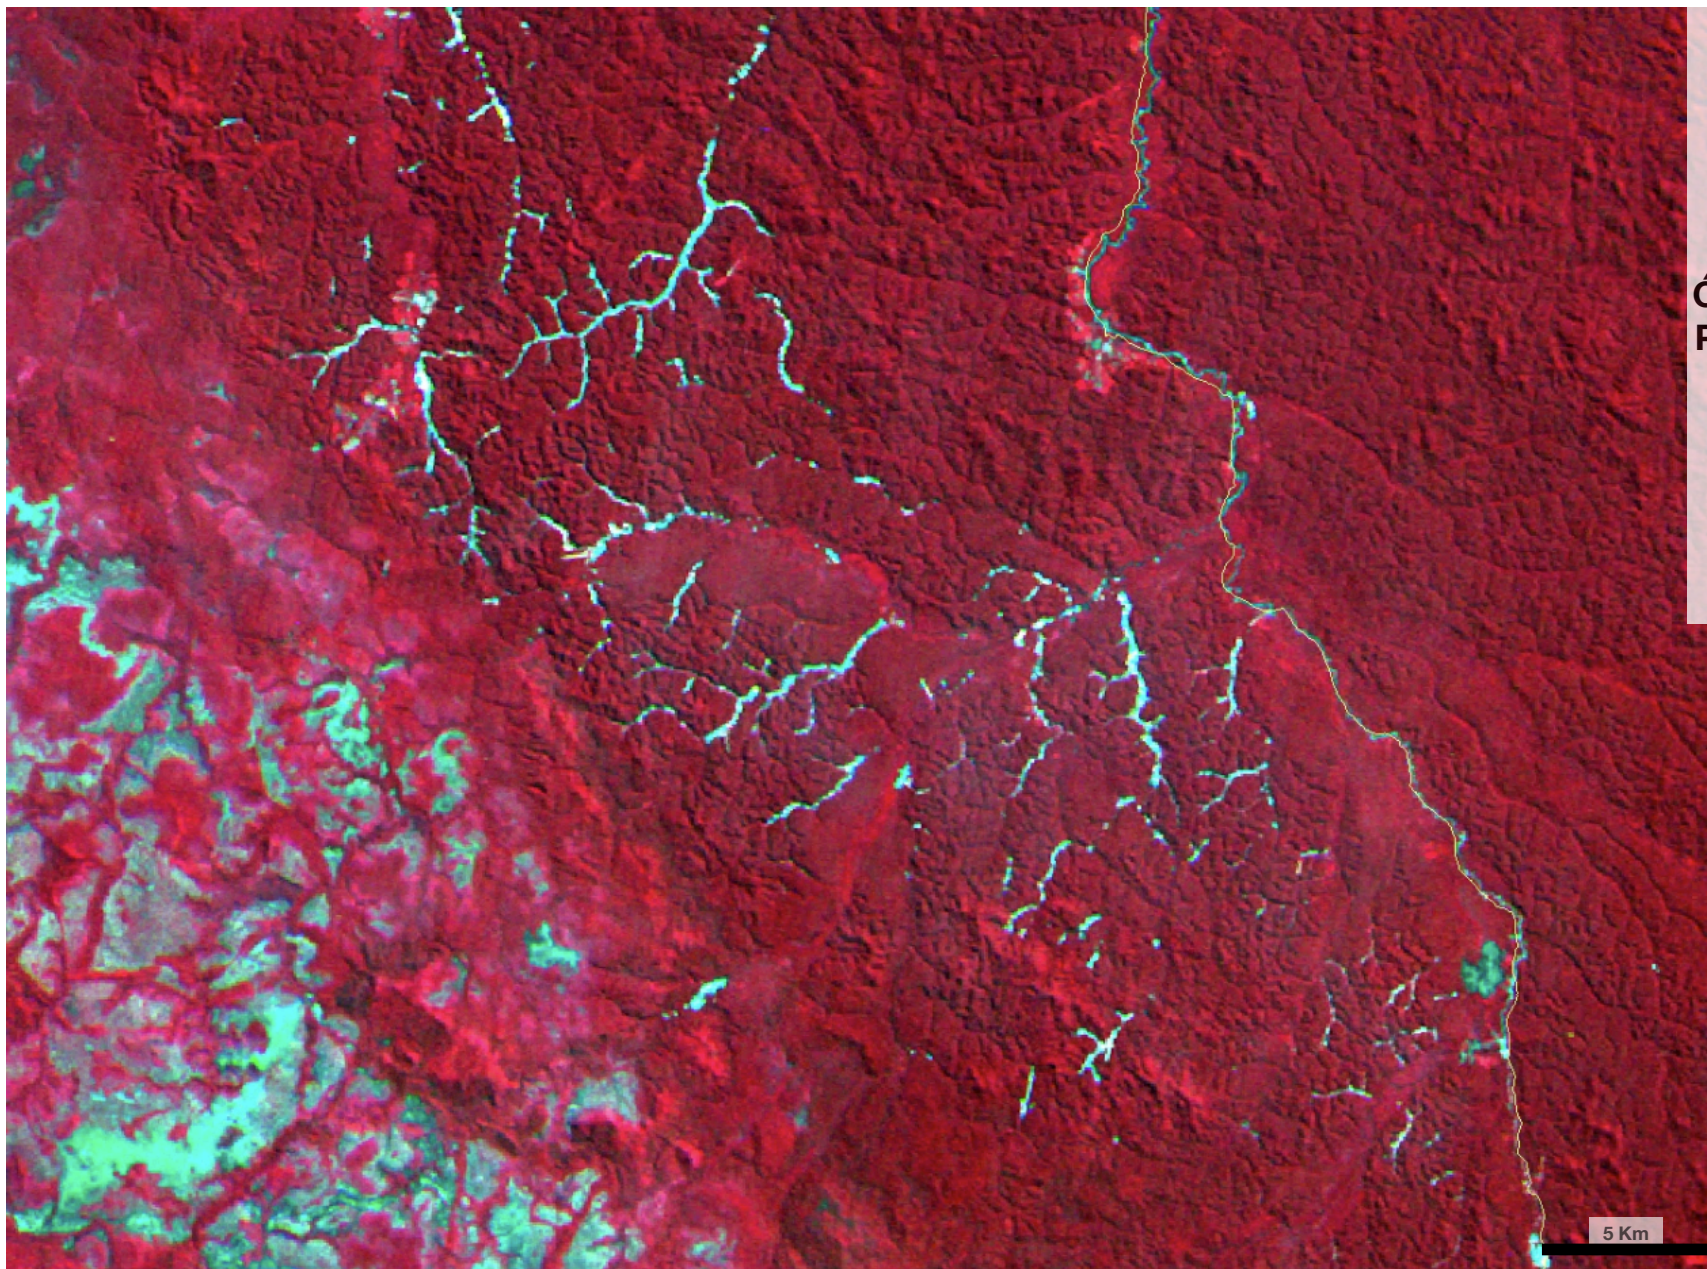

TI Munduruku  
CBERS4  
AWFI (64m)  
Aquisição:  
2019/06/24  
Órbita 168  
Ponto 111  
Banda(Cor)  
16(R)15(G)14(B)

Centro  
s 6°54'30"  
o 57°30'0"

TI Munduruku  
CBERS4  
AWFI (64m)  
Aquisição:  
2020/06/25  
Órbita 167  
Ponto 111  
Banda(Cor)  
16(R)15(G)14(B)

Centro  
s 6°54'30"  
o 57°30'0"

TI Munduruku  
CBERS4A  
WFI (55m)  
Aquisição:  
2021/06/22  
Órbita 218  
Ponto 124  
Banda(Cor)  
16(R)15(G)14(B)

Centro  
s 6°54'30"  
o 57°30'0"

**TI Munduruku**  
**CBERS4**  
**AWFI (64m)**  
**Aquisição:**  
**2021/06/30 e**  
**2021/07/02**  
**Órbitas 165 e 173**  
**Pontos 105 e 111**  
**Banda(Cor)**  
**16(R)15(G)14(B)**

**Centro**  
**s 6°54'30"**  
**o 57°30'0"**

5 Km