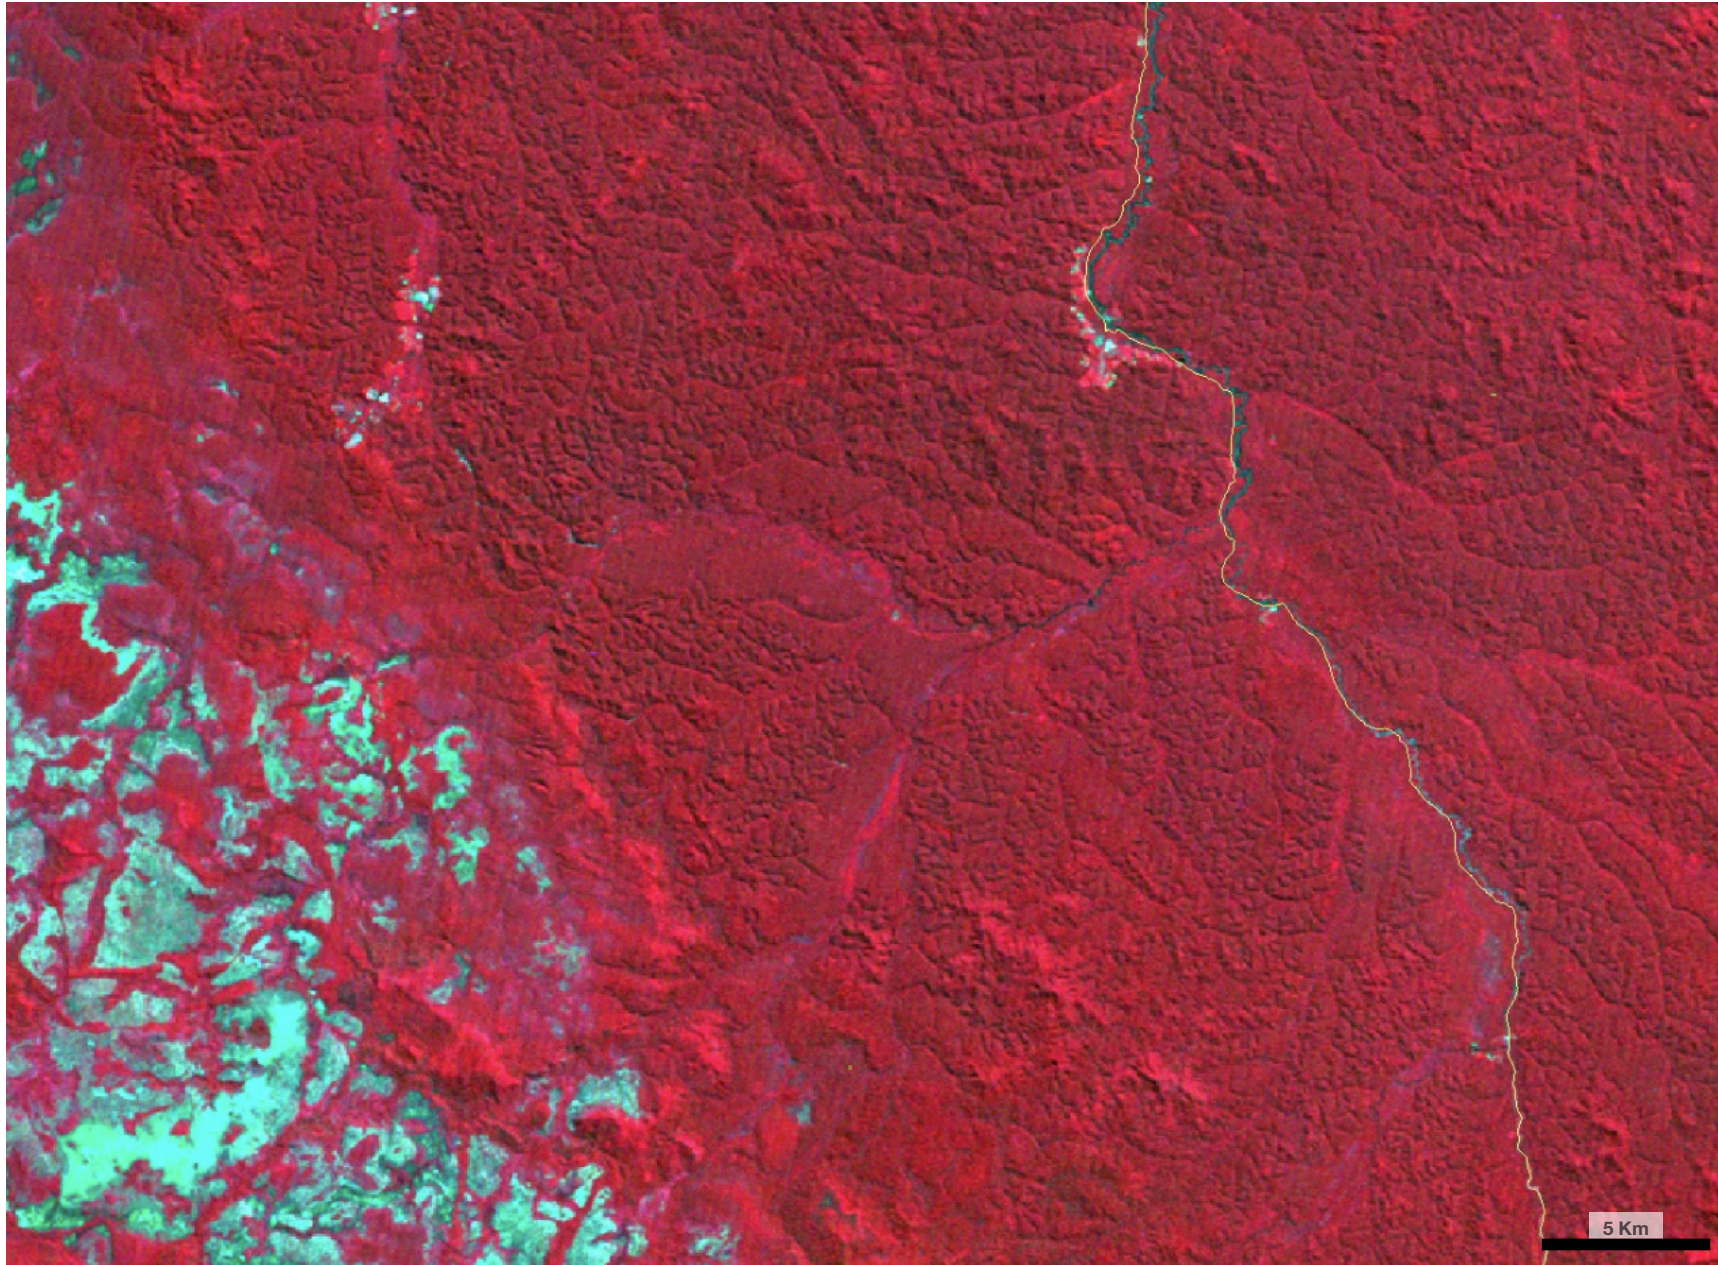

**TI Munduruku**  
**CBERS4**  
**AWFI (64m)**  
**Aquisição:**  
**2015/06/29**  
**Órbita 167**  
**Ponto 111**  
**Banda(Cor)**  
**16(R)15(G)14(B)**

**Centro**  
**s 6°54'30"**  
**o 57°30'0"**

TI Munduruku  
CBERS4  
AWFI (64m)  
Aquisição:  
2015/07/19  
Órbita 169  
Ponto 111  
Banda(Cor)  
16(R)15(G)14(B)

Centro  
s 6°54'30"  
o 57°30'0"

TI Munduruku  
CBERS4  
AWFI (64m)  
Aquisição:  
2015/07/22  
Órbita 168  
Ponto 111  
Banda(Cor)  
16(R)15(G)14(B)

Centro  
s 6°54'30"  
o 57°30'0"

**TI Munduruku**  
**CBERS4**  
**AWFI (64m)**  
**Aquisição:**  
**2016/06/27**  
**Órbita 167**  
**Ponto 111**  
**Banda(Cor)**  
**16(R)15(G)14(B)**

**Centro**  
**s 6°54'30"**  
**o 57°30'0"**

**TI Munduruku**  
**CBERS4**  
**AWFI (64m)**  
**Aquisição:**  
**2017/07/22**  
**Órbita 167**  
**Ponto 111**  
**Banda(Cor)**  
**16(R)15(G)14(B)**

**Centro**  
**s 6°54'30"**  
**o 57°30'0"**

**Centro**  
**s 6°54'30"**  
**o 57°30'0"**

5 Km