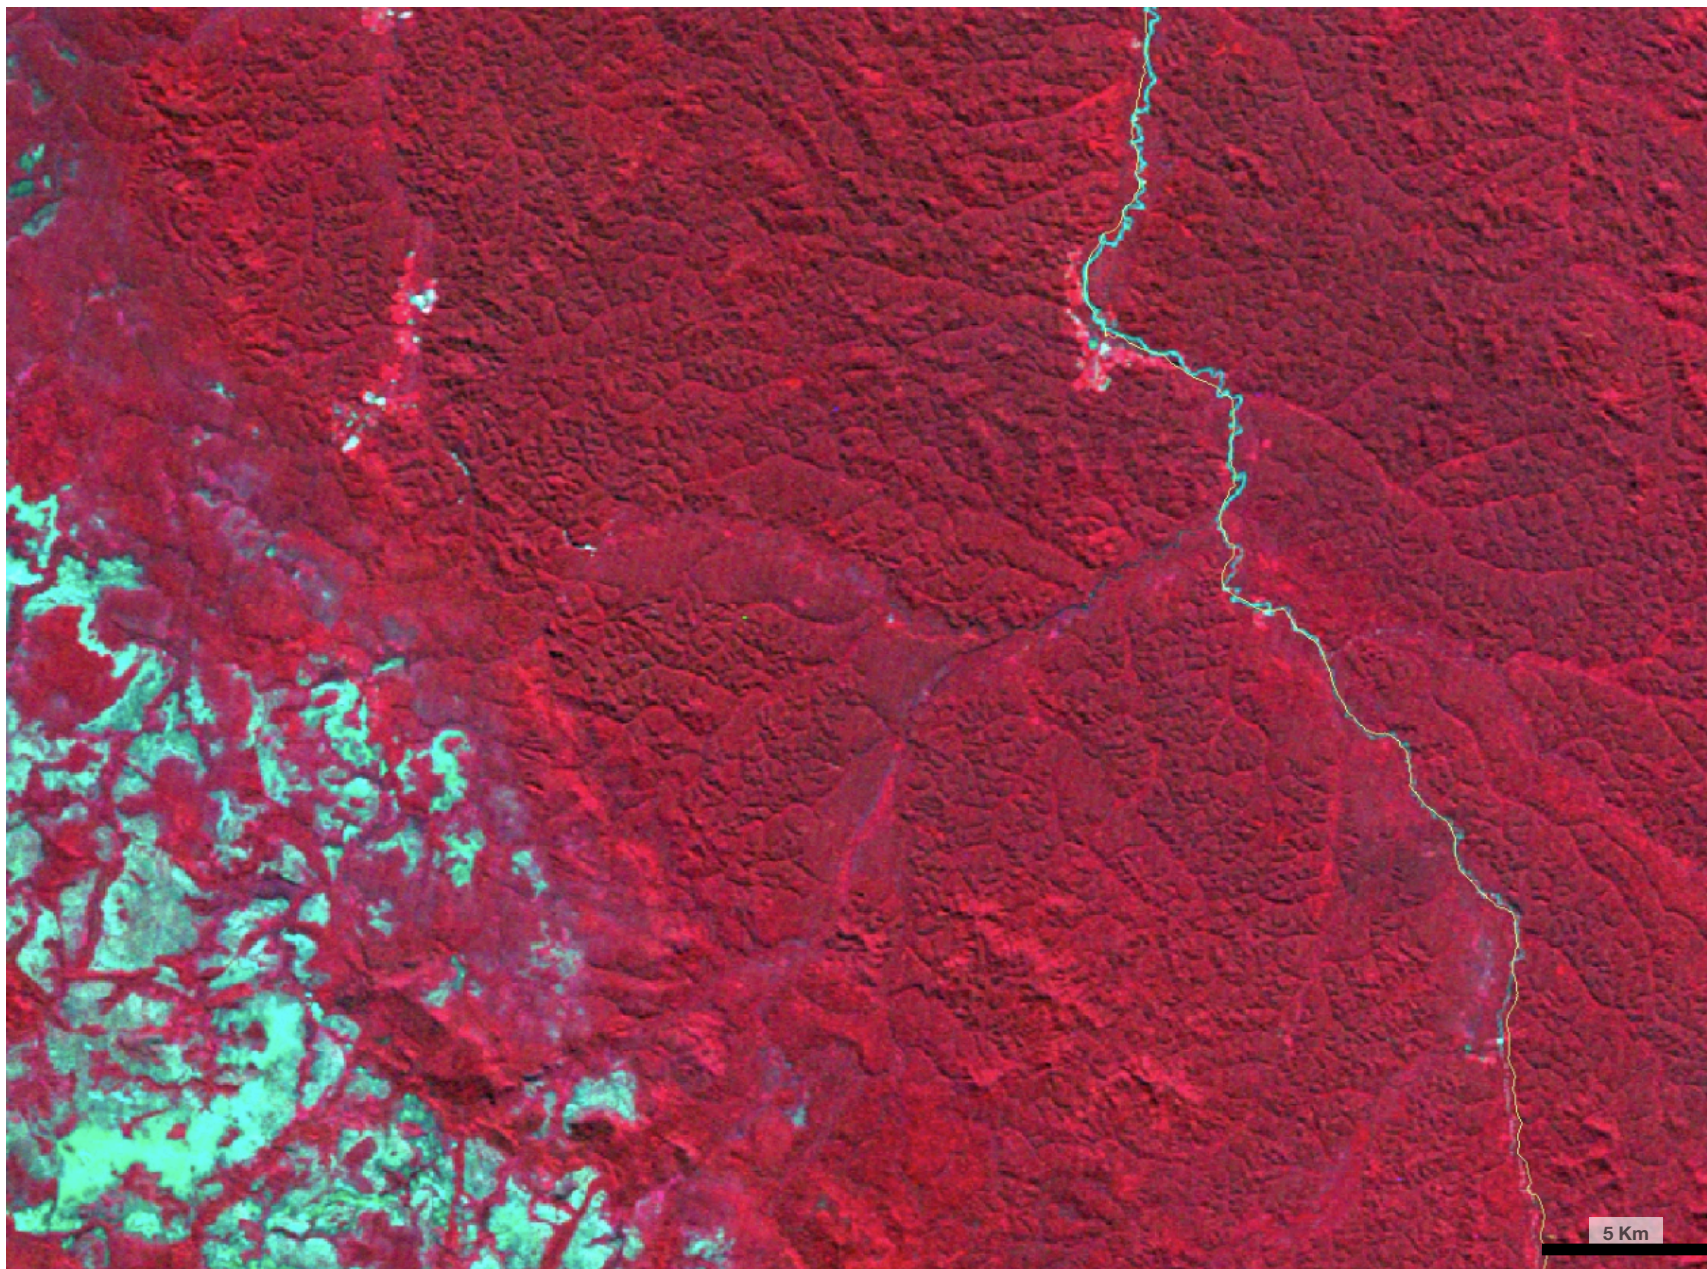

**TI Munduruku**  
**CBERS4**  
**AWFI (64m)**  
**Aquisição:**  
**2015/06/29**  
**Órbita 167**  
**Ponto 111**  
**Banda(Cor)**  
**16(R)15(G)14(B)**

**Centro**  
**s 6°54'30"**  
**o 57°30'0"**

TI Munduruku  
CBERS4  
AWFI (64m)  
Aquisição:  
2015/07/19  
Órbita 169  
Ponto 111  
Banda(Cor)  
16(R)15(G)14(B)

Centro  
s 6°54'30"  
o 57°30'0"

TI Munduruku  
CBERS4  
AWFI (64m)  
Aquisição:  
2015/07/22  
Órbita 168  
Ponto 111  
Banda(Cor)  
16(R)15(G)14(B)

Centro  
s 6°54'30"  
o 57°30'0"

**TI Munduruku**  
**CBERS4**  
**AWFI (64m)**  
**Aquisição:**  
**2016/06/27**  
**Órbita 167**  
**Ponto 111**  
**Banda(Cor)**  
**16(R)15(G)14(B)**

5 Km

**TI Munduruku**  
**CBERS4**  
**AWFI (64m)**  
**Aquisição:**  
**2018/06/25**  
**Órbita 167**  
**Ponto 111**  
**Banda(Cor)**  
**16(R)15(G)14(B)**

**Centro**  
**s 6°54'30"**  
**o 57°30'0"**

**Centro**  
**s 6°54'30"**  
**o 57°30'0"**

5 Km