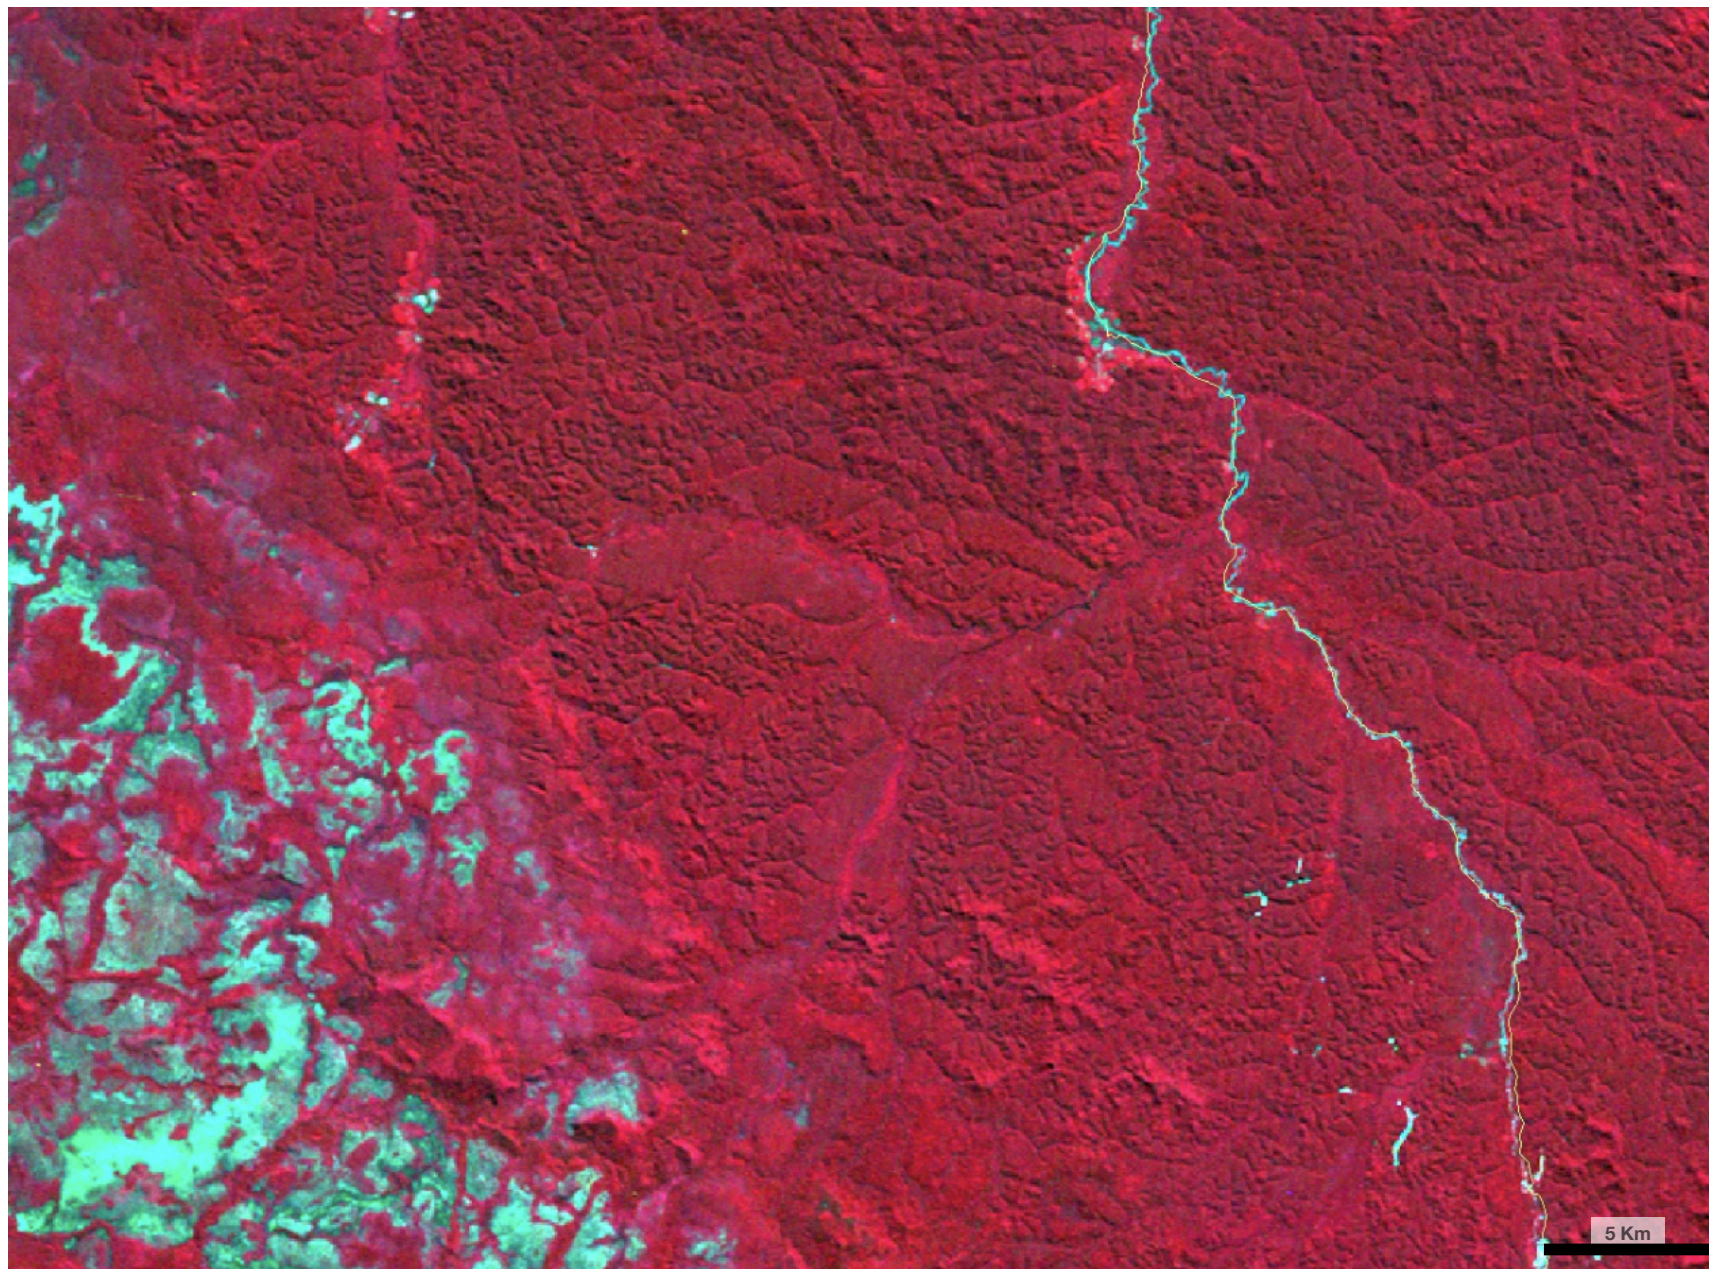

Centro  
s 6°54'30"  
o 57°30'0"

TI Munduruku  
CBERS4  
AWFI (64m)  
Aquisição:  
2015/07/22  
Órbita 168  
Ponto 111  
Banda(Cor)  
16(R)15(G)14(B)

Centro  
s 6°54'30"  
o 57°30'0"

**TI Munduruku**  
**CBERS4**  
**AWFI (64m)**  
**Aquisição:**  
**2016/06/27**  
**Órbita 167**  
**Ponto 111**  
**Banda(Cor)**  
**16(R)15(G)14(B)**

**Centro**  
**s 6°54'30"**  
**o 57°30'0"**

**TI Munduruku**  
**CBERS4**  
**AWFI (64m)**  
**Aquisição:**  
**2017/07/22**  
**Órbita 167**  
**Ponto 111**  
**Banda(Cor)**  
**16(R)15(G)14(B)**

**Centro**  
**s 6°54'30"**  
**o 57°30'0"**

5 Km

**TI Munduruku**  
**CBERS4**  
**AWFI (64m)**  
**Aquisição:**  
**2018/06/25**  
**Órbita 167**  
**Ponto 111**  
**Banda(Cor)**  
**16(R)15(G)14(B)**

**Centro**  
**s 6°54'30"**  
**o 57°30'0"**

**Centro**  
**s 6°54'30"**  
**o 57°30'0"**

5 Km