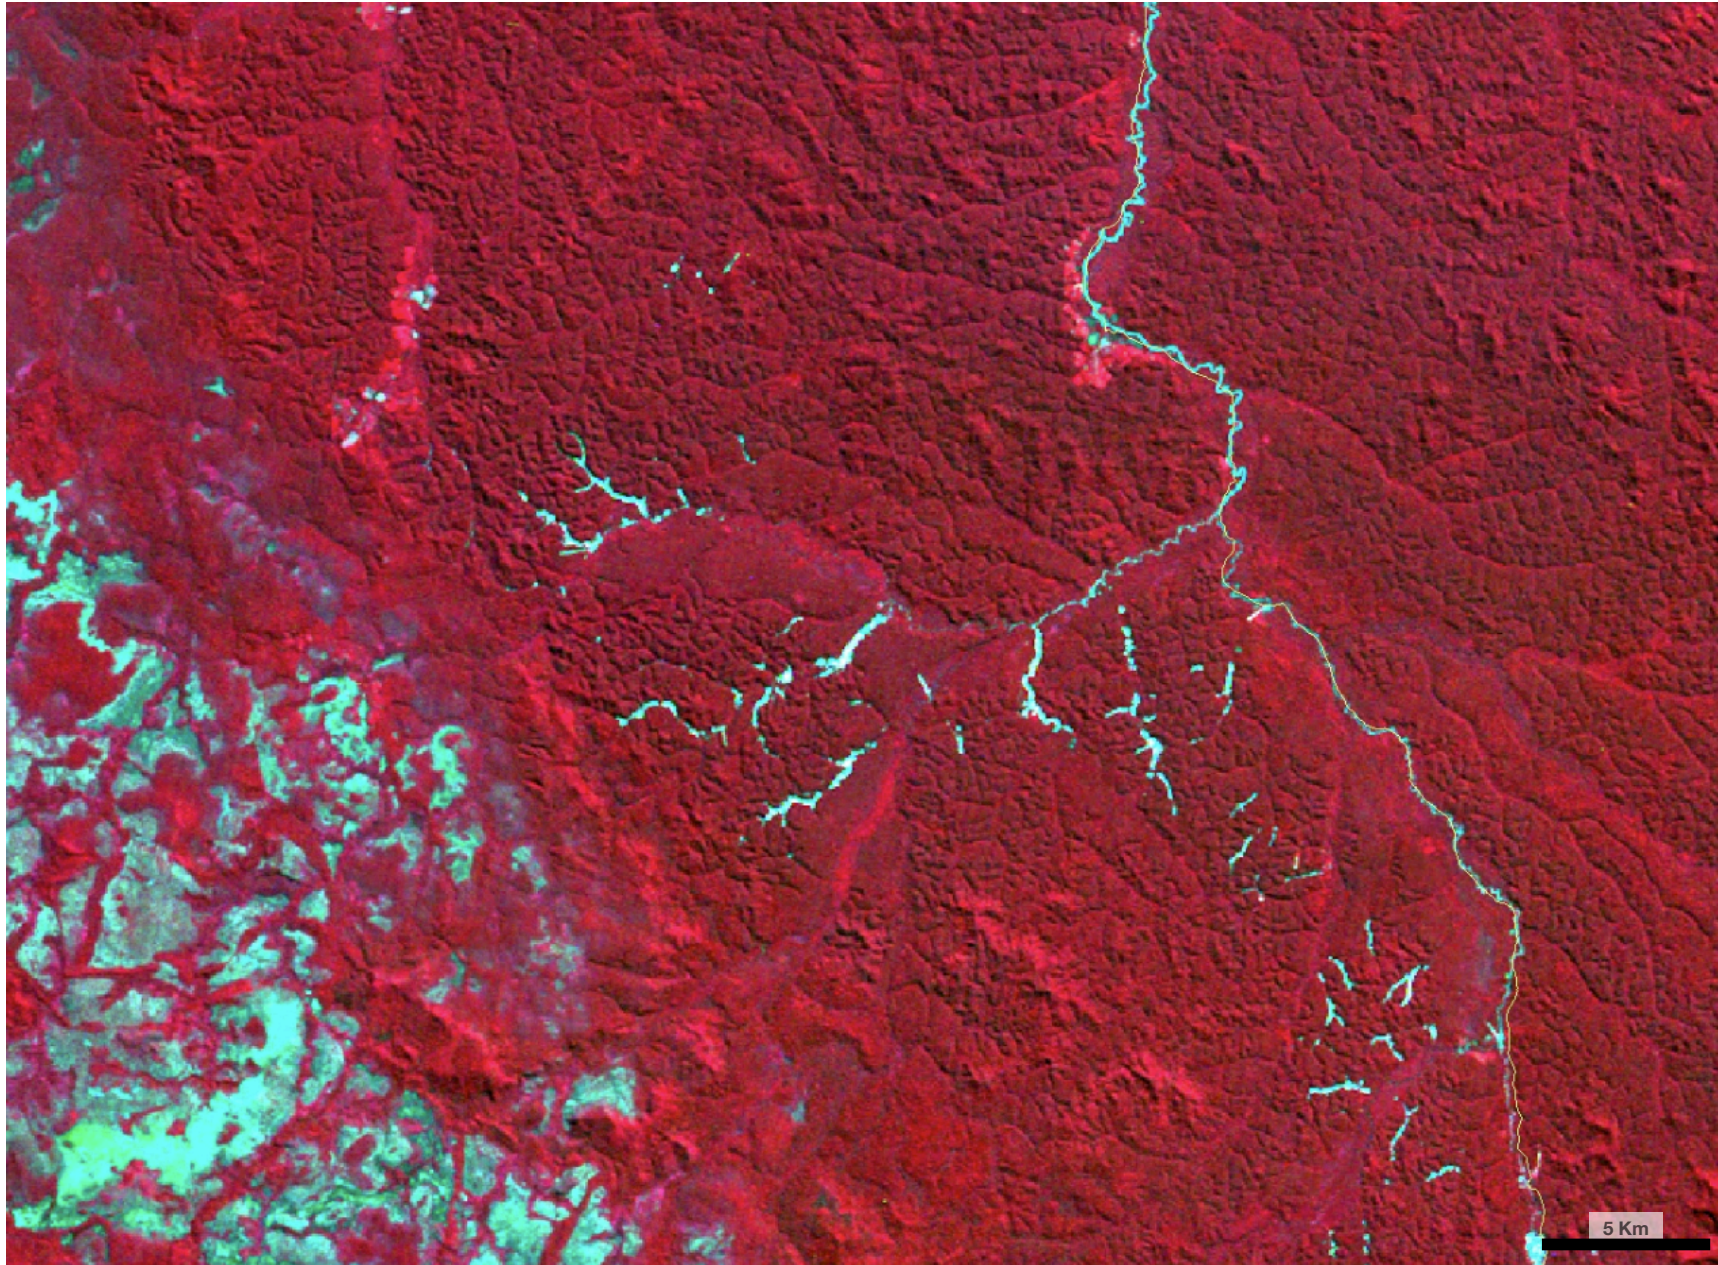

**Centro**  
**s 6°54'30"**  
**o 57°30'0"**

**TI Munduruku**  
**CBERS4**  
**AWFI (64m)**  
**Aquisição:**  
**2017/07/22**  
**Órbita 167**  
**Ponto 111**  
**Banda(Cor)**  
**16(R)15(G)14(B)**

**Centro**  
**s 6°54'30"**  
**o 57°30'0"**

5 Km

**TI Munduruku**  
**CBERS4**  
**AWFI (64m)**  
**Aquisição:**  
**2018/06/25**  
**Órbita 167**  
**Ponto 111**  
**Banda(Cor)**  
**16(R)15(G)14(B)**

**Centro**  
**s 6°54'30"**  
**o 57°30'0"**

Centro  
s 6°54'30"  
o 57°30'0"

TI Munduruku  
CBERS4A  
WFI (55m)  
Aquisição:  
2021/06/22  
Órbita 218  
Ponto 124  
Banda(Cor)  
16(R)15(G)14(B)

Centro  
s 6°54'30"  
o 57°30'0"

**TI Munduruku**  
**CBERS4**  
**AWFI (64m)**  
**Aquisição:**  
**2021/06/30 e**  
**2021/07/02**  
**Órbitas 165 e 173**  
**Pontos 105 e 111**  
**Banda(Cor)**  
**16(R)15(G)14(B)**

**Centro**  
**s 6°54'30"**  
**o 57°30'0"**

5 Km