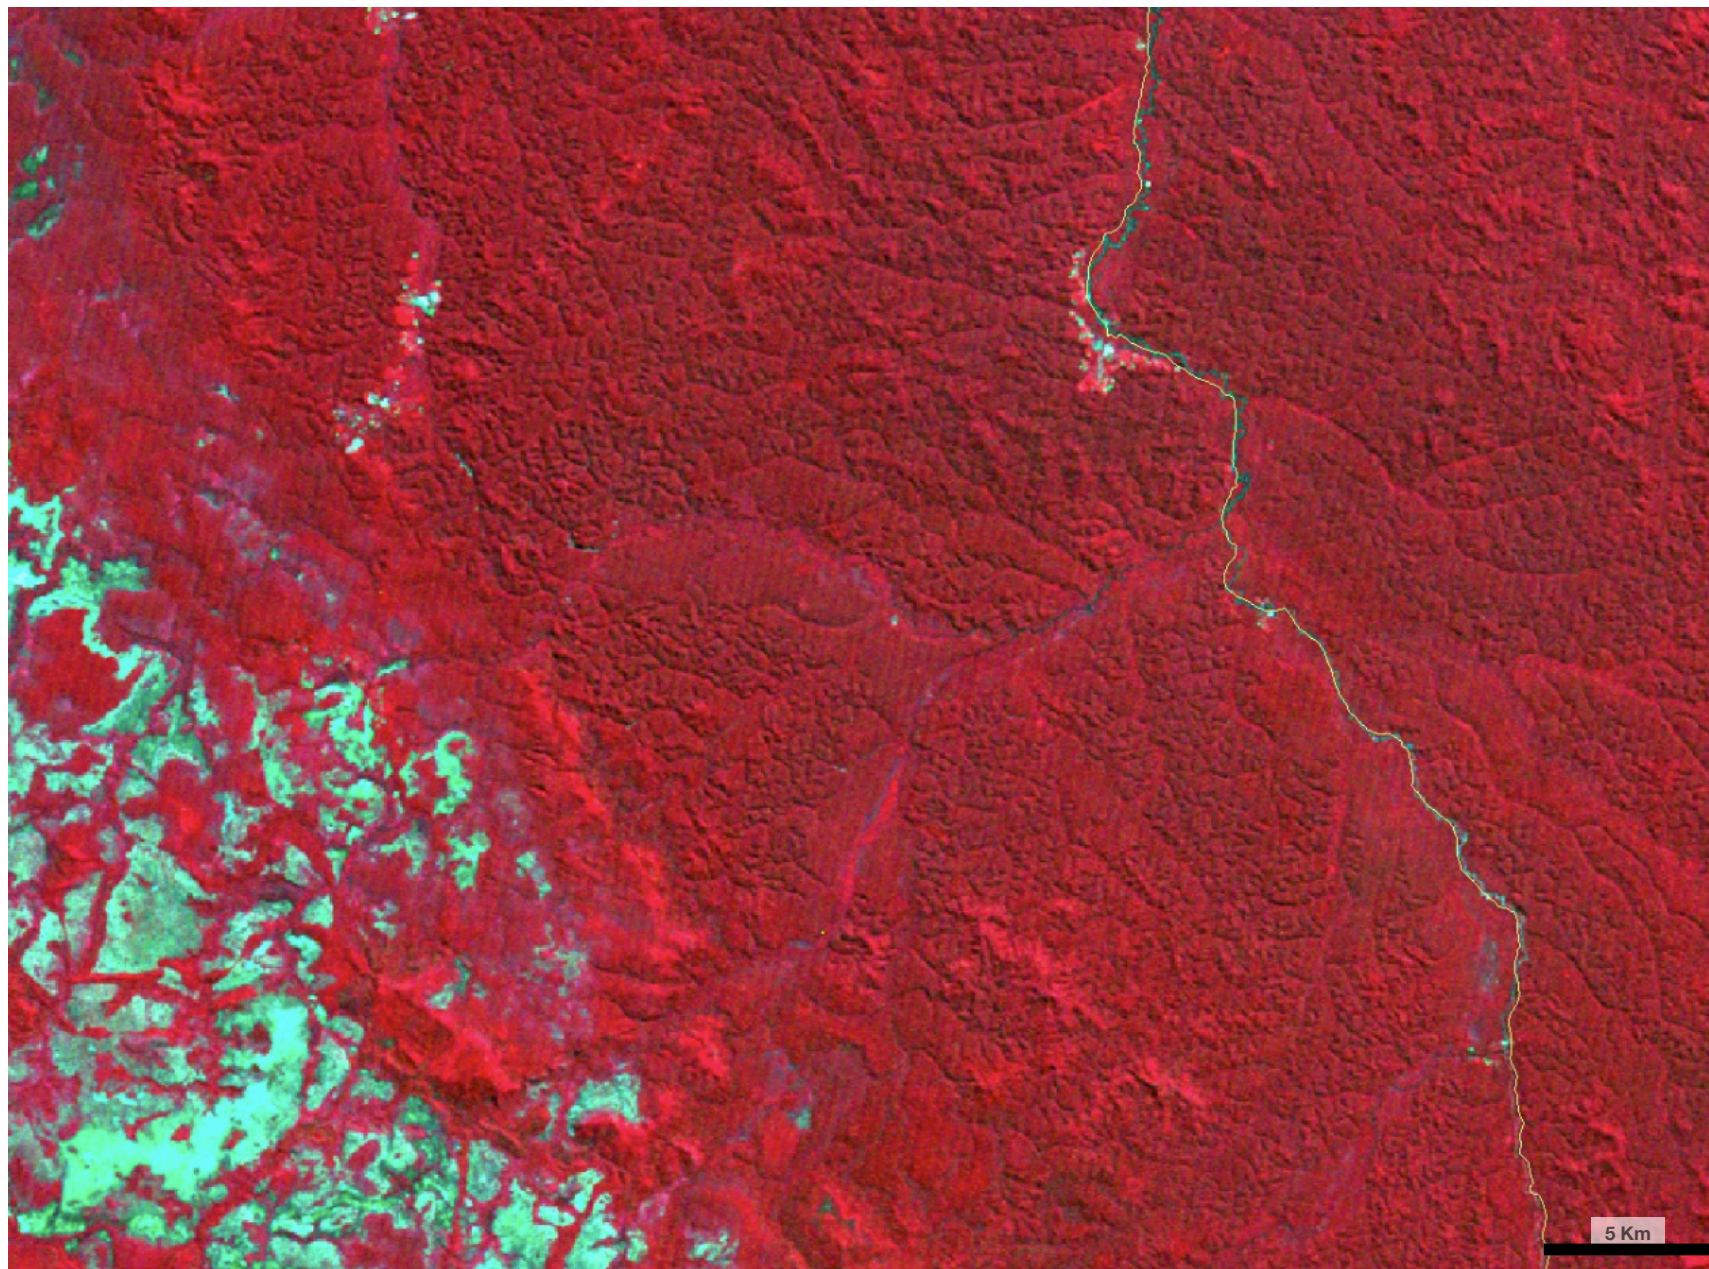

TI Munduruku
CBERS4
AWFI (64m)
Aquisição:
2015/07/22
Órbita 168
Ponto 111
Banda(Cor)
16(R)15(G)14(B)

Centro
s 6°54'30"
o 57°30'0"