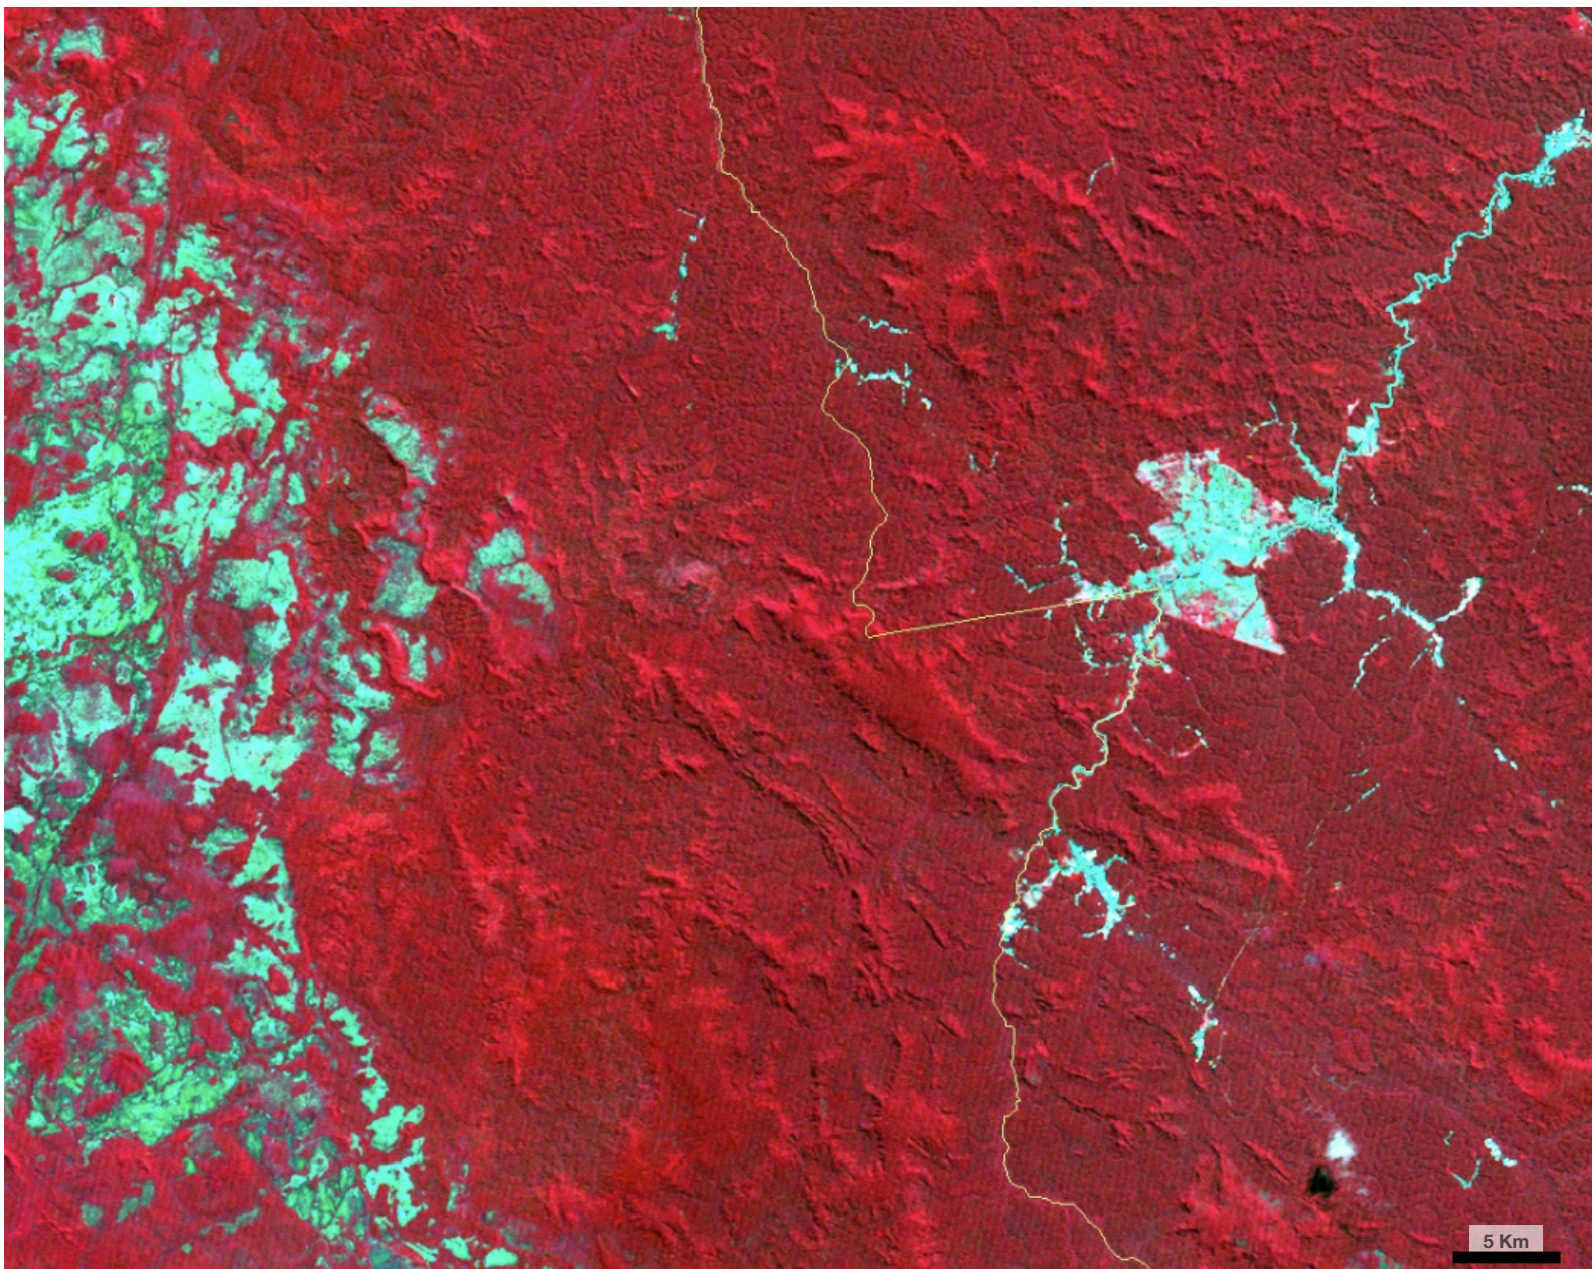

TI Munduruku
CBERS4
AWFI (64m)
Aquisição:
2015/07/22
Órbita 168
Ponto 111
Banda(Cor)
16(R)15(G)14(B)

Centro
s 7°16'30"
o 57°17'0"