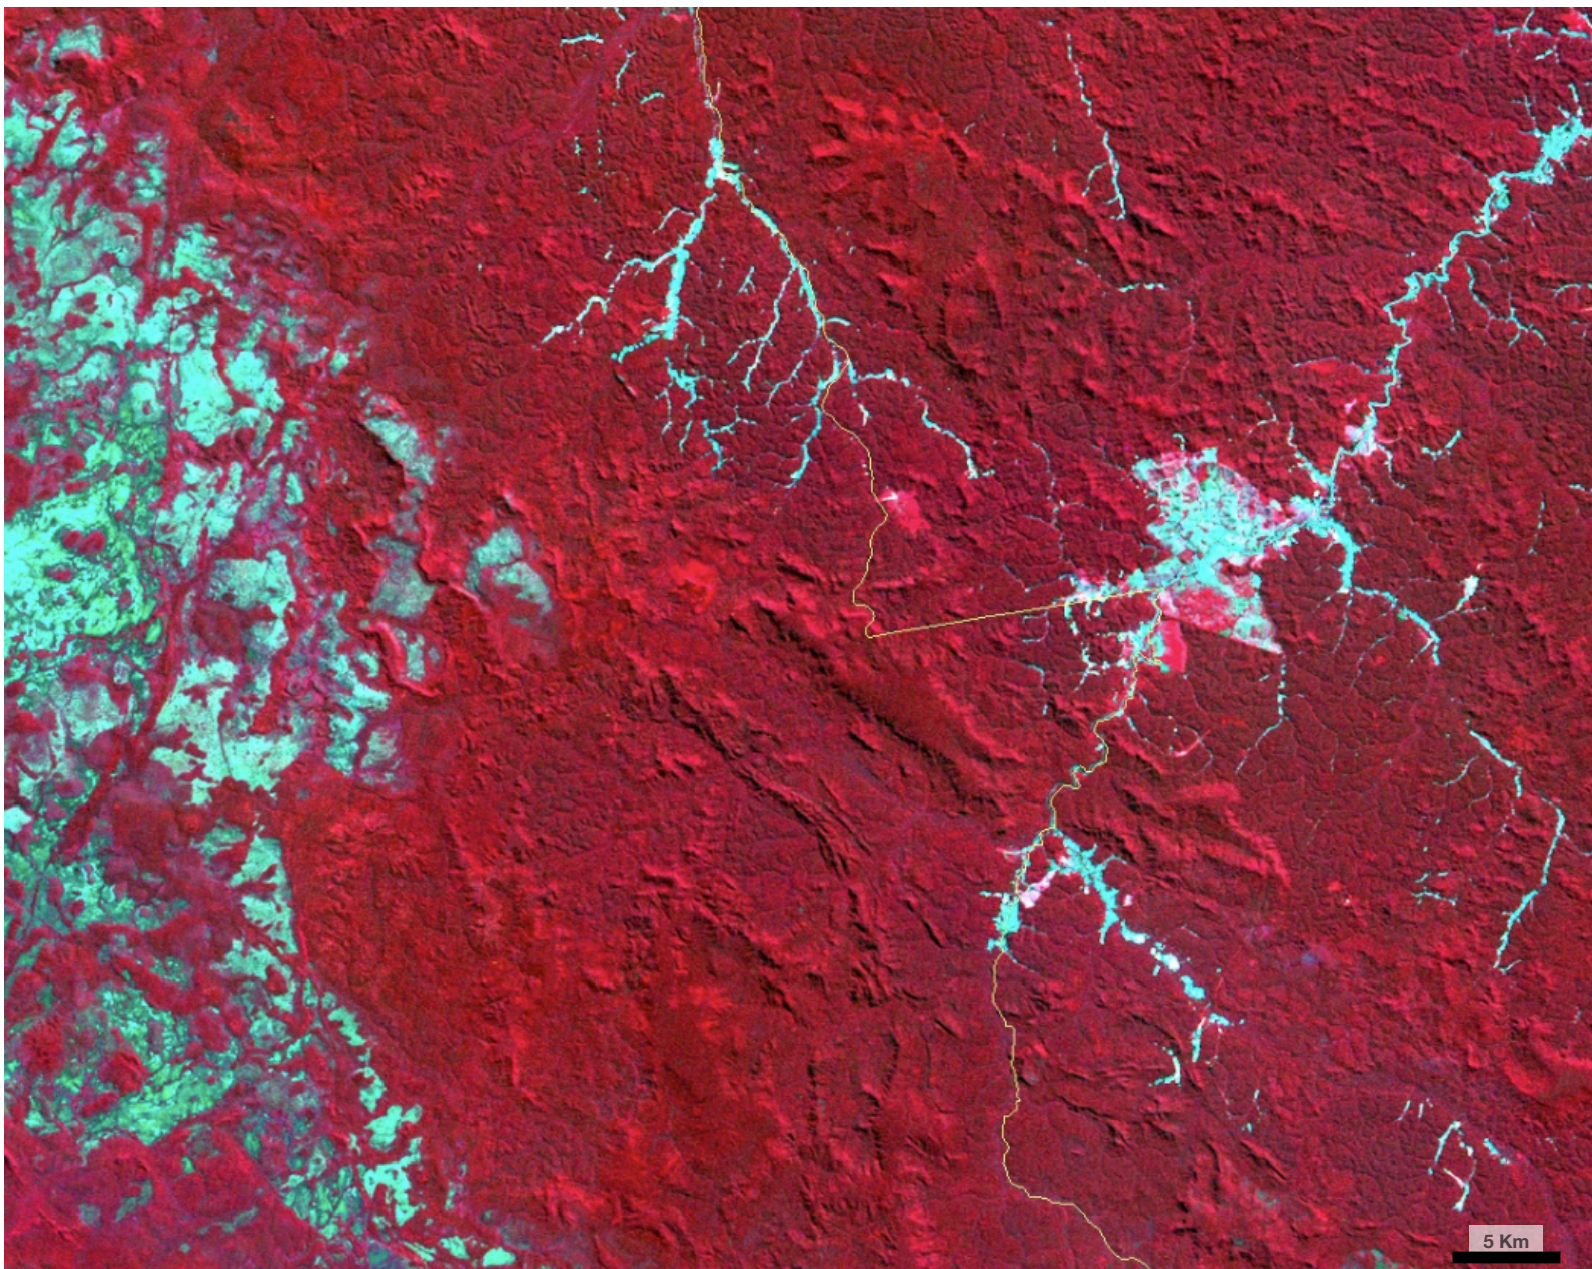

Centro
s 7°16'30"
o 57°17'0"

TI Munduruku
CBERS4
AWFI (64m)
Aquisição:
2017/07/22
Órbita 167
Ponto 111
Banda(Cor)
16(R)15(G)14(B)

Centro
s 7°16'30"
o 57°17'0"

TI Munduruku
CBERS4
AWFI (64m)
Aquisição:
2018/06/25
Órbita 167
Ponto 111
Banda(Cor)
16(R)15(G)14(B)

Centro
s 7°16'30"
o 57°17'0"

TI Munduruku
CBERS4
AWFI (64m)
Aquisição:
2019/06/24
Órbita 168
Ponto 111
Banda(Cor)
16(R)15(G)14(B)

Centro
s 7°16'30"
o 57°17'0"

TI Munduruku
CBERS4
AWFI (64m)
Aquisição:
2020/06/25
Órbita 167
Ponto 111
Banda(Cor)
16(R)15(G)14(B)

Centro
s 7°16'30"
o 57°17'0"

TI Munduruku
CBERS4A
WFI (55m)
Aquisição:
2021/06/22
Órbita 218
Ponto 124
Banda(Cor)
16(R)15(G)14(B)

Centro
s 7°16'30"
o 57°17'0"

TI Munduruku
CBERS4
AWFI (64m)
Aquisição:
2021/06/30 e
2021/07/02
Órbitas 165 e 173
Pontos 105 e 111
Banda(Cor)
16(R)15(G)14(B)

Centro
s 7°16'30"
o 57°17'0"