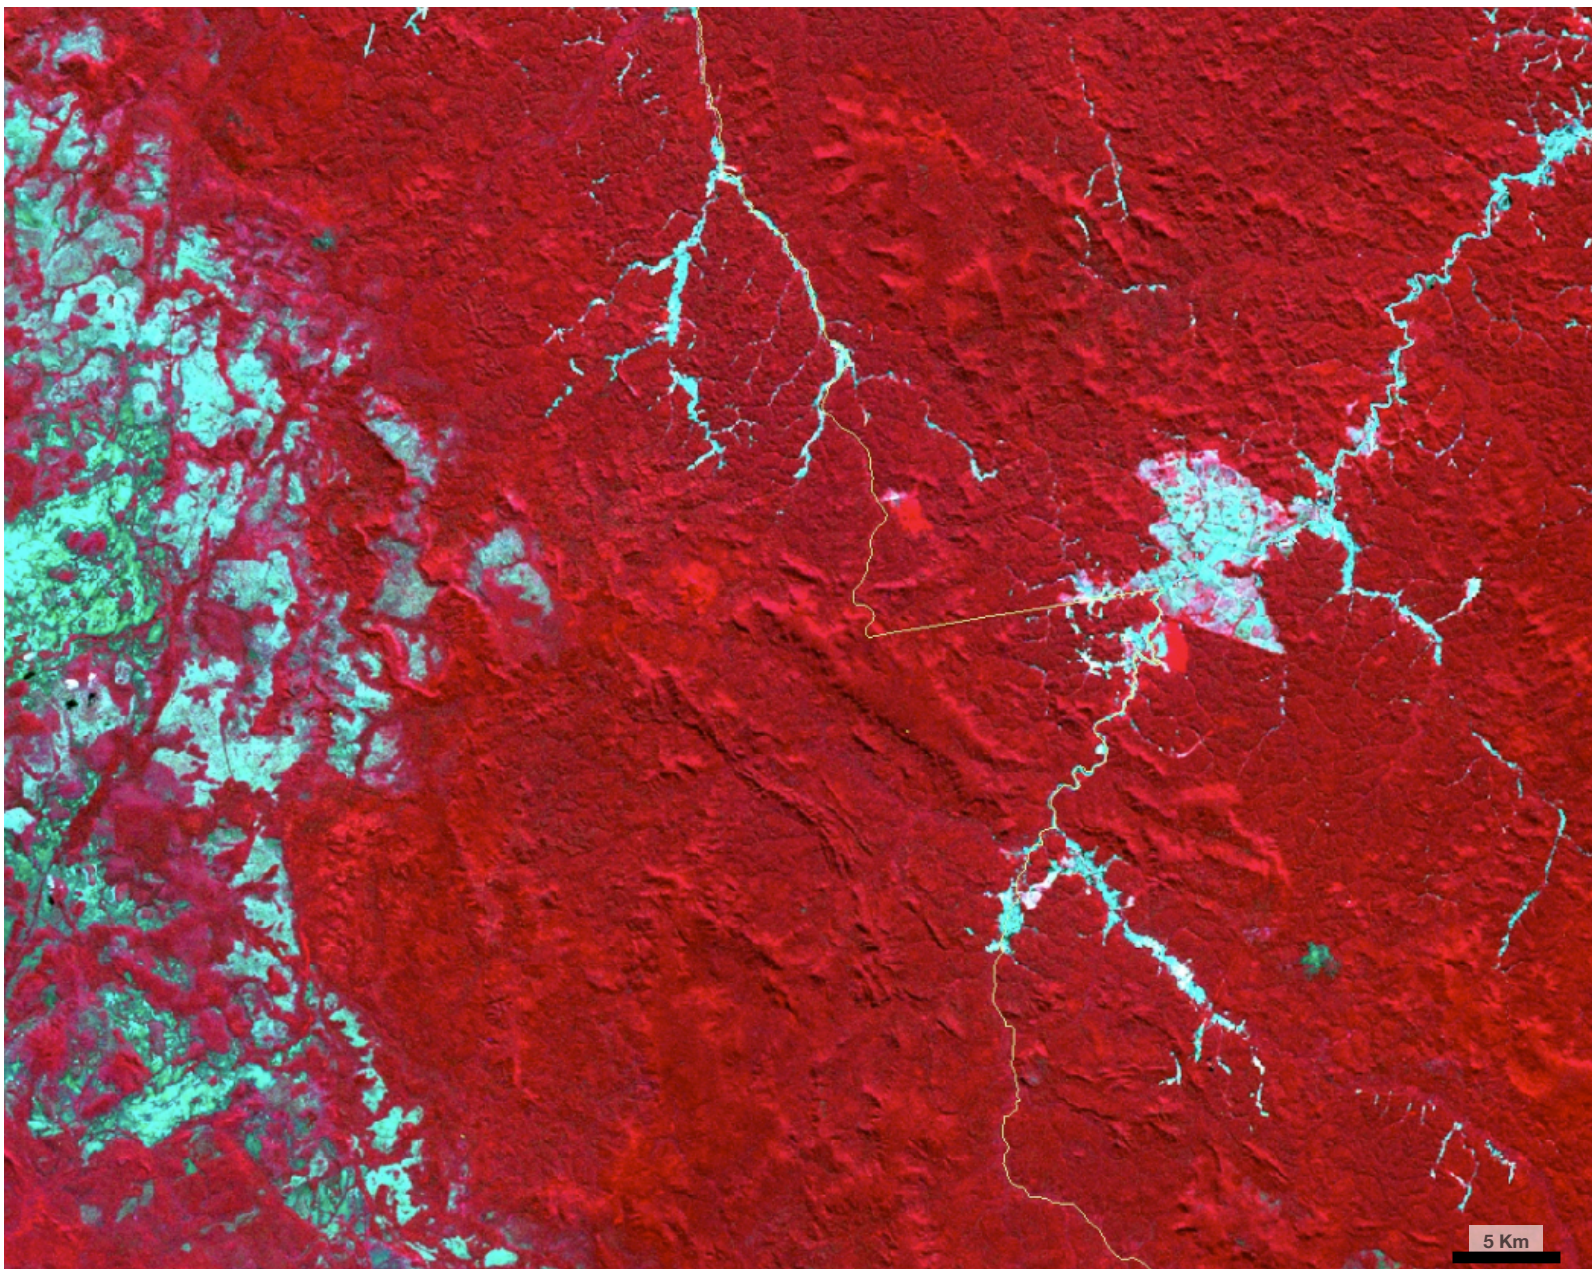

Centro
s 7°16'30"
o 57°17'0"

TI Munduruku
CBERS4
AWFI (64m)
Aquisição:
2019/06/24
Órbita 168
Ponto 111
Banda(Cor)
16(R)15(G)14(B)

Centro
s 7°16'30"
o 57°17'0"

TI Munduruku
CBERS4
AWFI (64m)
Aquisição:
2020/06/25
Órbita 167
Ponto 111
Banda(Cor)
16(R)15(G)14(B)

Centro
s 7°16'30"
o 57°17'0"

TI Munduruku
CBERS4A
WFI (55m)
Aquisição:
2021/06/22
Órbita 218
Ponto 124
Banda(Cor)
16(R)15(G)14(B)

Centro
s 7°16'30"
o 57°17'0"

TI Munduruku
CBERS4
AWFI (64m)
Aquisição:
2021/06/30 e
2021/07/02
Órbitas 165 e 173
Pontos 105 e 111
Banda(Cor)
16(R)15(G)14(B)

Centro
s 7°16'30"
o 57°17'0"