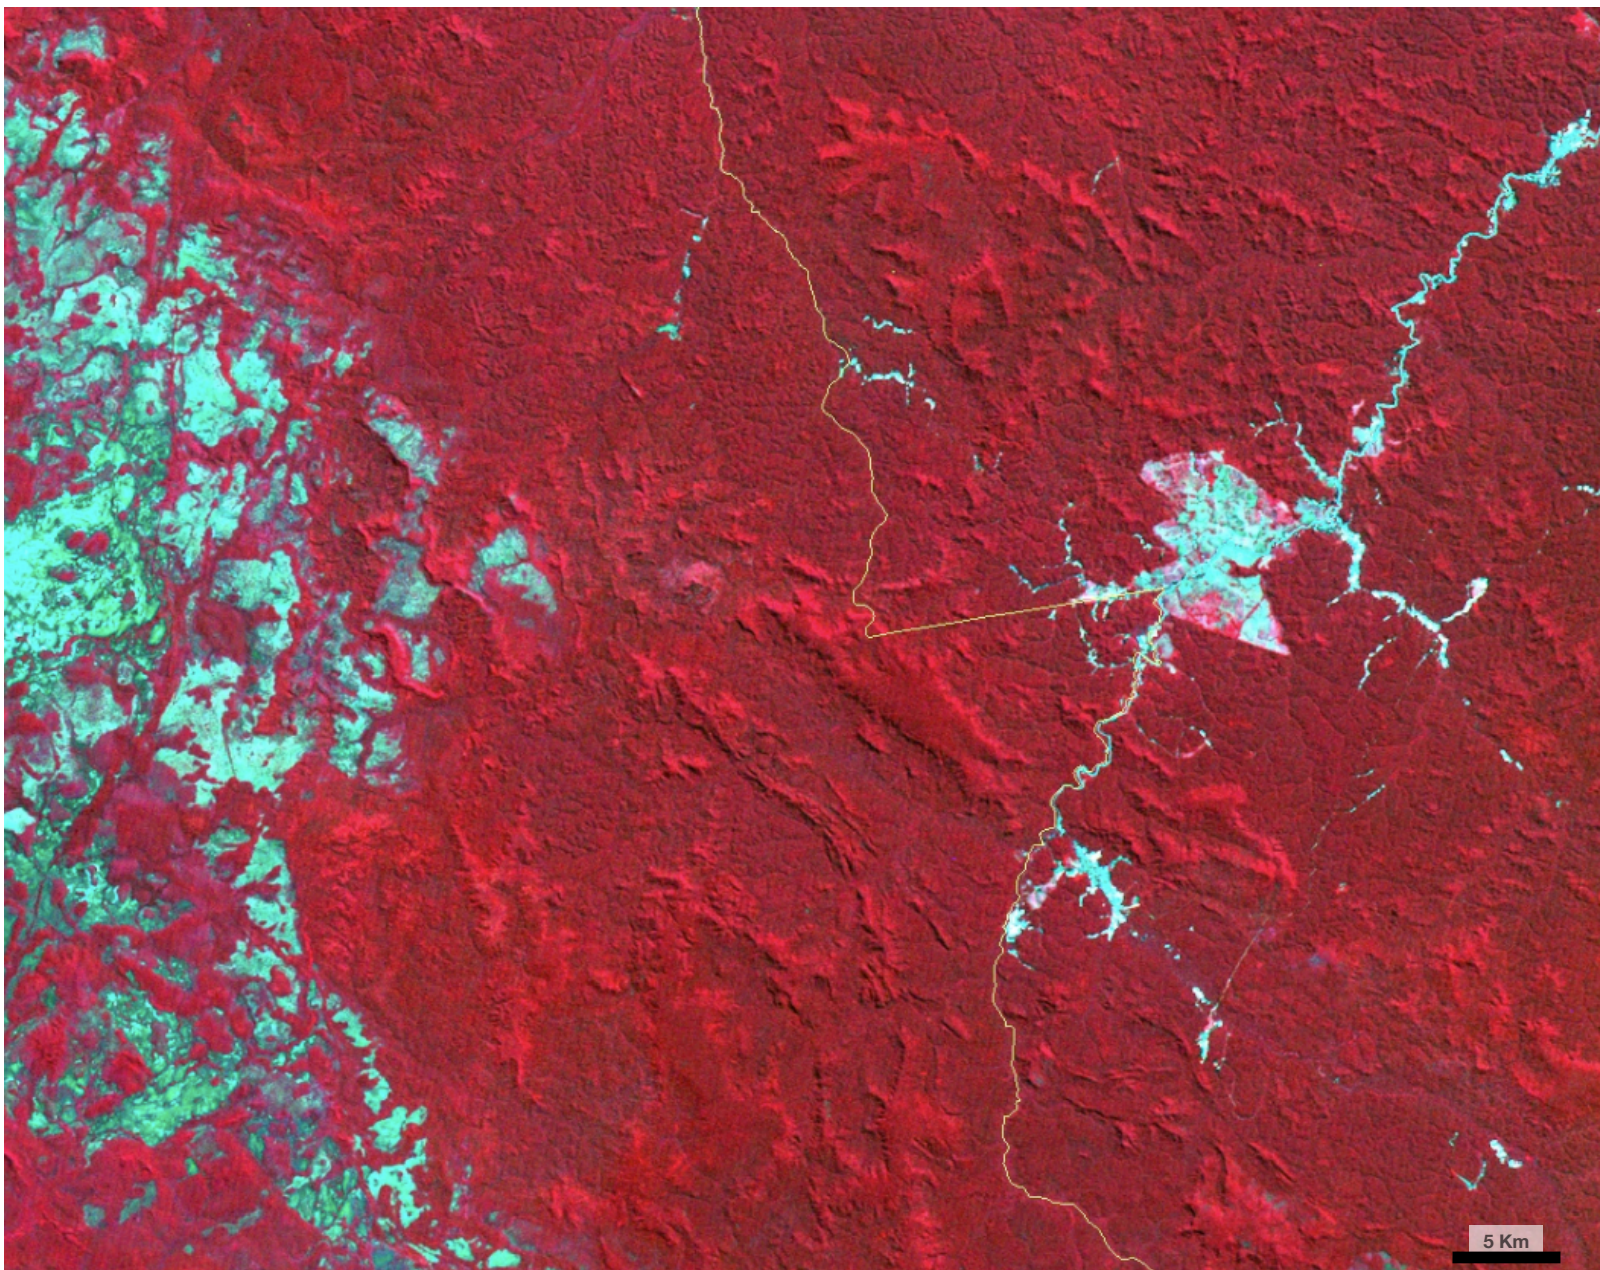

TI Munduruku
CBERS4
AWFI (64m)
Aquisição:
2015/07/19
Órbita 169
Ponto 111
Banda(Cor)
16(R)15(G)14(B)

Centro
s 7°16'30"
o 57°17'0"