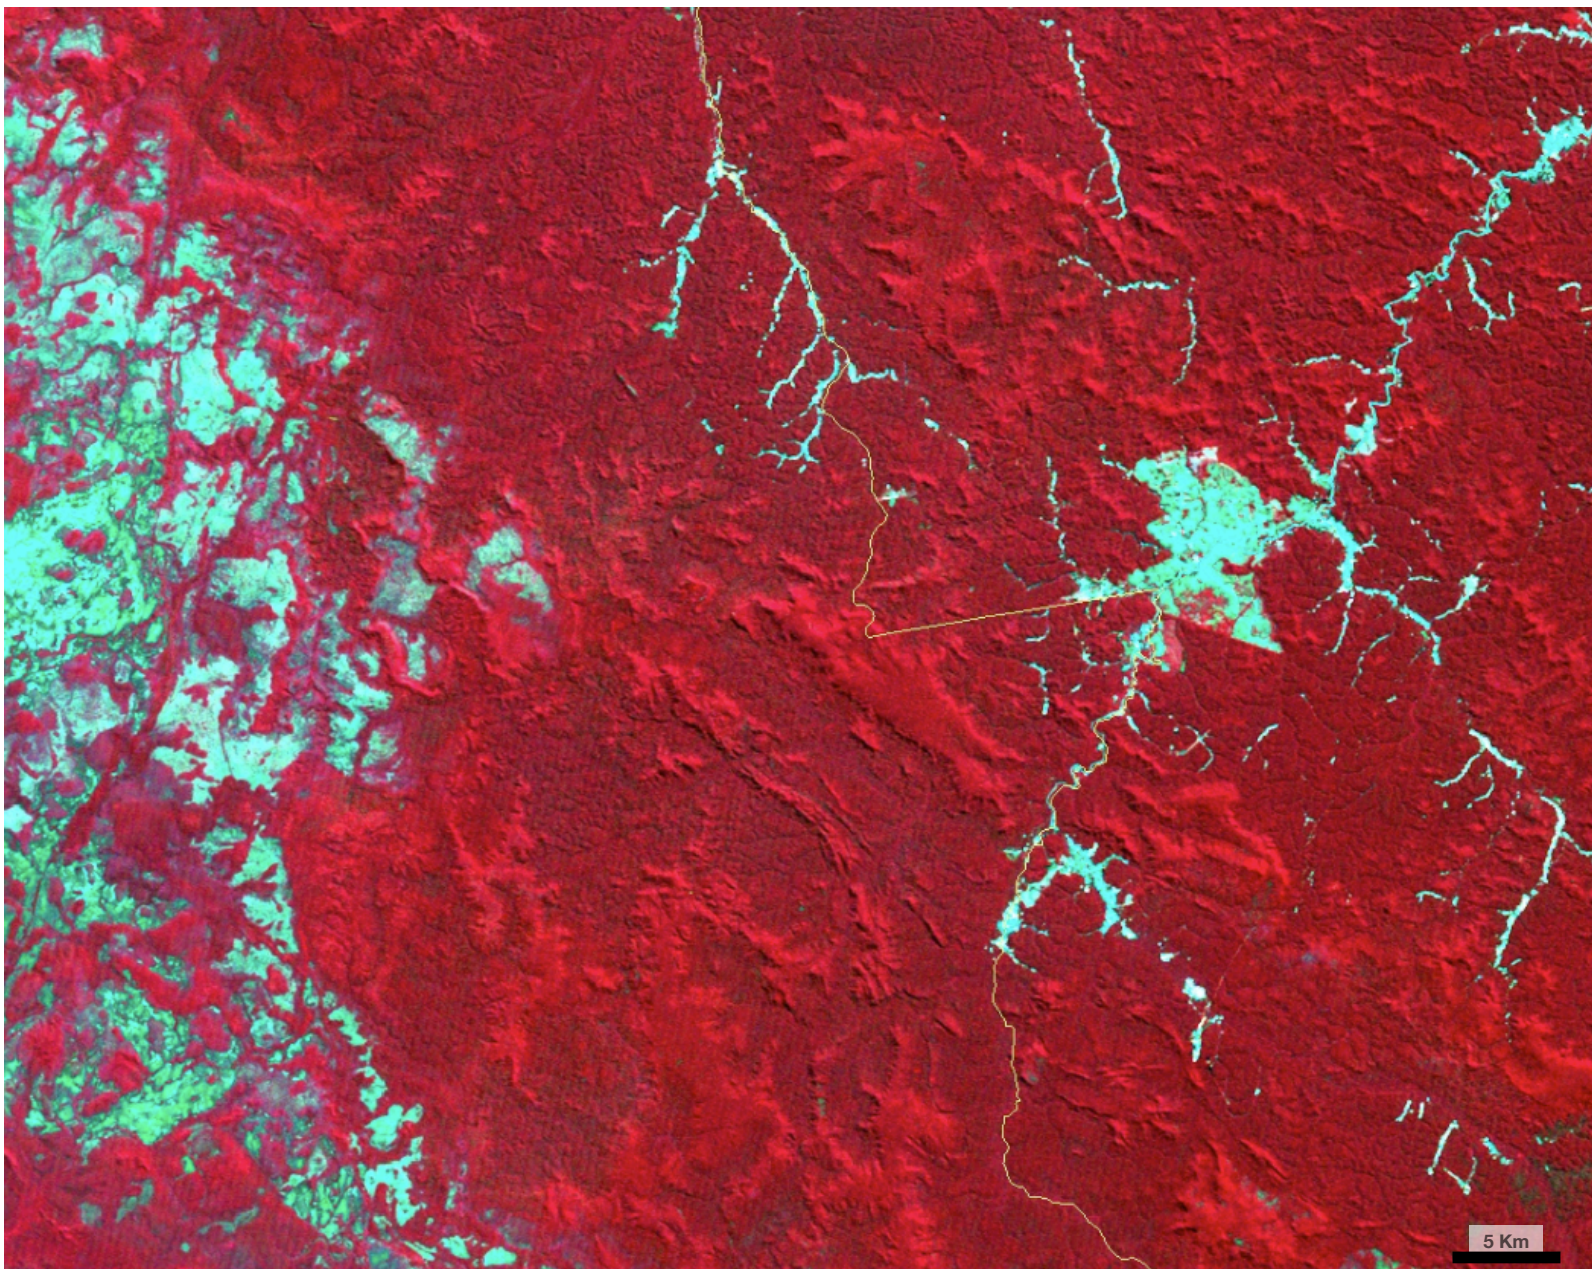

TI Munduruku
CBERS4
AWFI (64m)
Aquisição:
2017/07/22
Órbita 167
Ponto 111
Banda(Cor)
16(R)15(G)14(B)

Centro
s 7°16'30"
o 57°17'0"