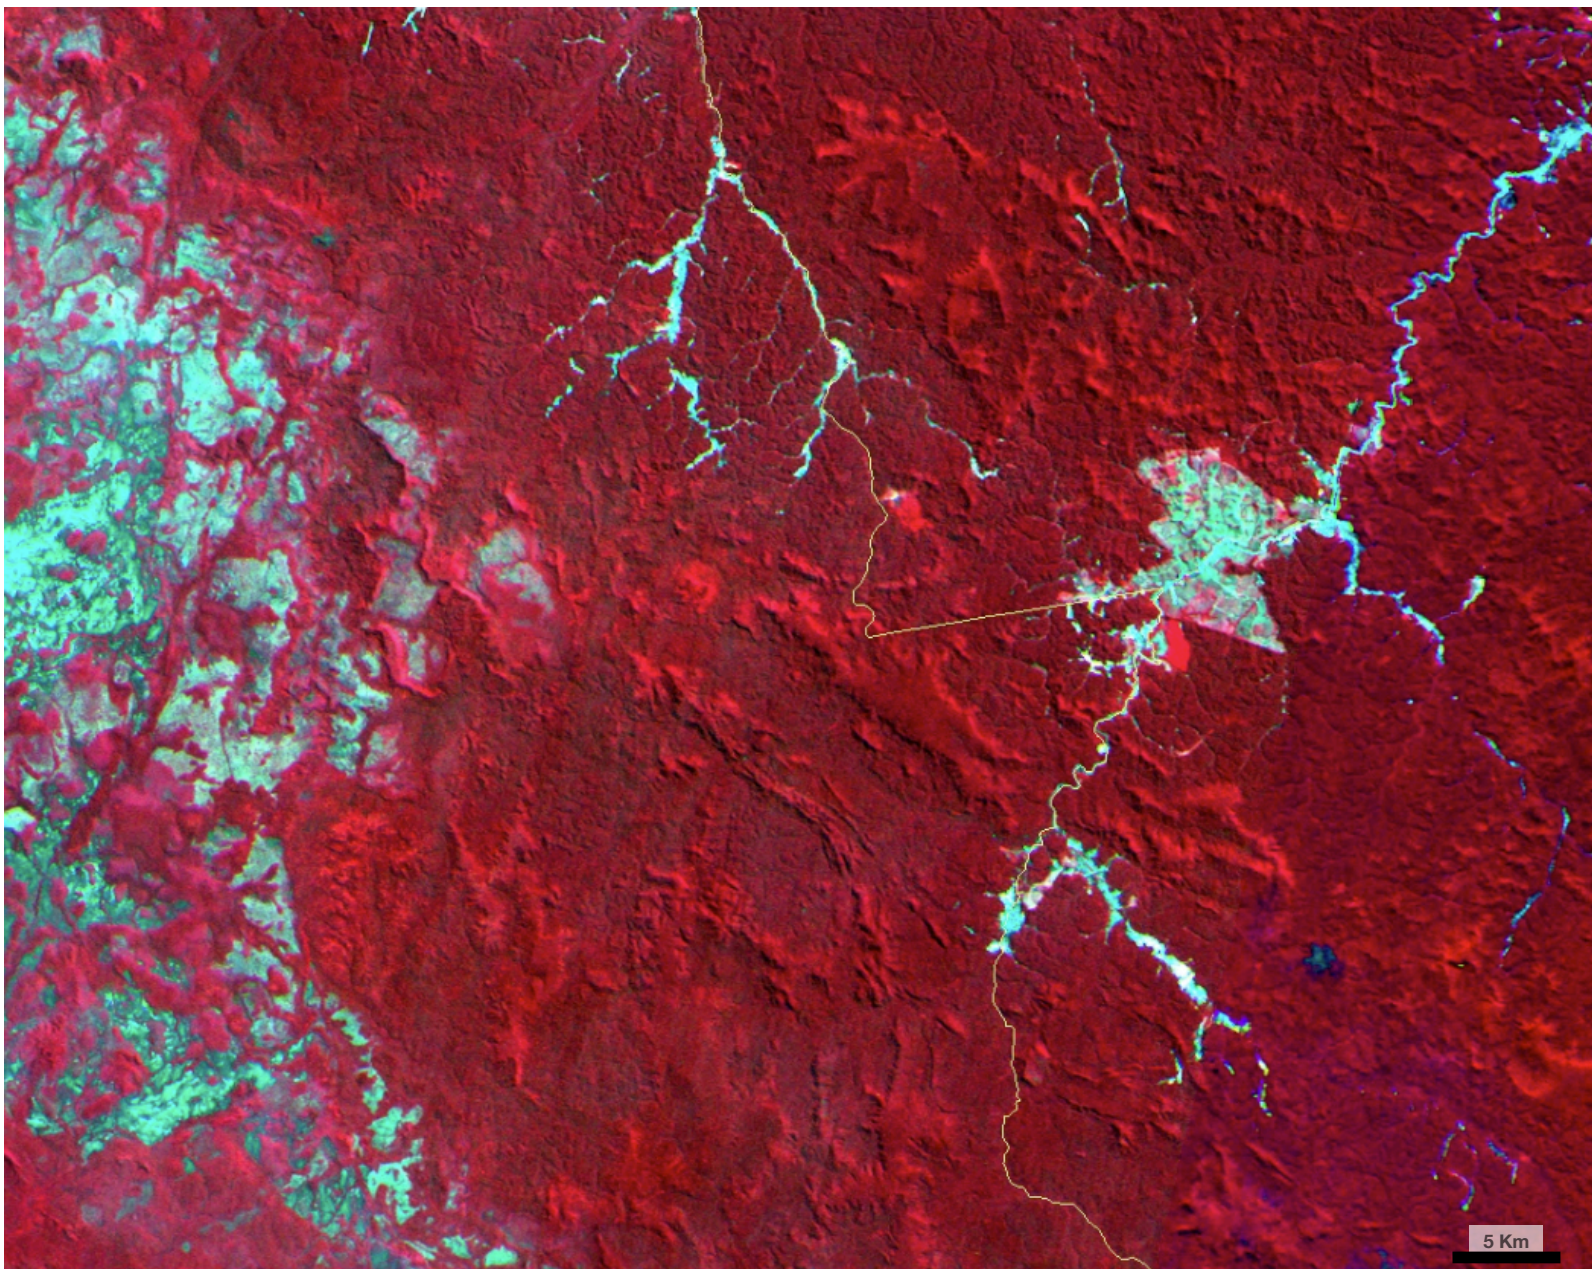

Centro
s 7°16'30"
o 57°17'0"

TI Munduruku
CBERS4
AWFI (64m)
Aquisição:
2019/06/24
Órbita 168
Ponto 111
Banda(Cor)
16(R)15(G)14(B)

Centro
s 7°16'30"
o 57°17'0"

TI Munduruku
CBERS4
AWFI (64m)
Aquisição:
2020/06/25
Órbita 167
Ponto 111
Banda(Cor)
16(R)15(G)14(B)

Centro
s 7°16'30"
o 57°17'0"

TI Munduruku
CBERS4A
WFI (55m)
Aquisição:
2021/06/22
Órbita 218
Ponto 124
Banda(Cor)
16(R)15(G)14(B)

Centro
s 7°16'30"
o 57°17'0"

TI Munduruku
CBERS4
AWFI (64m)
Aquisição:
2021/06/30 e
2021/07/02
Órbitas 165 e 173
Pontos 105 e 111
Banda(Cor)
16(R)15(G)14(B)

Centro
s 7°16'30"
o 57°17'0"