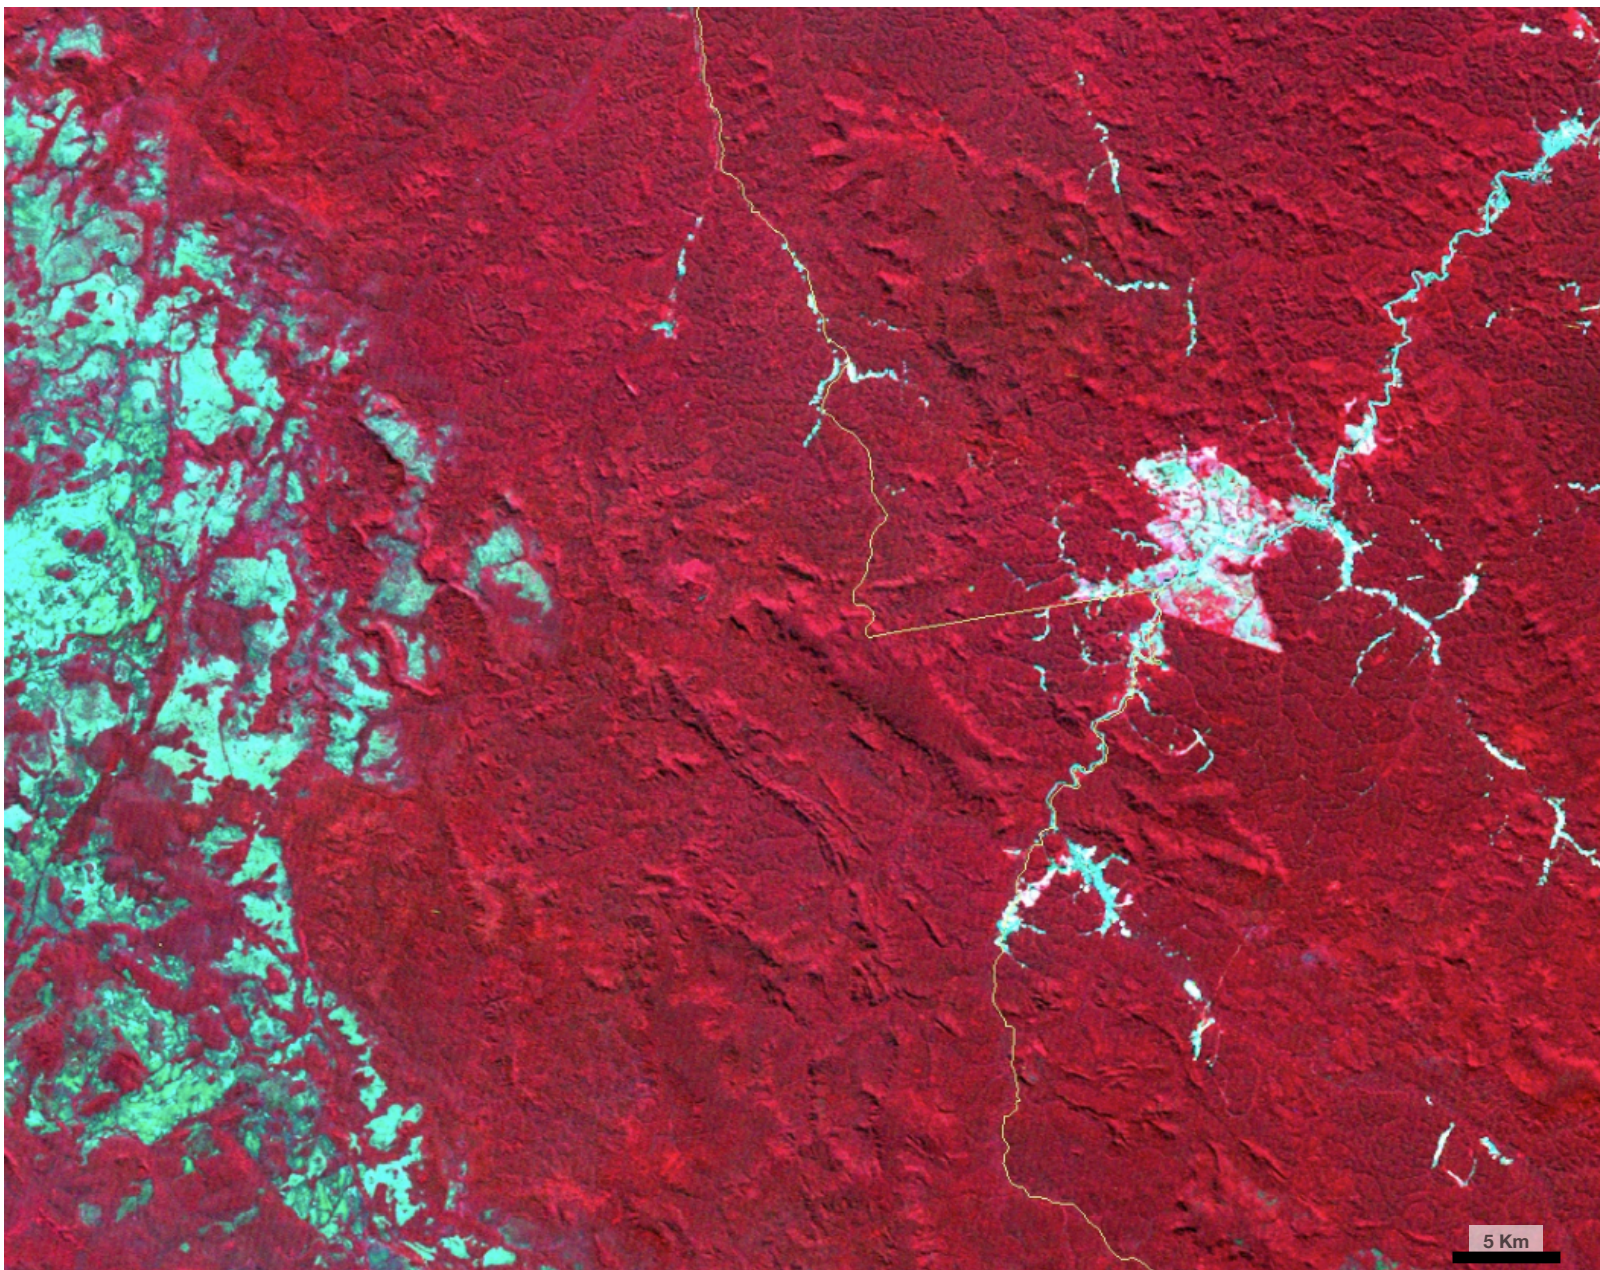

TI Munduruku
CBERS4
AWFI (64m)
Aquisição:
2016/06/27
Órbita 167
Ponto 111
Banda(Cor)
16(R)15(G)14(B)

Centro
s 7°16'30"
o 57°17'0"