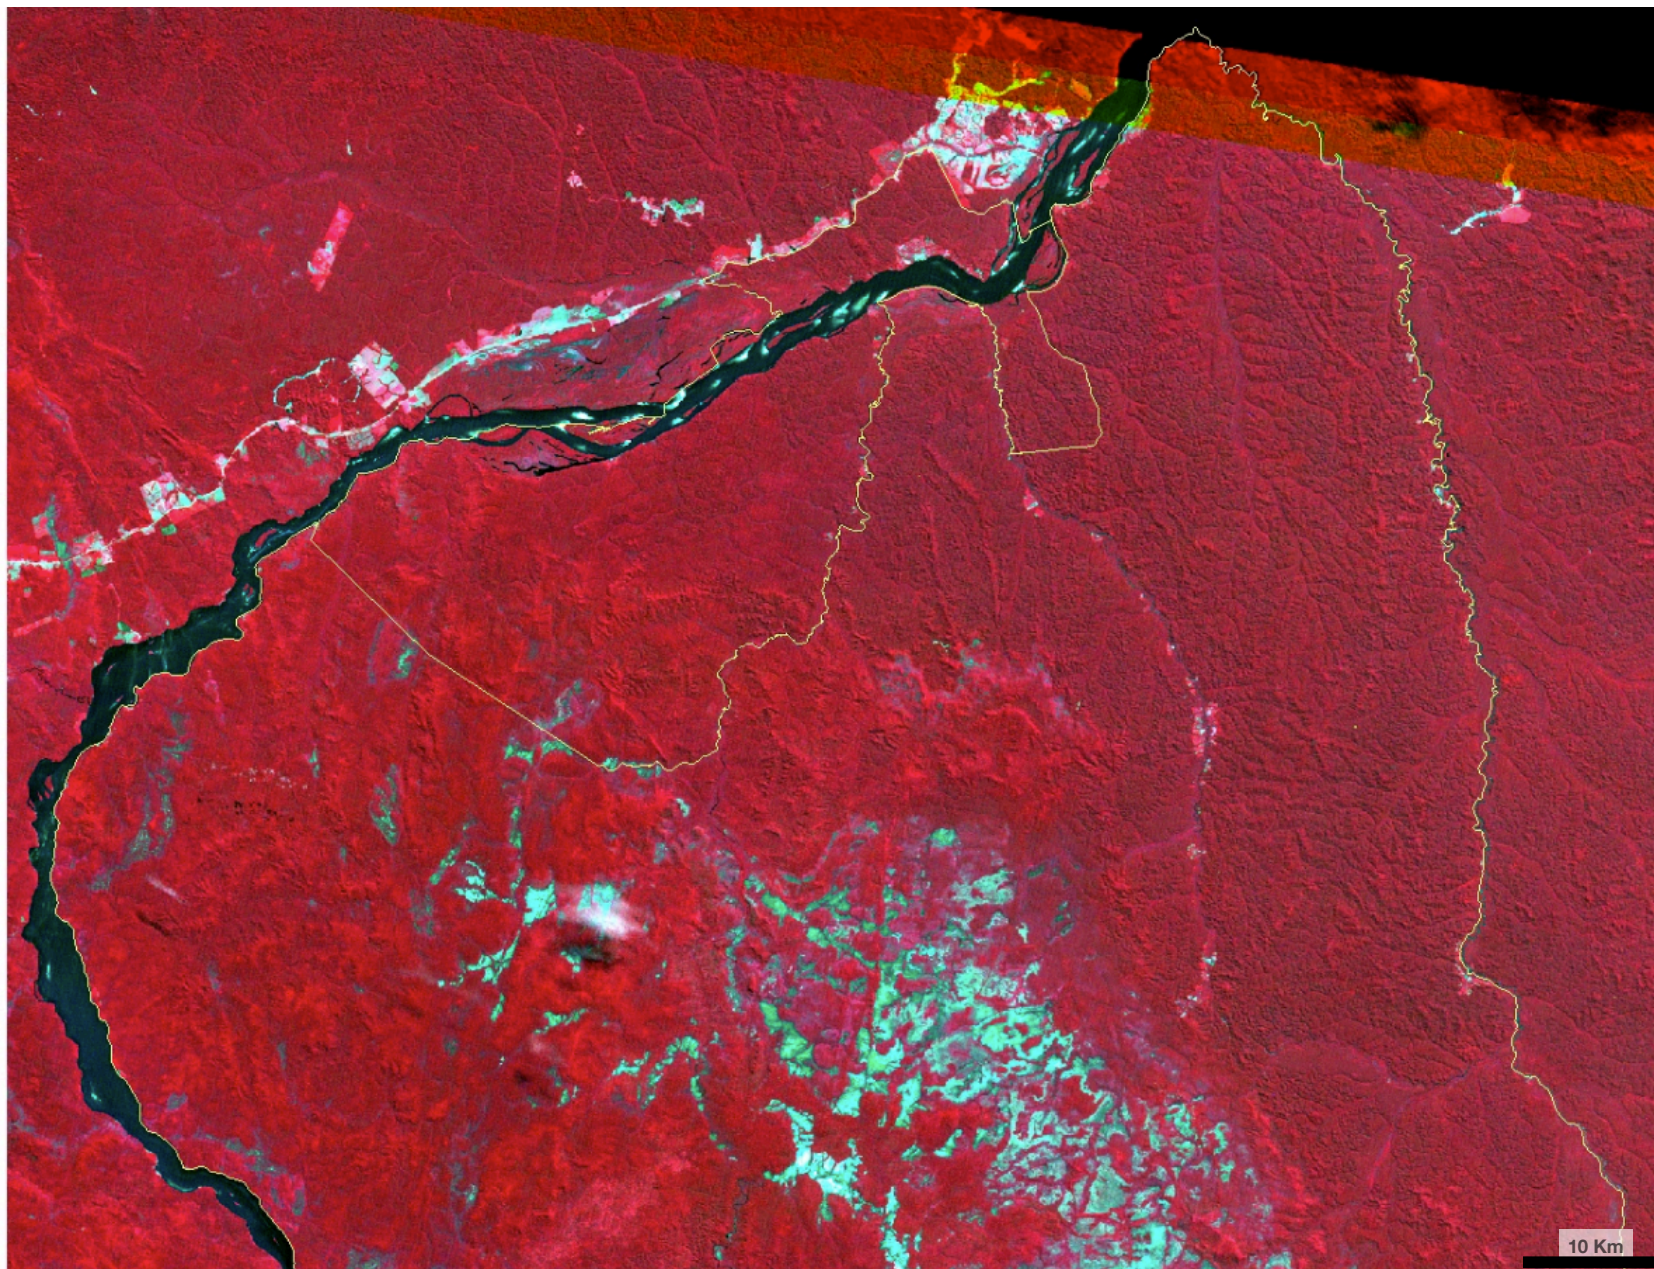

TI Munduruku
CBERS4
AWFI (64m)
Aquisição:
2015/07/19
Órbita 169
Ponto 111
Banda(Cor)
16(R)15(G)14(B)

Centro
s 6°34'30"
o 57°54'00"