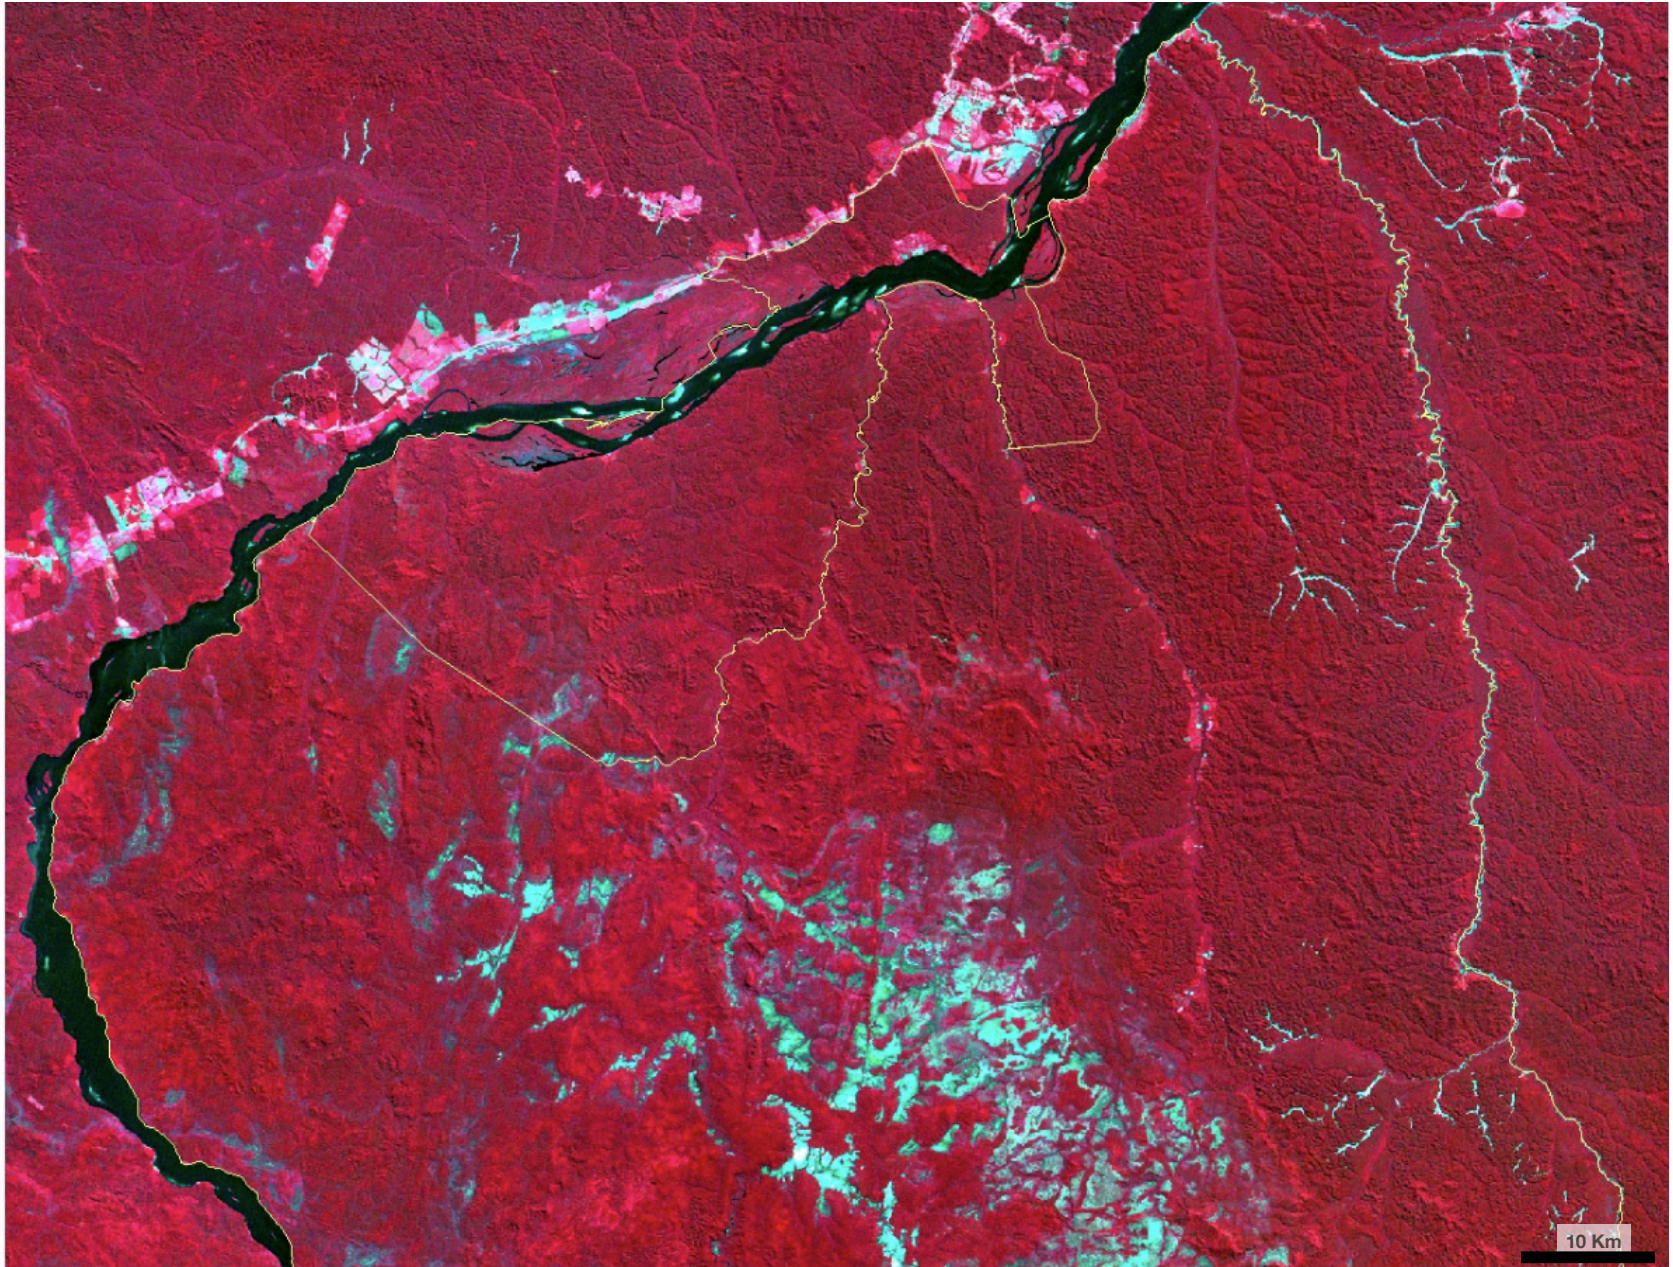

Centro
s 6°34'30"
o 57°54'00"

TI Munduruku
CBERS4
AWFI (64m)
Aquisição:
2017/07/22
Órbita 167
Ponto 111
Banda(Cor)
16(R)15(G)14(B)

Centro
s 6°34'30"
o 57°54'00"

TI Munduruku
CBERS4
AWFI (64m)
Aquisição:
2018/06/25
Órbita 167
Ponto 111
Banda(Cor)
16(R)15(G)14(B)

Centro
s 6°34'30"
o 57°54'00"

TI Munduruku
CBERS4
AWFI (64m)
Aquisição:
2019/06/24
Órbita 168
Ponto 111
Banda(Cor)
16(R)15(G)14(B)

Centro
s 6°34'30"
o 57°54'00"

TI Munduruku
CBERS4
AWFI (64m)
Aquisição:
2020/06/25
Órbita 167
Ponto 111
Banda(Cor)
16(R)15(G)14(B)

Centro
s 6°34'30"
o 57°54'00"

TI Munduruku
CBERS4A
WFI (55m)
Aquisição:
2021/06/22
Órbita 218
Ponto 124
Banda(Cor)
16(R)15(G)14(B)

Centro
s 6°34'30"
o 57°54'00"

TI Munduruku
CBERS4
AWFI (64m)
Aquisição:
2021/06/30 e
2021/07/02
Órbitas 165 e 173
Pontos 105 e 111
Banda(Cor)
16(R)15(G)14(B)

Centro
s 6°34'30"
o 57°54'00"