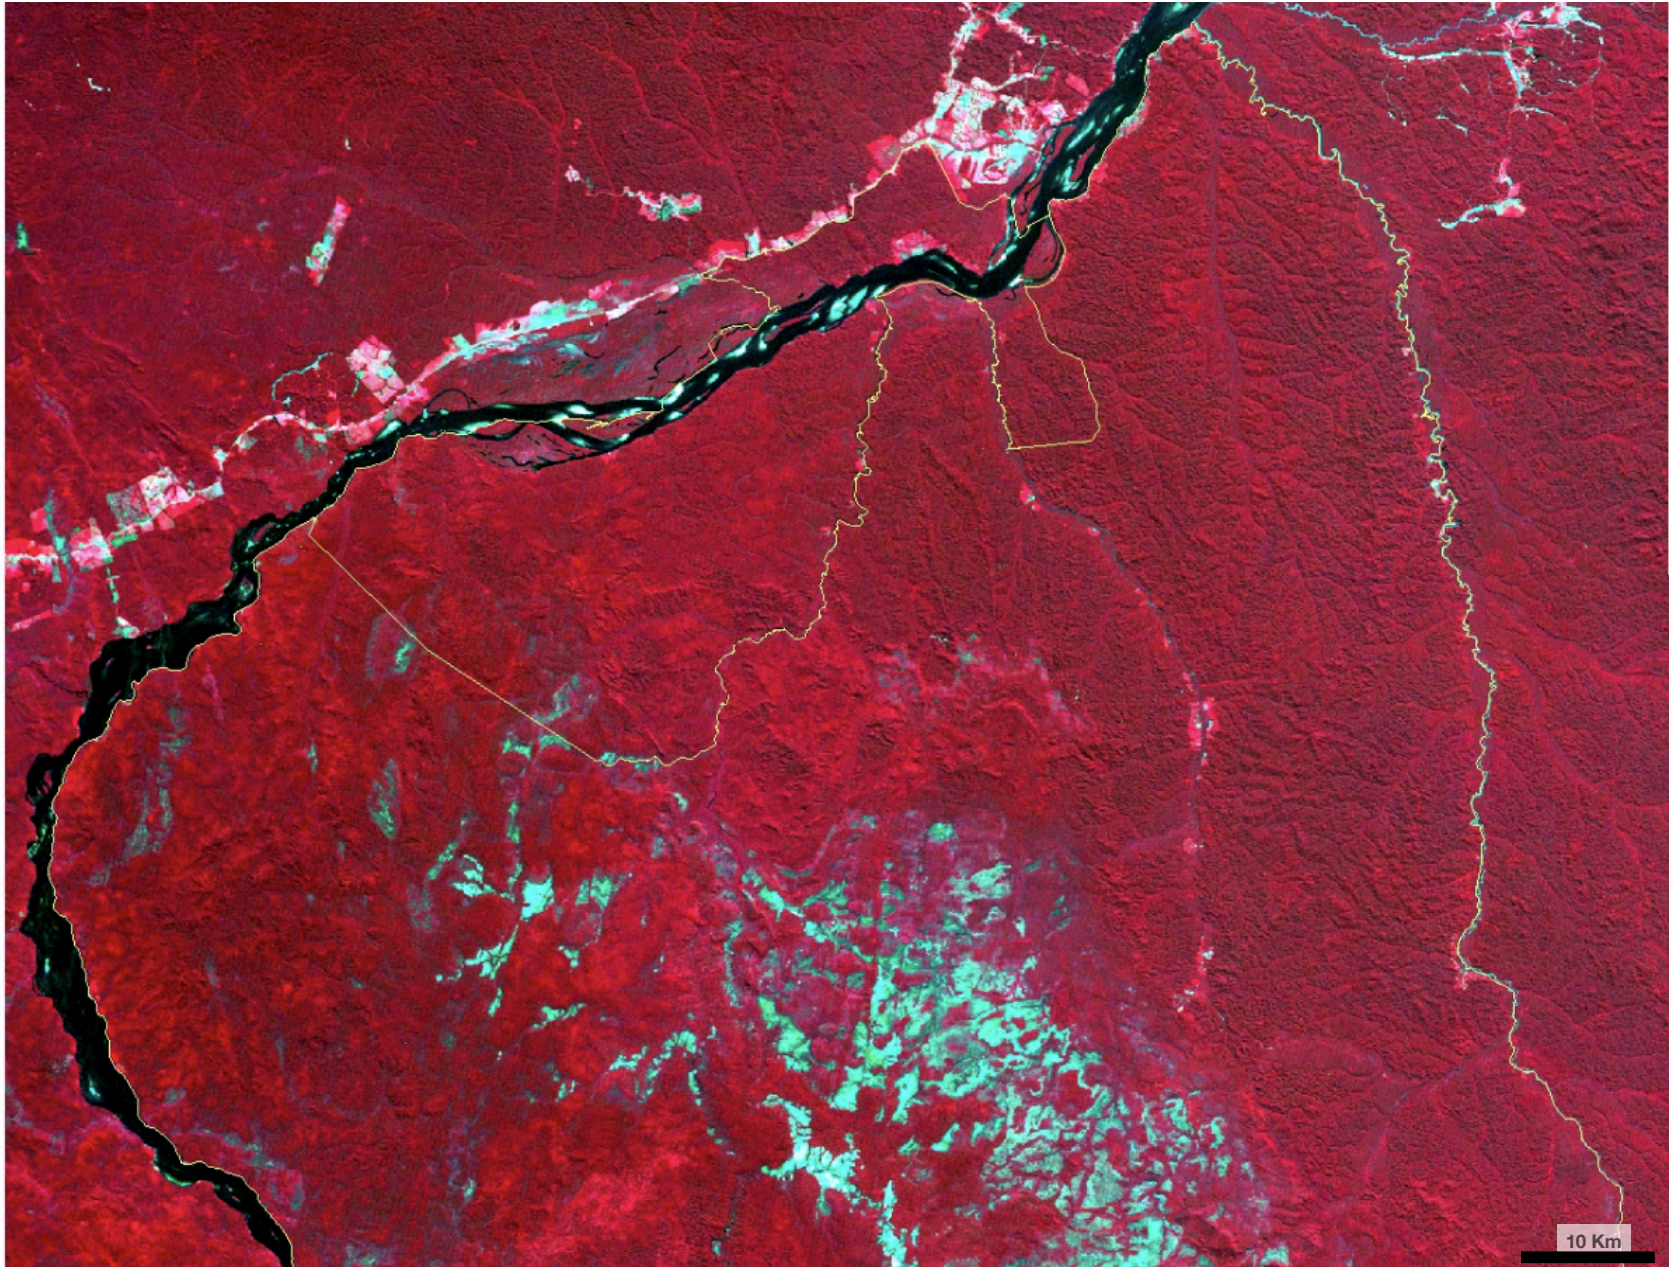

TI Munduruku
CBERS4
AWFI (64m)
Aquisição:
2016/06/27
Órbita 167
Ponto 111
Banda(Cor)
16(R)15(G)14(B)

Centro
s 6°34'30"
o 57°54'00"