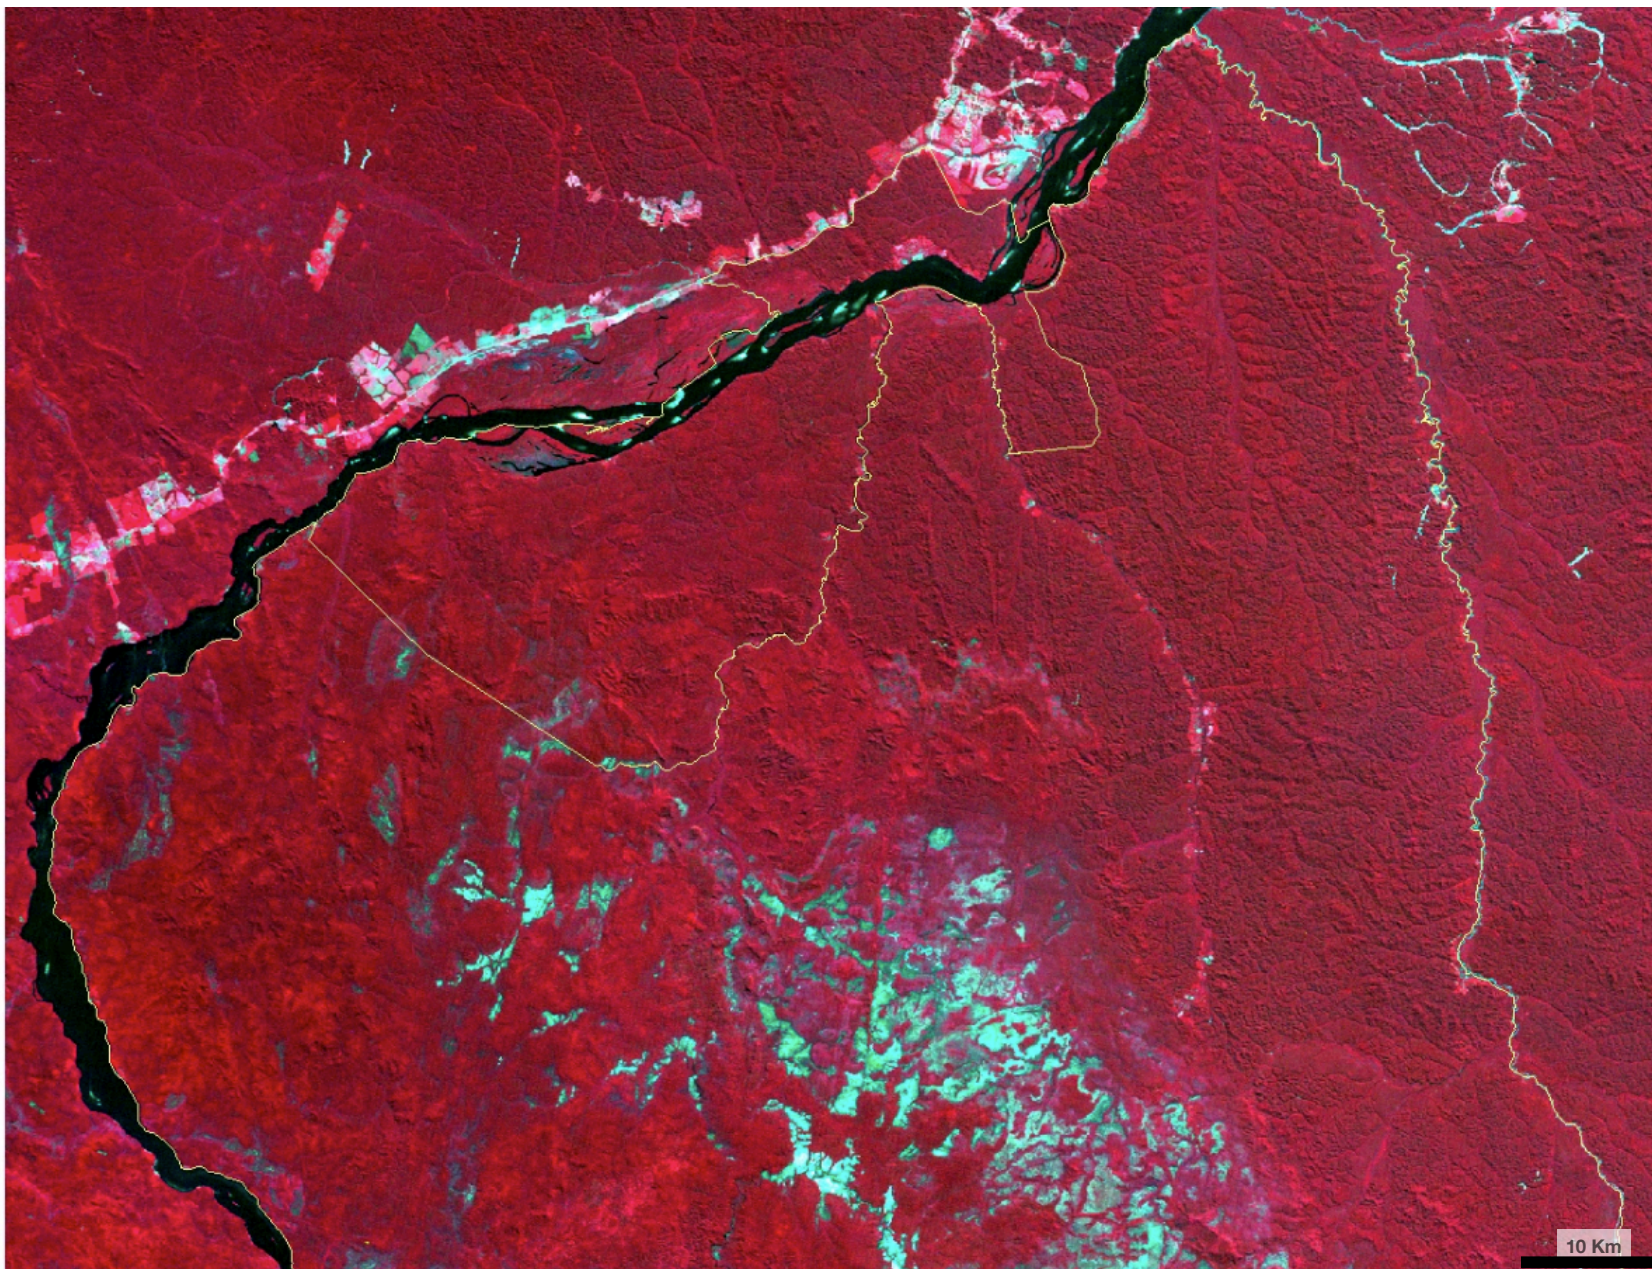

TI Munduruku
CBERS4
AWFI (64m)
Aquisição:
2018/06/25
Órbita 167
Ponto 111
Banda(Cor)
16(R)15(G)14(B)

Centro
s 6°34'30"
o 57°54'00"