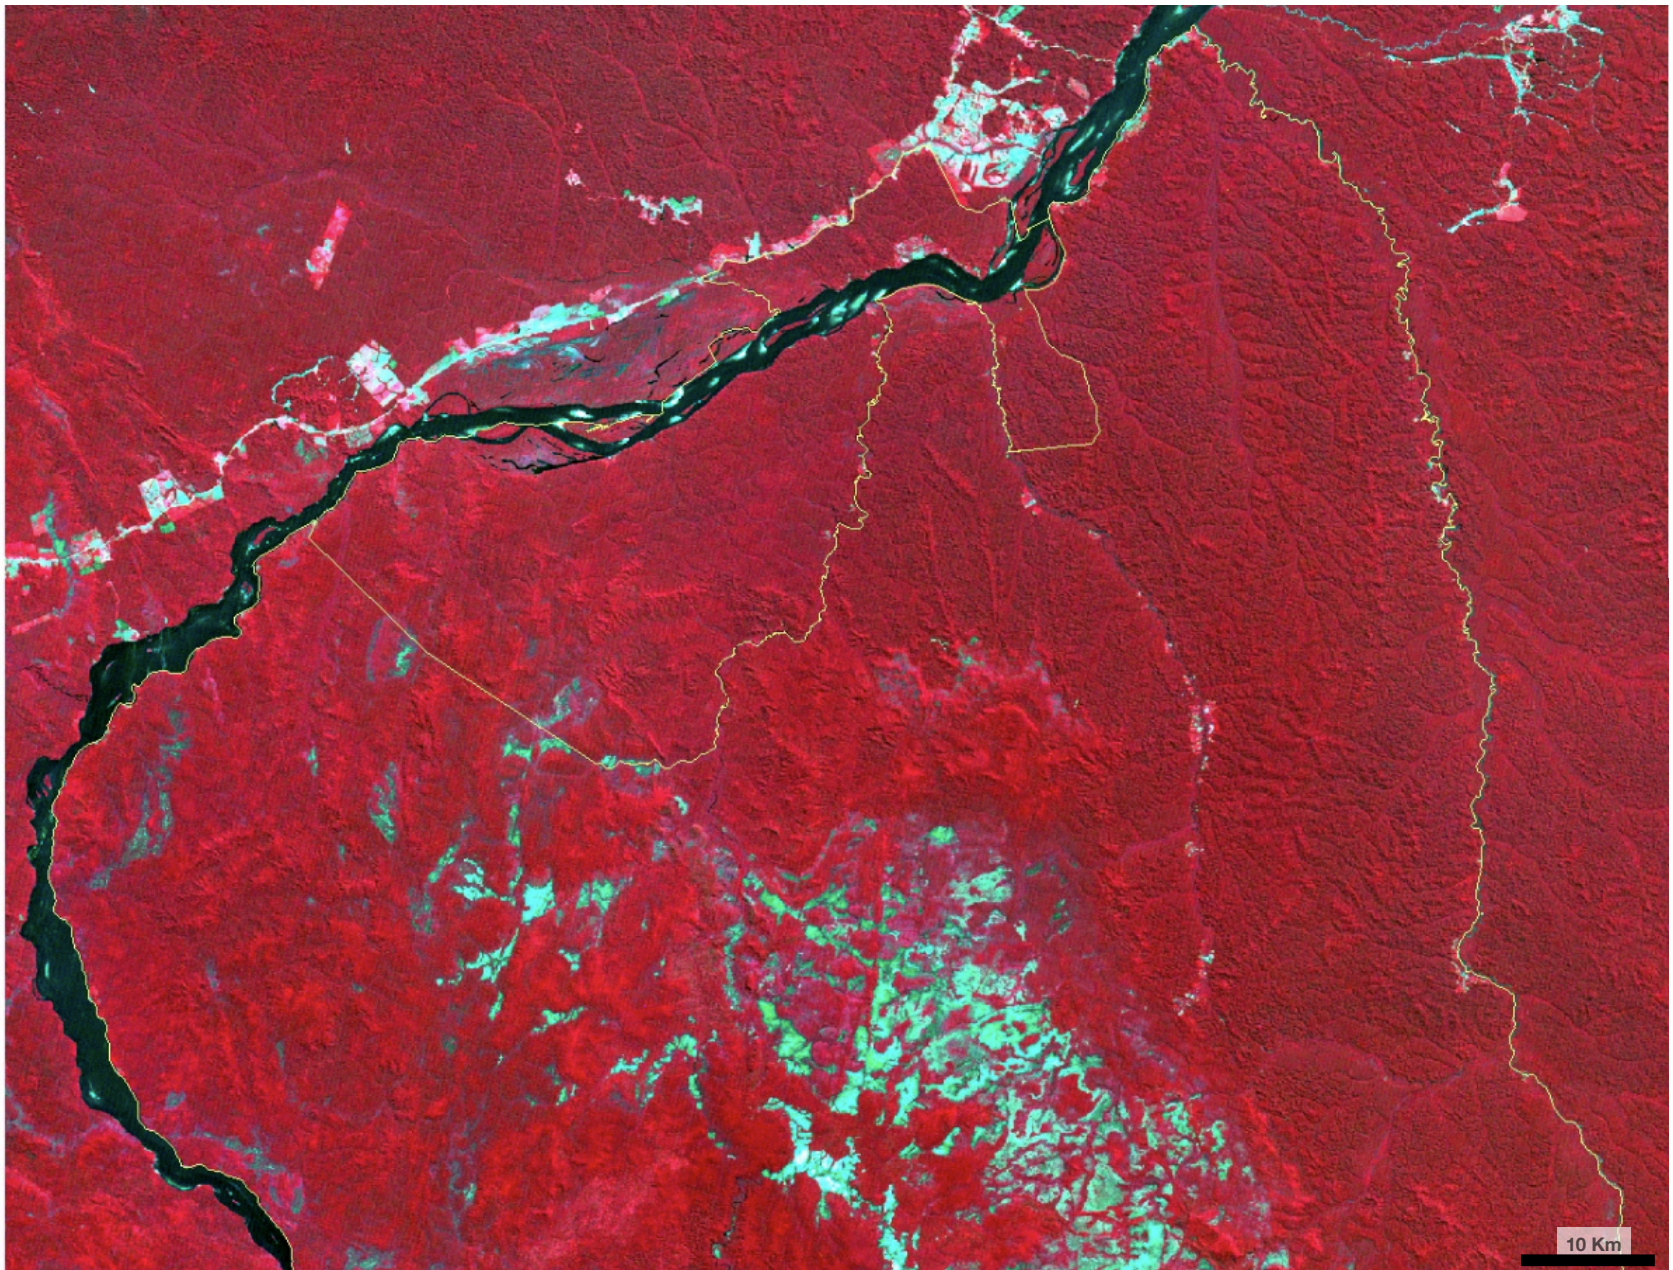

TI Munduruku
CBERS4
AWFI (64m)
Aquisição:
2015/07/22
Órbita 168
Ponto 111
Banda(Cor)
16(R)15(G)14(B)

Centro
s 6°34'30"
o 57°54'00"