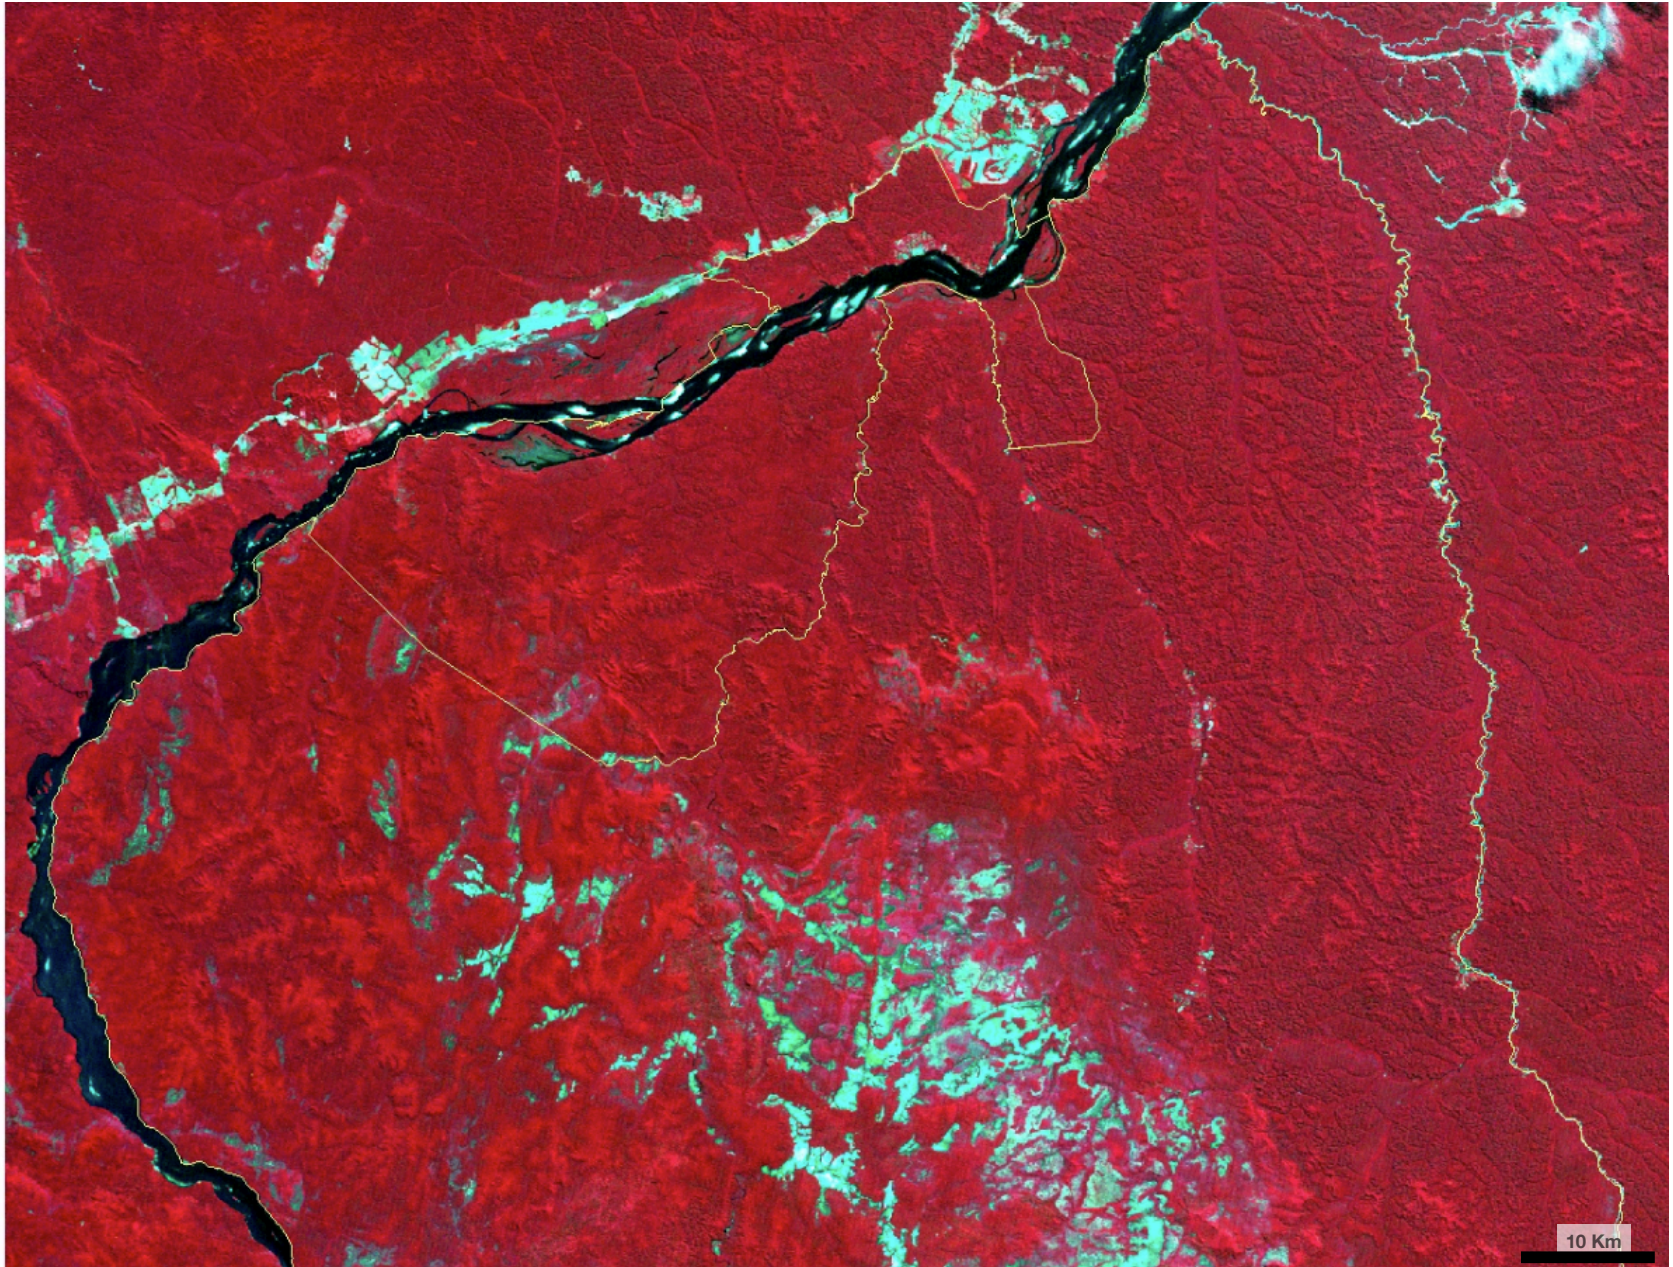

TI Munduruku
CBERS4
AWFI (64m)
Aquisição:
2017/07/22
Órbita 167
Ponto 111
Banda(Cor)
16(R)15(G)14(B)

Centro
s 6°34'30"
o 57°54'00"