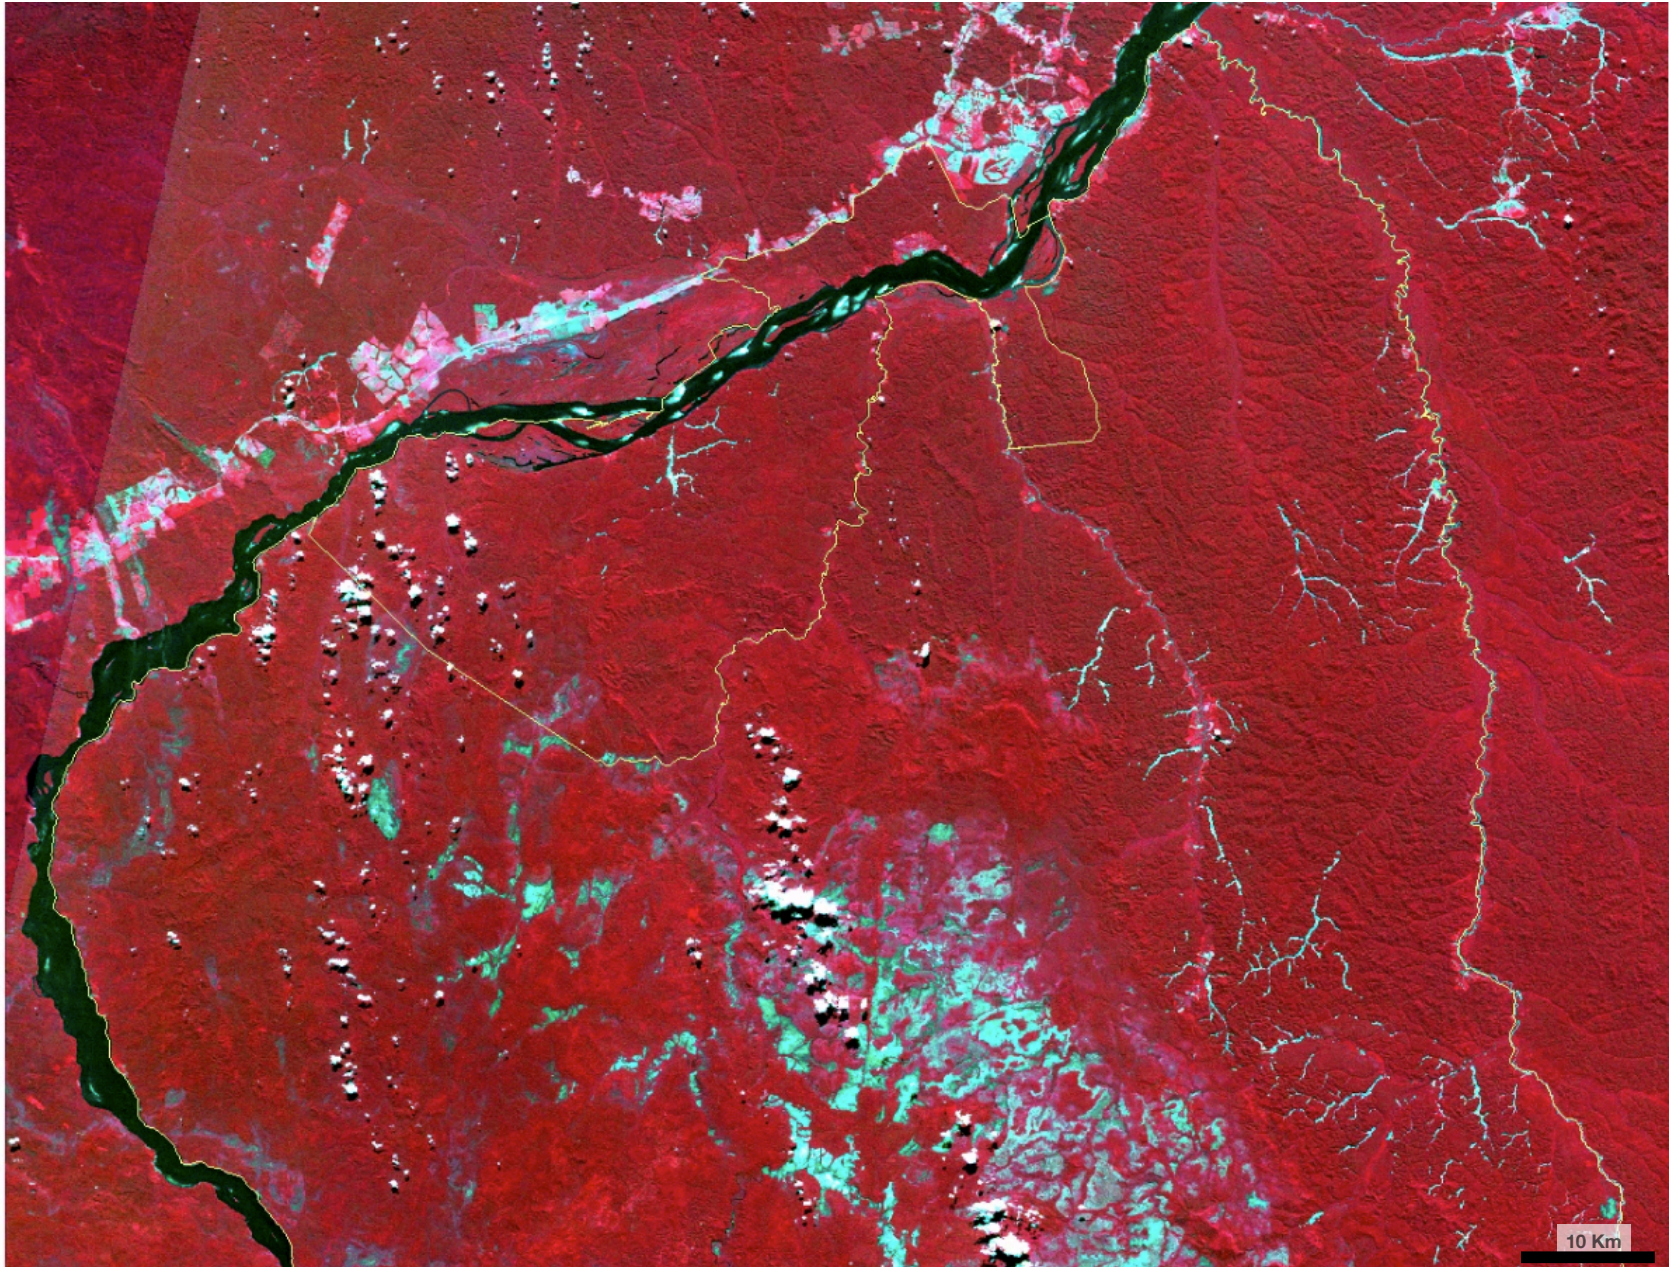

Centro
s 6°34'30"
o 57°54'00"

TI Munduruku
CBERS4
AWFI (64m)
Aquisição:
2017/07/22
Órbita 167
Ponto 111
Banda(Cor)
16(R)15(G)14(B)

Centro
s 6°34'30"
o 57°54'00"

TI Munduruku
CBERS4
AWFI (64m)
Aquisição:
2018/06/25
Órbita 167
Ponto 111
Banda(Cor)
16(R)15(G)14(B)

Centro
s 6°34'30"
o 57°54'00"

TI Munduruku
CBERS4
AWFI (64m)
Aquisição:
2019/06/24
Órbita 168
Ponto 111
Banda(Cor)
16(R)15(G)14(B)

Centro
s 6°34'30"
o 57°54'00"

TI Munduruku
CBERS4
AWFI (64m)
Aquisição:
2020/06/25
Órbita 167
Ponto 111
Banda(Cor)
16(R)15(G)14(B)

Centro
s 6°34'30"
o 57°54'00"

TI Munduruku
CBERS4A
WFI (55m)
Aquisição:
2021/06/22
Órbita 218
Ponto 124
Banda(Cor)
16(R)15(G)14(B)

Centro
s 6°34'30"
o 57°54'00"

TI Munduruku
CBERS4
AWFI (64m)
Aquisição:
2021/06/30 e
2021/07/02
Órbitas 165 e 173
Pontos 105 e 111
Banda(Cor)
16(R)15(G)14(B)

Centro
s 6°34'30"
o 57°54'00"