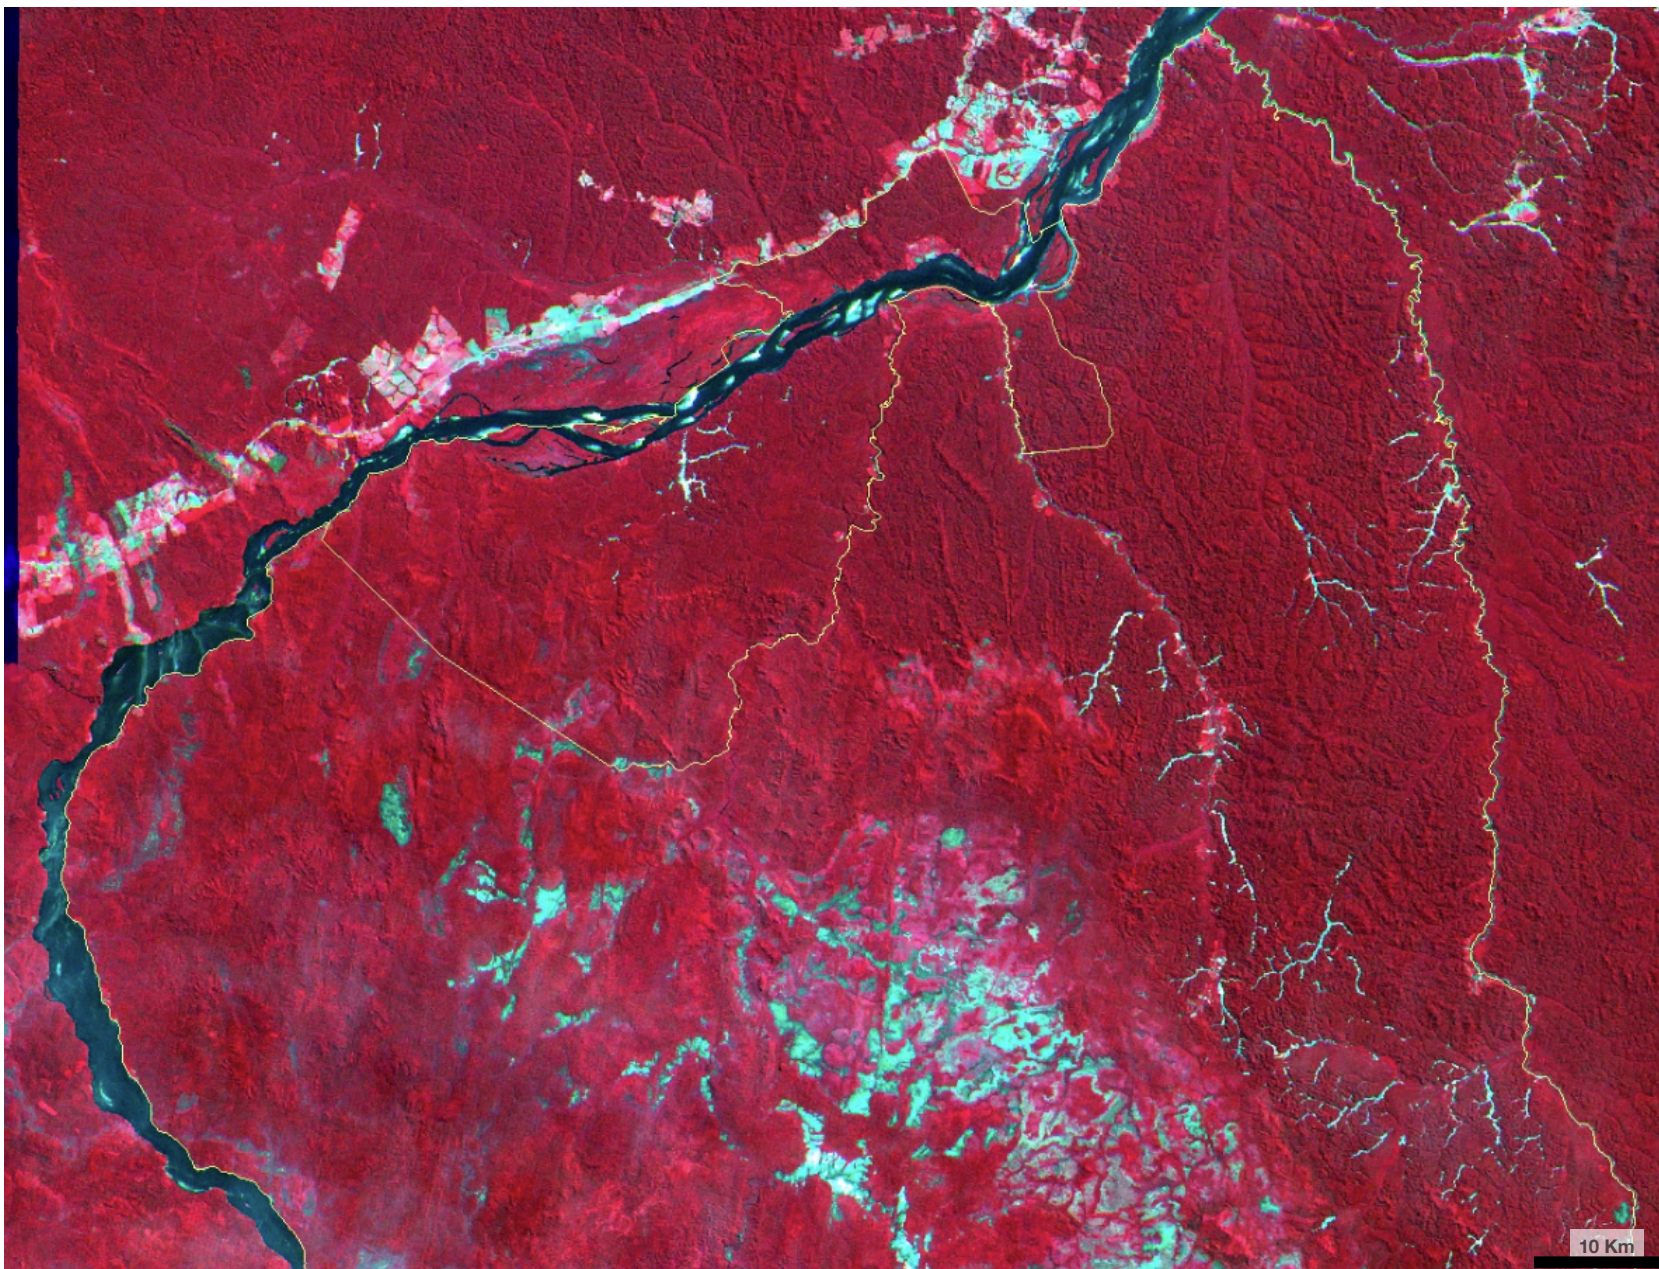

Centro
s 6°34'30"
o 57°54'00"

TI Munduruku
CBERS4
AWFI (64m)
Aquisição:
2017/07/22
Órbita 167
Ponto 111
Banda(Cor)
16(R)15(G)14(B)

Centro
s 6°34'30"
o 57°54'00"

TI Munduruku
CBERS4
AWFI (64m)
Aquisição:
2018/06/25
Órbita 167
Ponto 111
Banda(Cor)
16(R)15(G)14(B)

Centro
s 6°34'30"
o 57°54'00"

TI Munduruku
CBERS4
AWFI (64m)
Aquisição:
2019/06/24
Órbita 168
Ponto 111
Banda(Cor)
16(R)15(G)14(B)

Centro
s 6°34'30"
o 57°54'00"

TI Munduruku
CBERS4
AWFI (64m)
Aquisição:
2020/06/25
Órbita 167
Ponto 111
Banda(Cor)
16(R)15(G)14(B)

Centro
s 6°34'30"
o 57°54'00"

TI Munduruku
CBERS4A
WFI (55m)
Aquisição:
2021/06/22
Órbita 218
Ponto 124
Banda(Cor)
16(R)15(G)14(B)

Centro
s 6°34'30"
o 57°54'00"

TI Munduruku
CBERS4
AWFI (64m)
Aquisição:
2021/06/30 e
2021/07/02
Órbitas 165 e 173
Pontos 105 e 111
Banda(Cor)
16(R)15(G)14(B)

Centro
s 6°34'30"
o 57°54'00"