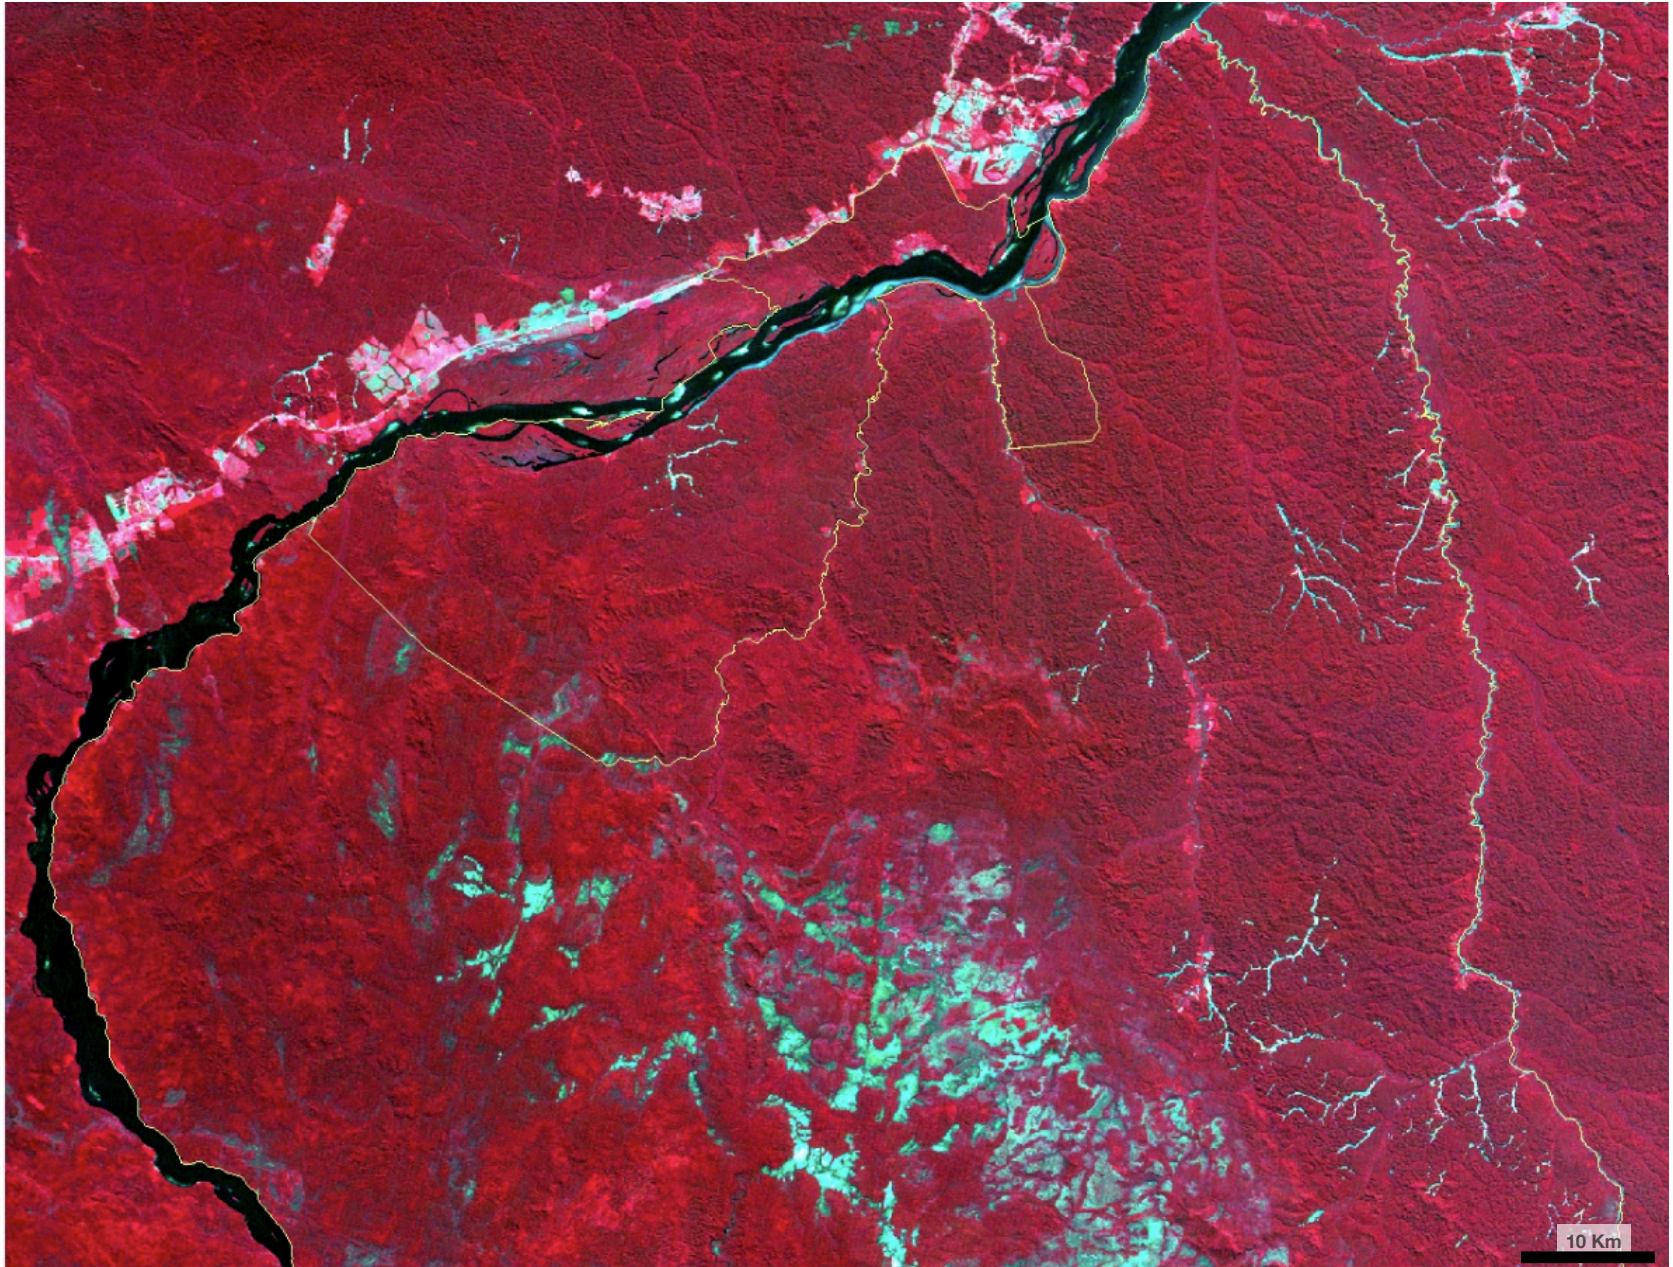

Centro
s 6°34'30"
o 57°54'00"

TI Munduruku
CBERS4
AWFI (64m)
Aquisição:
2017/07/22
Órbita 167
Ponto 111
Banda(Cor)
16(R)15(G)14(B)

Centro
s 6°34'30"
o 57°54'00"

TI Munduruku
CBERS4
AWFI (64m)
Aquisição:
2018/06/25
Órbita 167
Ponto 111
Banda(Cor)
16(R)15(G)14(B)

Centro
s 6°34'30"
o 57°54'00"

TI Munduruku
CBERS4
AWFI (64m)
Aquisição:
2019/06/24
Órbita 168
Ponto 111
Banda(Cor)
16(R)15(G)14(B)

Centro
s 6°34'30"
o 57°54'00"

TI Munduruku
CBERS4
AWFI (64m)
Aquisição:
2020/06/25
Órbita 167
Ponto 111
Banda(Cor)
16(R)15(G)14(B)

Centro
s 6°34'30"
o 57°54'00"

TI Munduruku
CBERS4A
WFI (55m)
Aquisição:
2021/06/22
Órbita 218
Ponto 124
Banda(Cor)
16(R)15(G)14(B)

Centro
s 6°34'30"
o 57°54'00"

TI Munduruku
CBERS4
AWFI (64m)
Aquisição:
2021/06/30 e
2021/07/02
Órbitas 165 e 173
Pontos 105 e 111
Banda(Cor)
16(R)15(G)14(B)

Centro
s 6°34'30"
o 57°54'00"