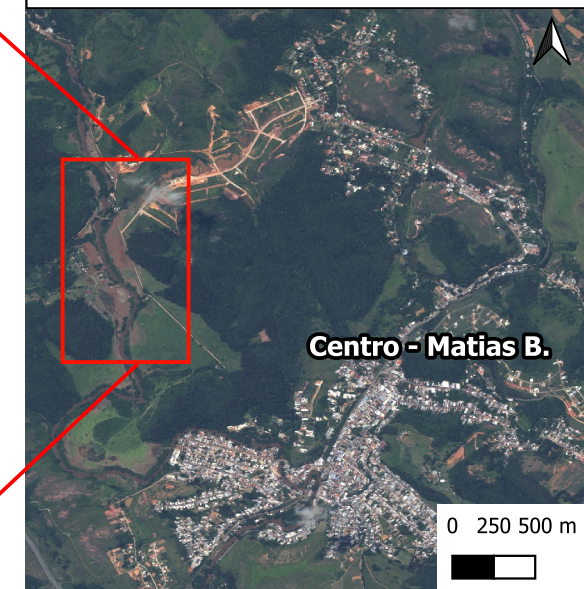

# Inundação em Matias Barbosa, MG, Brasil - Rio Paraibuna

**PRÉ-DESASTRE**

**PÓS-DESASTRE**

## Localização

### Legenda

- Edificações possivelmente afetadas
- Área afetada mapeada

International Charter Space and Major Disasters Act. 1019 (Call 1166) Flood, Landslide in BRAZIL

Imagem pré-desastre: WorldView 2 (06-09-2025)  
Copyright: ©2025, Maxar, Inc., USGS Plus

Imagem pós-desastre: WorldView 3 (02-03-2026)  
Copyright: ©2026, Maxar, Inc., USGS Plus

EPSG:32723 - WGS 84 / UTM zone 23S

As informações contidas no produto não possuem validação de campo

671580

671990